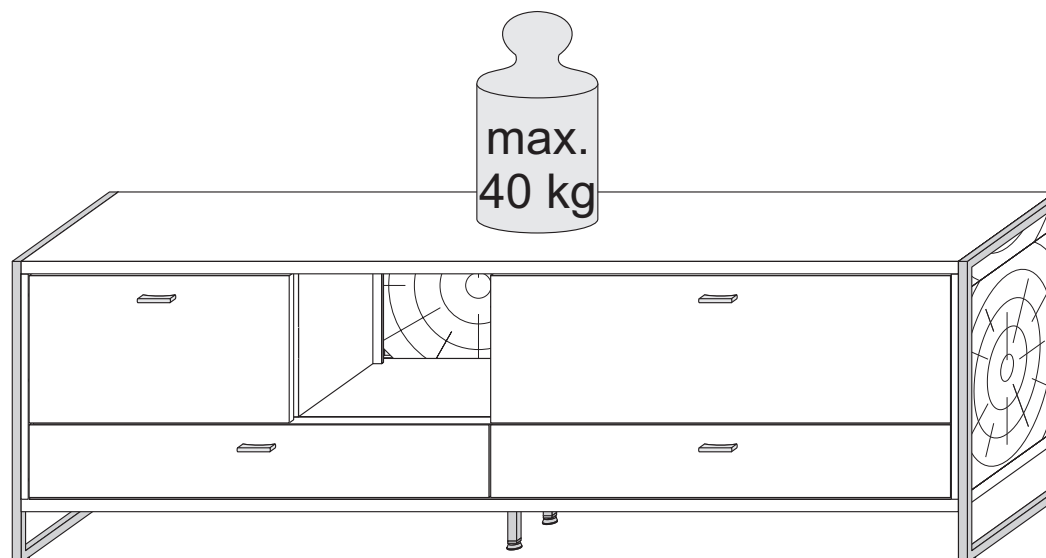

2

3

ZUBEHÖR BELEUCHTUNG
OŚWIETLENIE DODATKOWE **ZBLE2060 / 026032ZB**

IDEAL Möbel GmbH & Co. KG
Dieselstrasse 1
59329 Wadersloh
info@ideal-moebel.de

- (D) Montageanleitung**
- (NL) Handleiding voor de montage**
- (TR) Montaj talimatı**
- (FR) Instructions de montage**
- (CZ) Montážní návod**
- (HU) Összeszerelési útmutató**