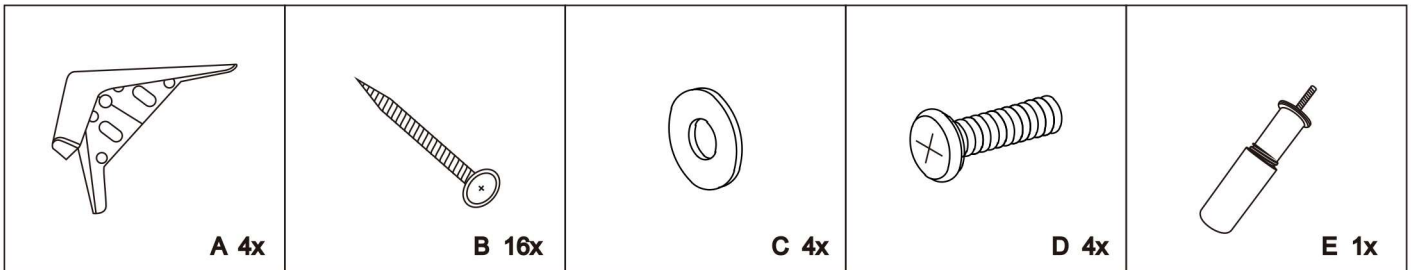

MONTAGEANLEITUNG

Artikelnummer: 020.001940 ,020.001941,020.001957 - Sofa

10-15 Min

2 Per

Hersteller/Importeur:
Home Product Import GmbH
Graf-Zeppelin-Straße 5
D-46149 Oberhausen
www.h-p-i.de