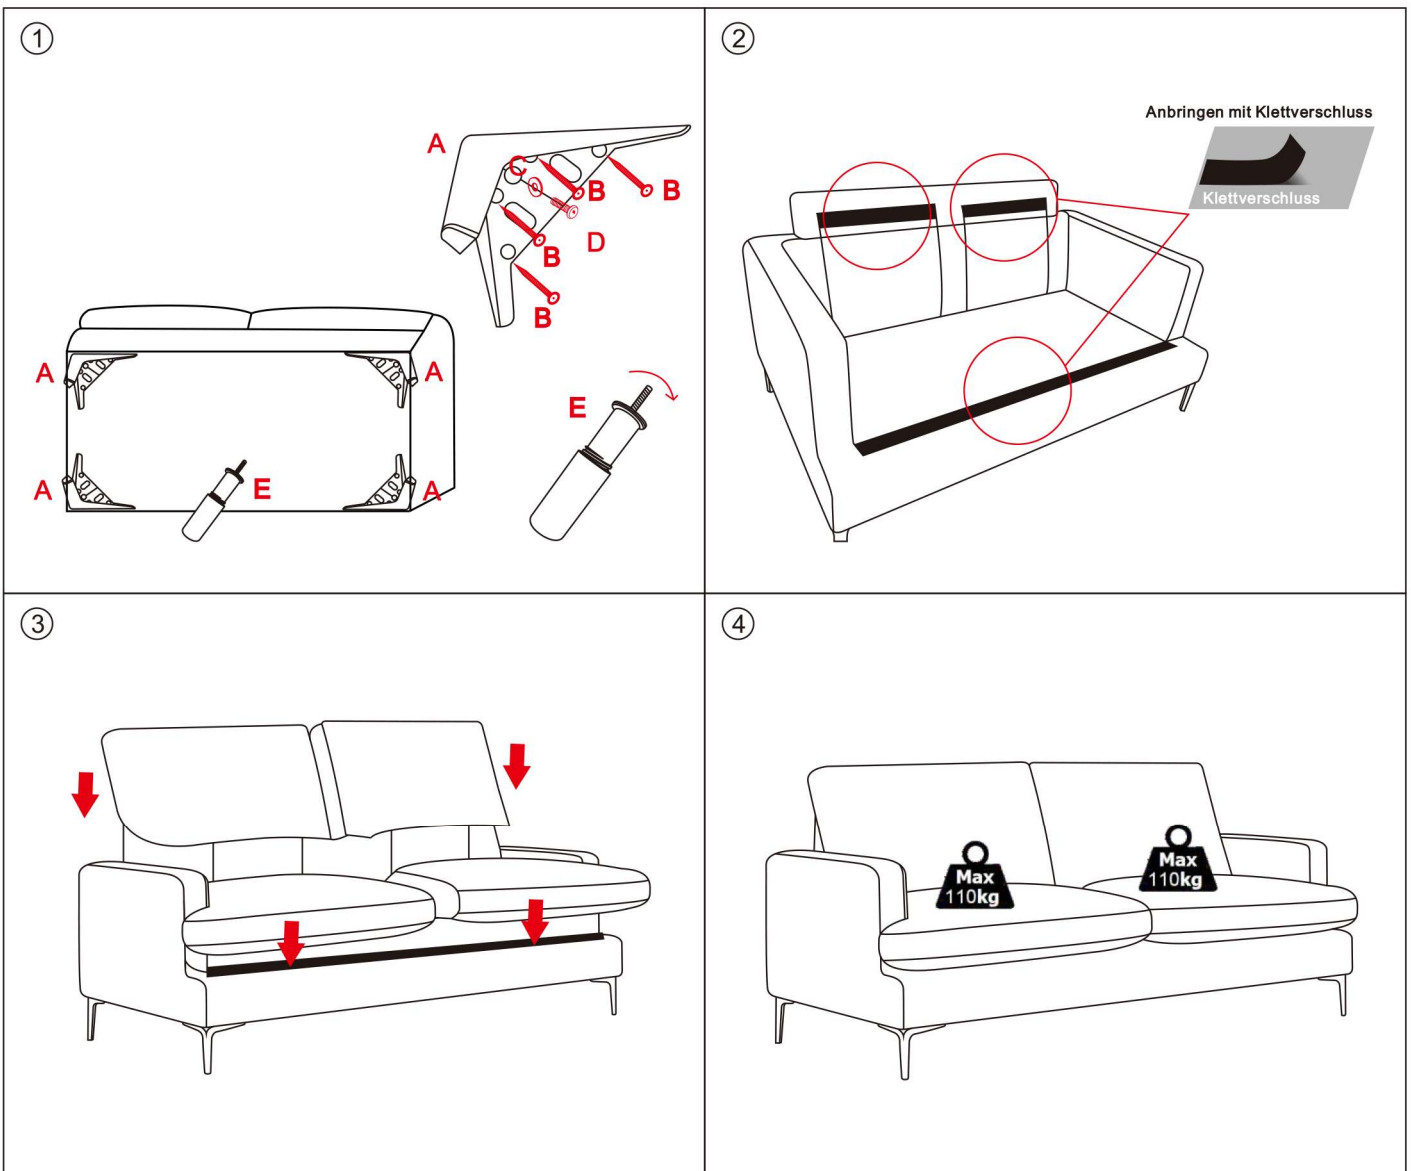

MONTAGEANLEITUNG

Artikelnummer: 020.001940 ,020.001941,020.001957 - Sofa

10-15 Min

2 Per

Hersteller/Importeur:
Home Product Import GmbH
Graf-Zeppelin-Straße 5
D-46149 Oberhausen
www.h-p-i.de