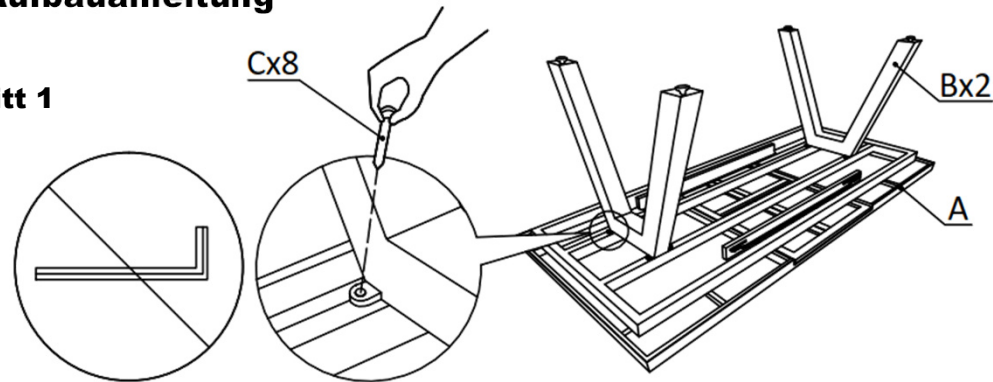

MONDO®

Ausziehtisch LATEA Art.-Nr. 250.004167

Lieferumfang

A	Tischplatte	1x	
B	Tischbein	2x	
C	Schraube	8x	
D	Sechskantschlüssel	1x	

Aufbauanleitung

Schritt 1

Schritt 2

**WICHTIG, FÜR SPÄTERE BEZUGNAHME
AUFBEWAHREN: SORGFÄLTIG LESEN.**