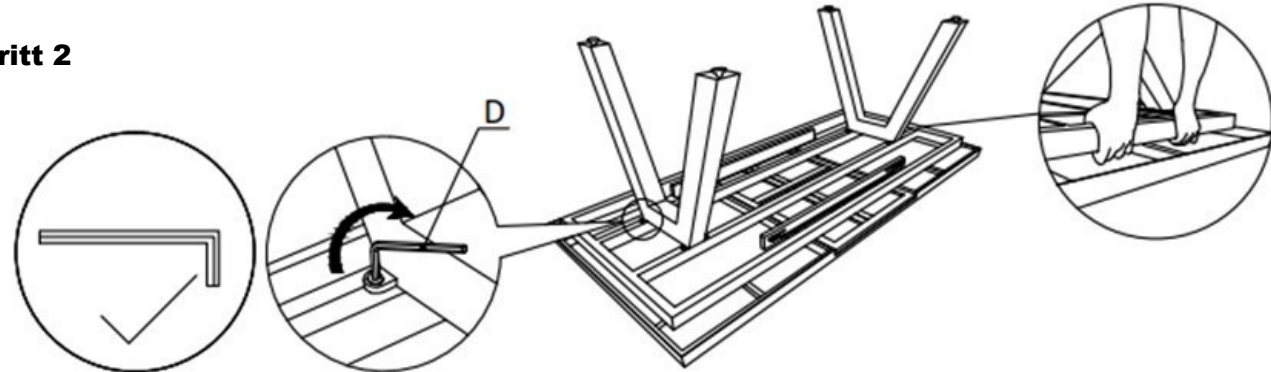

MONDO®

Ausziehtisch LATEA Art.-Nr. 250.004167

Lieferumfang

A	Tischplatte	1x	
B	Tischbein	2x	
C	Schraube	8x	
D	Sechskantschlüssel	1x	

Aufbauanleitung

Schritt 1

Schritt 2

**WICHTIG, FÜR SPÄTERE BEZUGNAHME
AUFBEWAHREN: SORGFÄLTIG LESEN.**