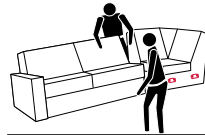

20 - 23°C

min. 30 cm

40 - 60%

2x pro Drehsitz!

OPTIONAL