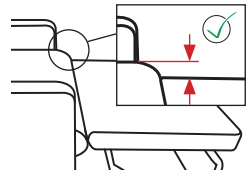

20 - 23°C

min. 30 cm

40 - 60%

2x pro Drehsitz!

OPTIONAL