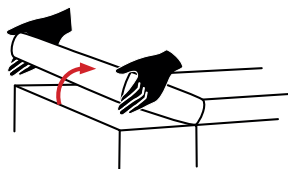

20 - 23°C

min. 30 cm

40 - 60%

2x pro Drehsitz!

OPTIONAL