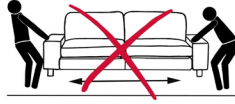

20 - 23°C

min. 30 cm

40 - 60%

2x pro Drehsitz!

OPTIONAL