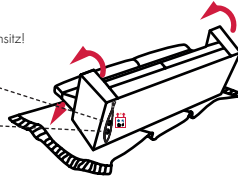

20 - 23°C

min. 30 cm

40 - 60%

2x pro Drehsitz!

OPTIONAL