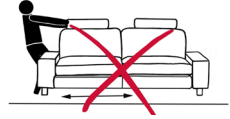

20 - 23°C

min. 30 cm

40 - 60%

2x pro Drehsitz!

OPTIONAL