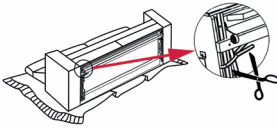

20 - 23°C

min. 30 cm

40 - 60%

2x pro Drehsitz!

OPTIONAL