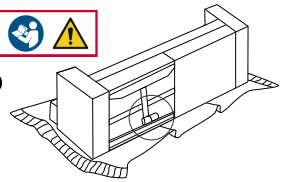

20 - 23°C

min. 30 cm

40 - 60%

2x pro Drehsitz!

OPTIONAL