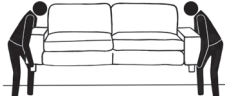

20 - 23°C

min. 30 cm

40 - 60%

2x pro Drehsitz!

OPTIONAL