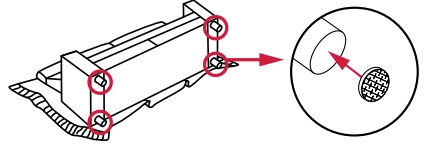

20 - 23°C

min. 30 cm

40 - 60%

2x pro Drehsitz!

OPTIONAL