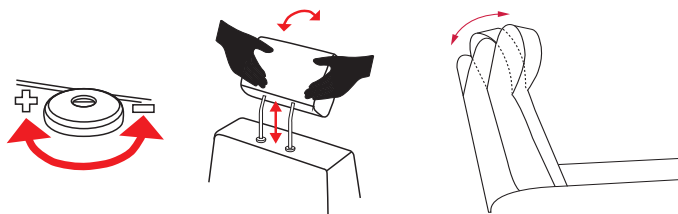

20 - 23°C

min. 30 cm

40 - 60%

2x pro Drehsitz!

OPTIONAL