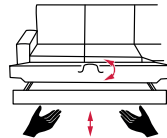

20 - 23°C

min. 30 cm

40 - 60%

2x pro Drehsitz!

OPTIONAL