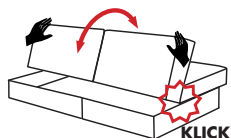

20 - 23°C

min. 30 cm

40 - 60%

2x pro Drehsitz!

OPTIONAL