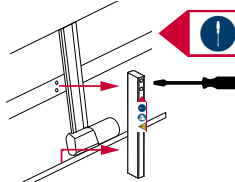

20 - 23°C

min. 30 cm

40 - 60%

2x pro Drehsitz!

OPTIONAL