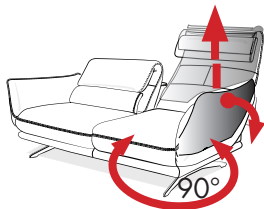

20 - 23°C

min. 30 cm

40 - 60%

2x pro Drehsitz!

OPTIONAL