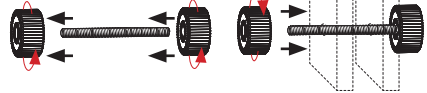

20 - 23°C

min. 30 cm

40 - 60%

2x pro Drehsitz!

OPTIONAL