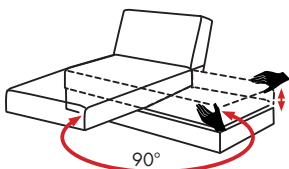

20 - 23°C

min. 30 cm

40 - 60%

2x pro Drehsitz!

OPTIONAL