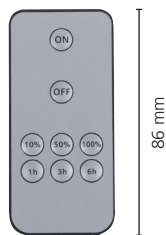

*3-Stufendimmer/*3-stage dimmer: 100%, 50%, 10%

8152-79
eiche/oak

8152-95

8152-60

Überlappende
Montage möglich

Can be mounted
overlapping

86 mm

8152-15

Einfache Wand-
montage. Leuchte
kann zum Aufladen
ohne Werkzeug ab-
genommen werden.

Simple wall mounting.
For charging the light
can be taken down
without any tool.

8152-15 AKKU-PUNTUA
8152-60 AKKU-PUNTUA
8152-79 AKKU-PUNTUA
8152-95 AKKU-PUNTUA