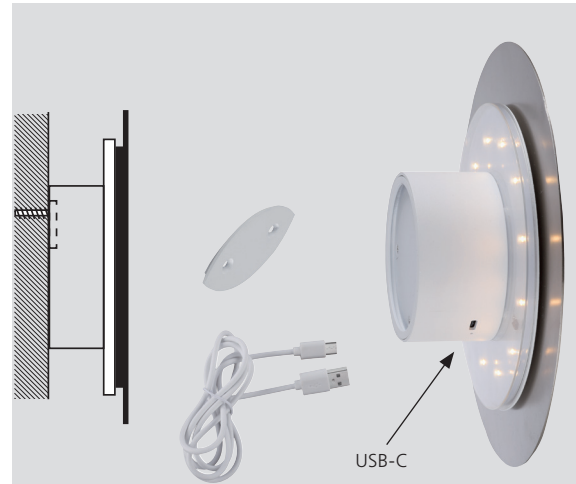

Aufgrund der zwei unterschiedlichen Wandabstände der Leuchten von 45 mm und 65 mm können die Leuchten überlappend montiert werden.

Ohne Steckdose oder Elektroinspeisung lassen sich die neuen AKKU-PUNTUA Wandleuchten nahezu an jeder beliebigen Position auf der Wand einsetzen.

The two different wall distances of 45 mm and 65 mm allow the lights to be mounted overlapping.

Without socket or electric power supply the new AKKU-PUNTUA wall lights can be used in nearly every position on the wall.

*3-Stufendimmer/*3-stage dimmer: 100%, 50%, 10%

8152-79
eiche/oak

8152-95

8152-60

Überlappende
Montage möglich

Can be mounted
overlapping

86 mm

8152-15

Einfache Wand-
montage. Leuchte
kann zum Aufladen
ohne Werkzeug ab-
genommen werden.

Simple wall mounting.
For charging the light
can be taken down
without any tool.

8152-15 AKKU-PUNTUA
8152-60 AKKU-PUNTUA
8152-79 AKKU-PUNTUA
8152-95 AKKU-PUNTUA