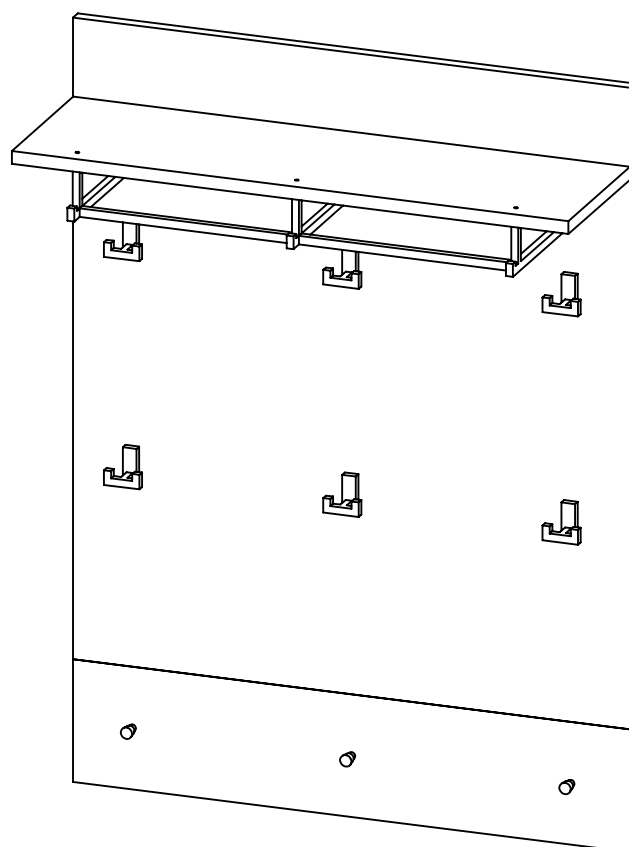

MEDIA

OFFICE

LIVING

MAJA
MÖBEL

2550