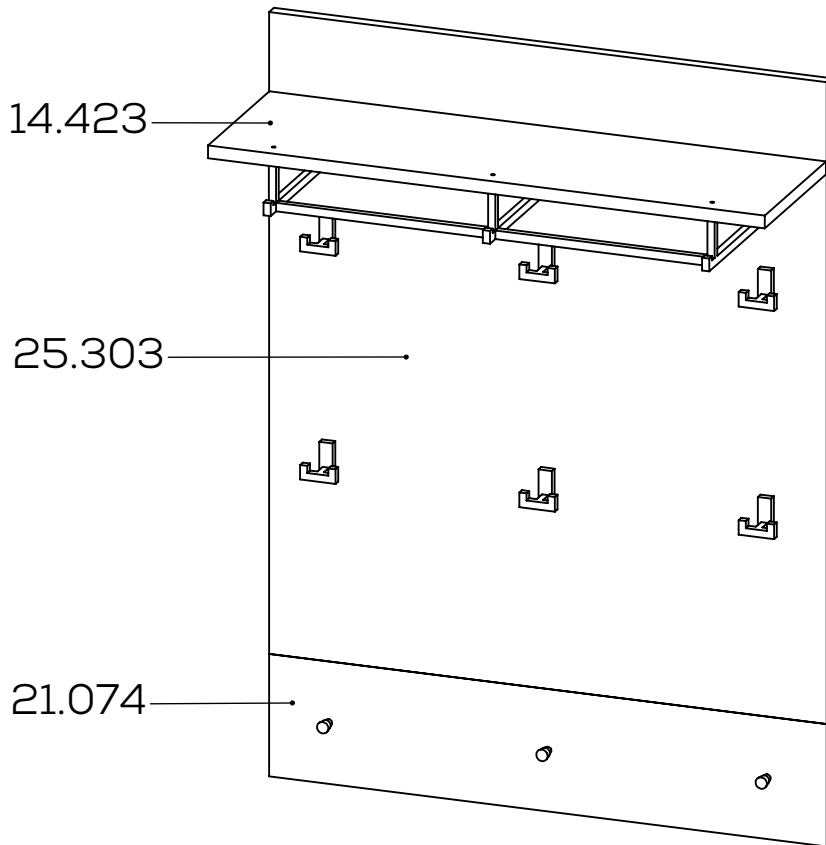

30 min

20.01.2021

1

maja-moebel.de