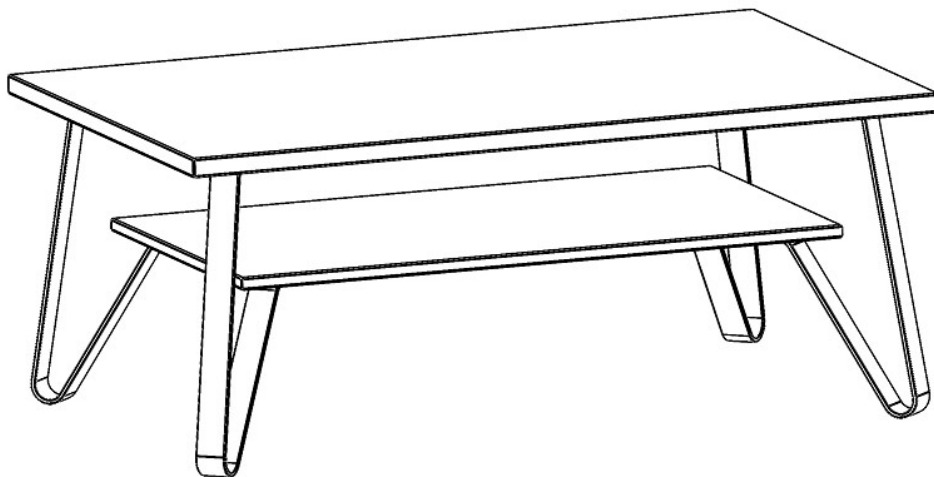

Montage Couchtisch

XZ1.070A

XZ1.105A

XZ1.120A

24x HS5x16

Montage und Qualitätshinweise

- Die qualitativ hochwertige Melaminharz – Oberfläche ist äußerst strapazierfähig, hoch kratzfest, UV – beständig und sehr pflegeleicht.
- Sie ist unempfindlich gegen Alkohol sowie haushaltsübliche Säuren, Laugen und Reinigungsmittel. Die Oberfläche kann mit einem feuchten Tuch gereinigt werden (Scheuermilch ist zu vermeiden). Anschließend empfiehlt es sich, trocken nachwischen. **Achtung! Keine Möbelpolitur verwenden.**
- Bei weißen Oberflächen benutzen Sie das beiliegende Reinigungstuch. Gefahrenhinweise auf der Verpackung beachten.