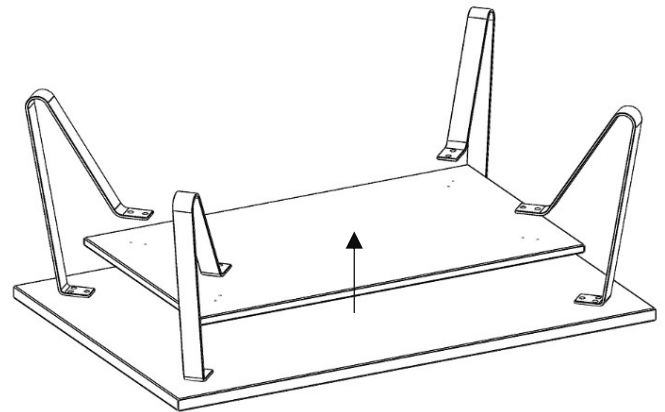

Montage Couchtisch

XZ1.070A

XZ1.105A

XZ1.120A

24x HS5x16

Montage und Qualitätshinweise

- Die qualitativ hochwertige Melaminharz – Oberfläche ist äußerst strapazierfähig, hoch kratzfest, UV – beständig und sehr pflegeleicht.
- Sie ist unempfindlich gegen Alkohol sowie haushaltsübliche Säuren, Laugen und Reinigungsmittel. Die Oberfläche kann mit einem feuchten Tuch gereinigt werden (Scheuermilch ist zu vermeiden). Anschließend empfiehlt es sich, trocken nachwischen. **Achtung! Keine Möbelpolitur verwenden.**
- Bei weißen Oberflächen benutzen Sie das beiliegende Reinigungstuch. Gefahrenhinweise auf der Verpackung beachten.

Montage Couchtisch

XZ1.070F

XZ1.105F

XZ1.120F

24x HS5x16

Montage und Qualitätshinweise

- Die qualitativ hochwertige Melaminharz – Oberfläche ist äußerst strapazierfähig, hoch kratzfest, UV – beständig und sehr pflegeleicht.
- Sie ist unempfindlich gegen Alkohol sowie haushaltsübliche Säuren, Laugen und Reinigungsmittel. Die Oberfläche kann mit einem feuchten Tuch gereinigt werden (Scheuermilch ist zu vermeiden). Anschließend empfiehlt es sich, trocken nachwischen. **Achtung! Keine Möbelpolitur verwenden.**
- Bei weißen Oberflächen benutzen Sie das beiliegende Reinigungstuch. Gefahrenhinweise auf der Verpackung beachten.