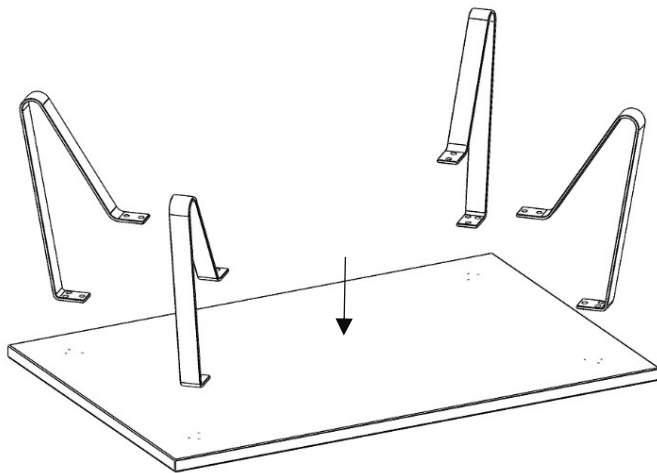

Montage Couchtisch

XZ1.070F

XZ1.105F

XZ1.120F

24x HS5x16

Montage und Qualitätshinweise

- Die qualitativ hochwertige Melaminharz – Oberfläche ist äußerst strapazierfähig, hoch kratzfest, UV – beständig und sehr pflegeleicht.
- Sie ist unempfindlich gegen Alkohol sowie haushaltsübliche Säuren, Laugen und Reinigungsmittel. Die Oberfläche kann mit einem feuchten Tuch gereinigt werden (Scheuermilch ist zu vermeiden). Anschließend empfiehlt es sich, trocken nachwischen. **Achtung! Keine Möbelpolitur verwenden.**
- Bei weißen Oberflächen benutzen Sie das beiliegende Reinigungstuch. Gefahrenhinweise auf der Verpackung beachten.

Montage Couchtisch

XZ1.070S

XZ1.105S

XZ1.120S

24x HS5x16

2x HS3,5x16

Griffspange 200mm

Montage und Qualitätshinweise