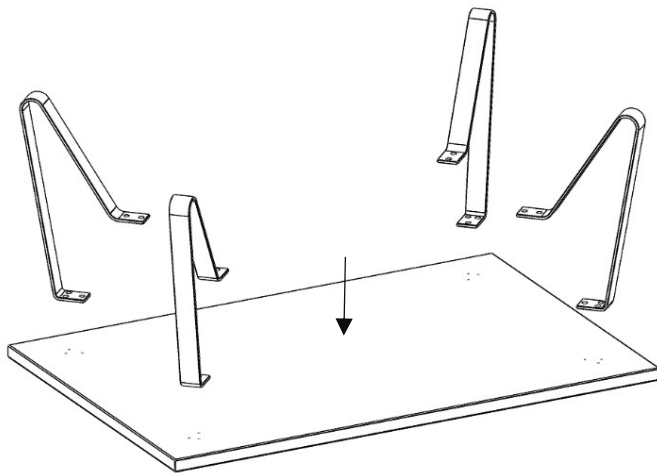

Montage Couchtisch

XZ1.070A

XZ1.105A

XZ1.120A

24x HS5x16

Montage und Qualitätshinweise

- Die qualitativ hochwertige Melaminharz – Oberfläche ist äußerst strapazierfähig, hoch kratzfest, UV – beständig und sehr pflegeleicht.
- Sie ist unempfindlich gegen Alkohol sowie haushaltsübliche Säuren, Laugen und Reinigungsmittel. Die Oberfläche kann mit einem feuchten Tuch gereinigt werden (Scheuermilch ist zu vermeiden). Anschließend empfiehlt es sich, trocken nachwischen. **Achtung! Keine Möbelpolitur verwenden.**
- Bei weißen Oberflächen benutzen Sie das beiliegende Reinigungstuch. Gefahrenhinweise auf der Verpackung beachten.

Montage Couchtisch

XZ1.070F

XZ1.105F

XZ1.120F

24x HS5x16

Montage und Qualitätshinweise

- Die qualitativ hochwertige Melaminharz – Oberfläche ist äußerst strapazierfähig, hoch kratzfest, UV – beständig und sehr pflegeleicht.
- Sie ist unempfindlich gegen Alkohol sowie haushaltsübliche Säuren, Laugen und Reinigungsmittel. Die Oberfläche kann mit einem feuchten Tuch gereinigt werden (Scheuermilch ist zu vermeiden). Anschließend empfiehlt es sich, trocken nachwischen. **Achtung! Keine Möbelpolitur verwenden.**
- Bei weißen Oberflächen benutzen Sie das beiliegende Reinigungstuch. Gefahrenhinweise auf der Verpackung beachten.