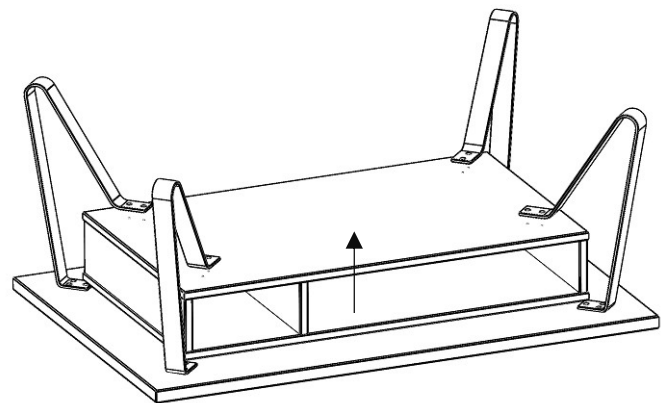

Montage Couchtisch

XZ1.070F

XZ1.105F

XZ1.120F

24x HS5x16

Montage und Qualitätshinweise

- Die qualitativ hochwertige Melaminharz – Oberfläche ist äußerst strapazierfähig, hoch kratzfest, UV – beständig und sehr pflegeleicht.
- Sie ist unempfindlich gegen Alkohol sowie haushaltsübliche Säuren, Laugen und Reinigungsmittel. Die Oberfläche kann mit einem feuchten Tuch gereinigt werden (Scheuermilch ist zu vermeiden). Anschließend empfiehlt es sich, trocken nachwischen. **Achtung! Keine Möbelpolitur verwenden.**
- Bei weißen Oberflächen benutzen Sie das beiliegende Reinigungstuch. Gefahrenhinweise auf der Verpackung beachten.

Montage Couchtisch

XZ1.070S

XZ1.105S

XZ1.120S

24x HS5x16

2x HS3,5x16

Griffspange 200mm

Montage und Qualitätshinweise