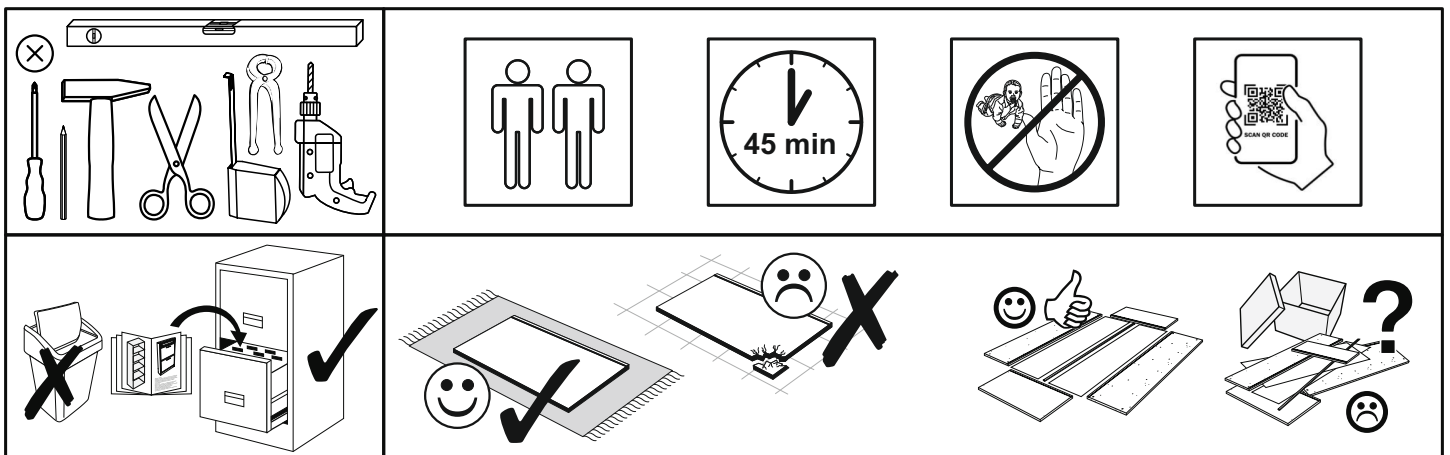

REPC-Nr.:

Service • Assistenza • Dienstverlening • Serwis
Servis • Szerviz • Сервисная служба

Artikel.-Nr.:

0920-SKI_003-61

Montageanleitung.-Nr.:

MA1-00248

SCAN ME

Das Ersatzteil-Anforderungsformular finden Sie auf
The replacement parts requisition form you find on
<https://www.mausbacher.de/ersatzteile/>