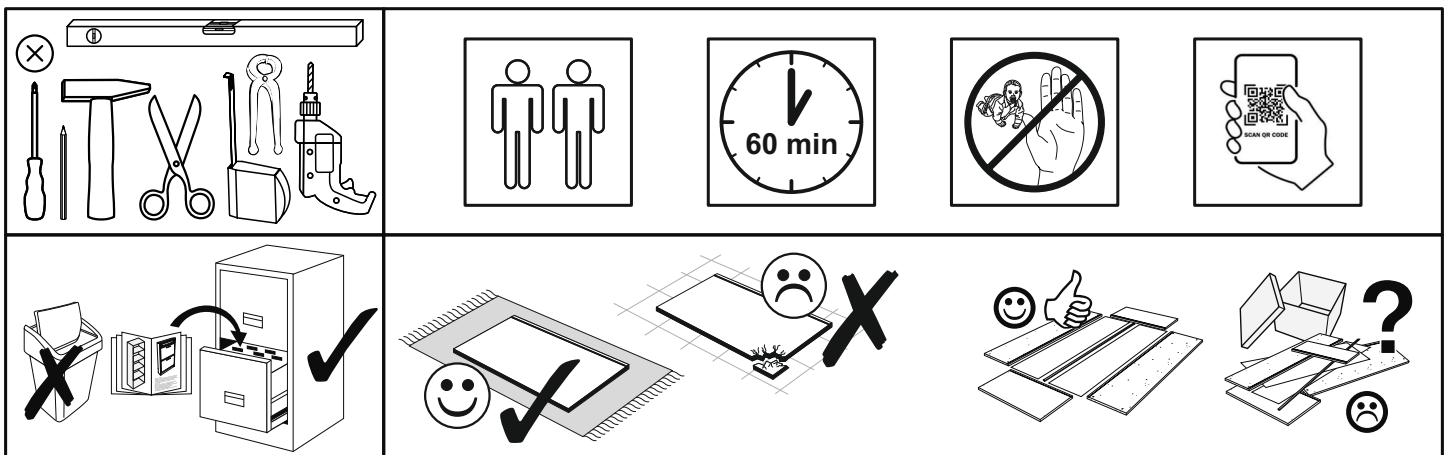

REPC-Nr.:

Service • Assistenza • Dienstverlening • Serwis
Servis • Szerviz • Сервисная служба

Artikel.-Nr.:

0920-SKI_003-95

Montageanleitung.-Nr.:

MA1-00249

SCAN ME

Das Ersatzteil-Anforderungsformular finden Sie auf
The replacement parts requisition form you find on
<https://www.maeusbacher.de/ersatzteile/>