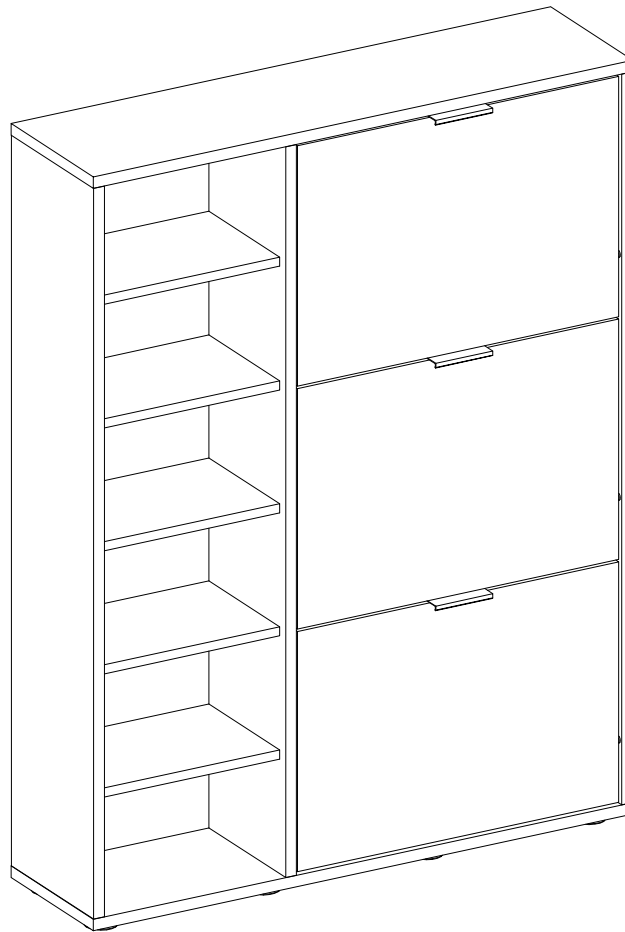

REPC-Nr.:

Service • Assistenza • Dienstverlening • Serwis
Servis • Szerviz • Сервисная служба

Artikel.-Nr.:

0920-SKI_003-95

Montageanleitung.-Nr.:

MA1-00249

SCAN ME

Das Ersatzteil-Anforderungsformular finden Sie auf
The replacement parts requisition form you find on
<https://www.maeusbacher.de/ersatzteile/>

BT1-00461 Colli 1/1

B06-425sg 3x		B03-81 6x		B03-82 6x	
B05-174 6x		B05-178 6x		B05-121 6x	
B05-185 4x		B05-20 2x			

BT1-00460 Colli 1/1

B02-10 22x		B02-20 22x		B02-103 2x	
B01-10 6x		B01-200 24x		B01-80 30x	
B08-40 3x		B08-70 3x		B08-80 1x	
B01-90 4x		B02-160 12x			

BT1-00005 Colli 1/1

B02-173 8x		B01-123 16x	
---------------	--	----------------	--

▶ SCAN ME

Colli 1/1

1

	B01-200		B01-80		B06-425sg		B05-178	
	24x	6,3x13	18x	3,5x13	3x	100x15x22	6x	

2

	B02-10 4x	 ø15x12mm	B02-20 12x		B02-103 1x	 8x30	B02-160 6x		B01-80 6x	 3,5x13
			B03-81 3x		B03-82 3x		B05-174 3x		B05-121 3x	