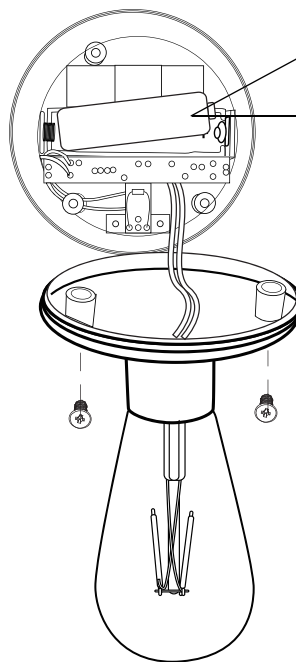

(SR) UPOZORENJE!

Prije početka montaže, pažljivo pročitajte sigurnosne upute!

(UK) ПОПЕРЕДЖЕННЯ!

Перед розбиранням, будь ласка, уважно прочитайте інструкції з техніки безпеки!

Rechargeable battery
 Type: Ni-MH AAA
 1.2V 300mAh