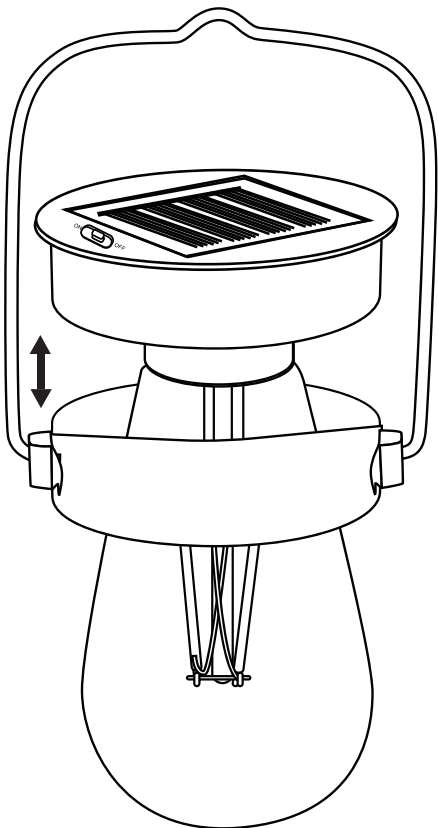

(SR) UPOZORENJE!

Prije početka montaže, pažljivo pročitajte sigurnosne upute!

(UK) ПОПЕРЕДЖЕННЯ!

Перед розбиранням, будь ласка, уважно прочитайте інструкції з техніки безпеки!

Rechargeable battery
 Type: Ni-MH AAA
 1.2V 300mAh