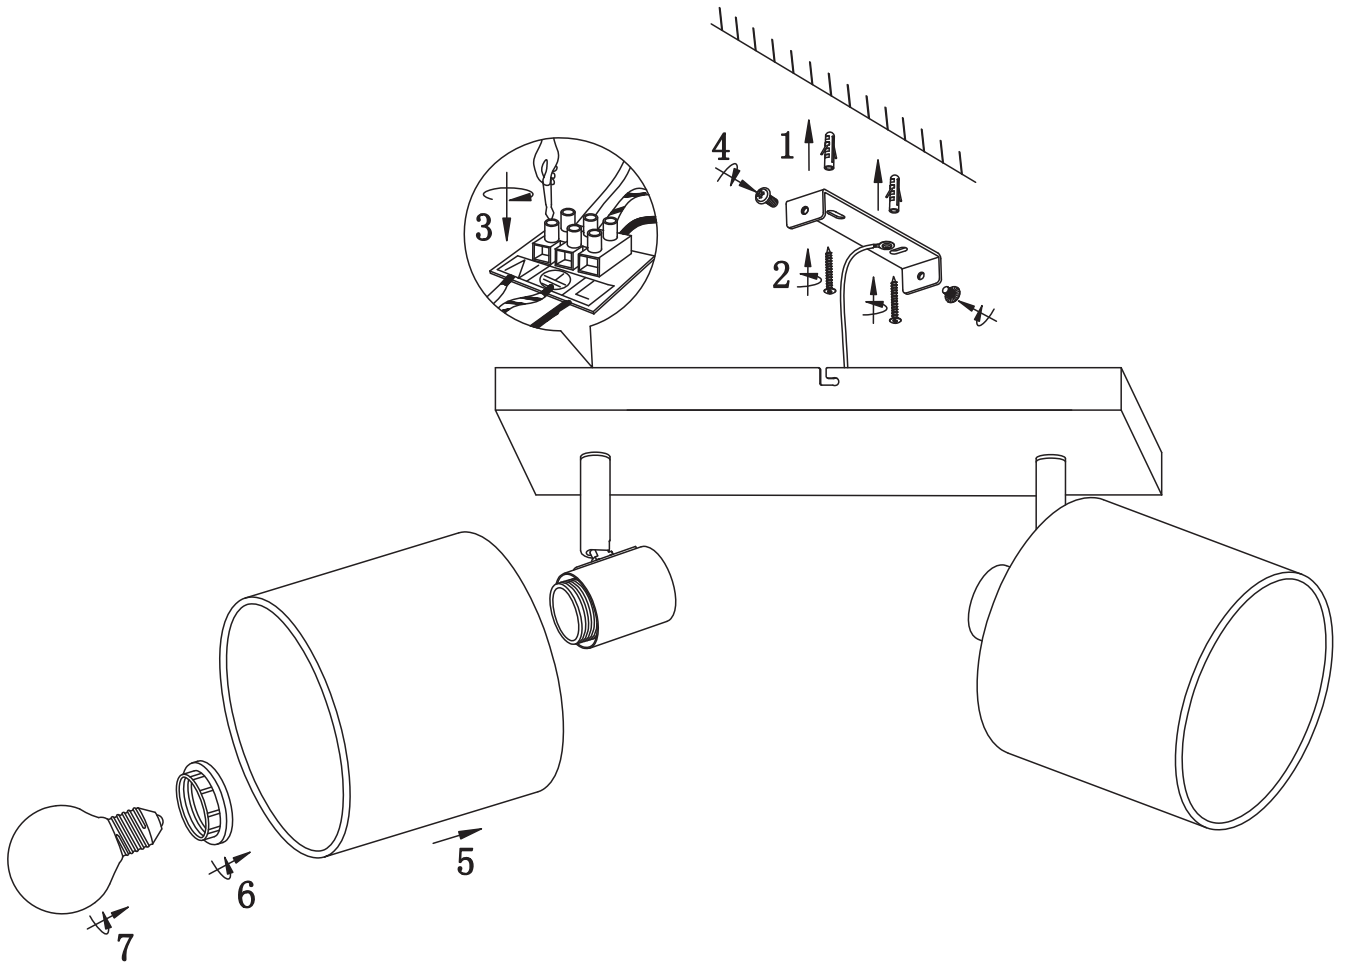

230V~50Hz, 2xE14 max.28W