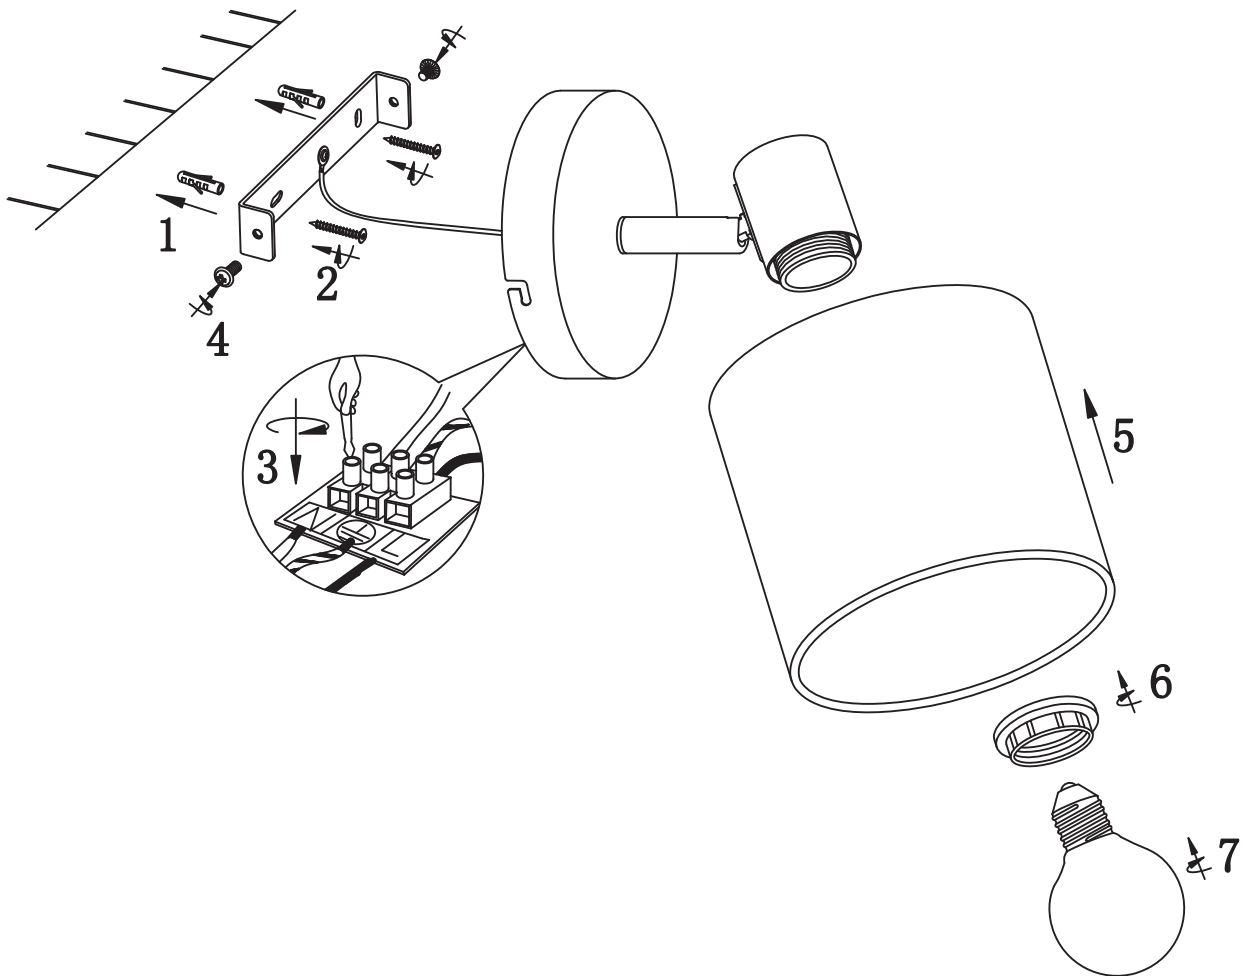

230V~50Hz, 1xE14 max.28W