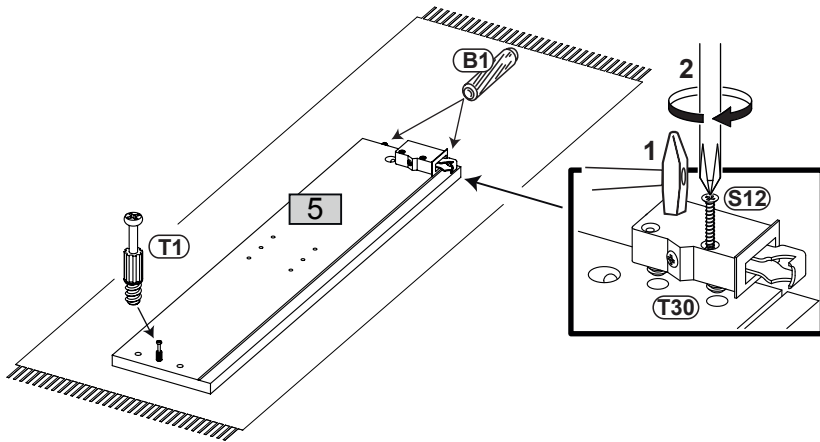

Nr	Ausmaß				St
3	656	196	19	2	
4	656	396	19	1	
5	662	150	16	1	
6	662	150	16	1	
7	634	130	16	1	
8	634	130	16	1	
9	176	120	16	2	
10	384	120	16	1	
11	768	150	16	1	
12	802	200	22	1	
13	648	190	2	1	
14	648	190	2	1	
15	648	399	2	1	

LED SET TETA

MINI BOX

1

2

3

4

5

6