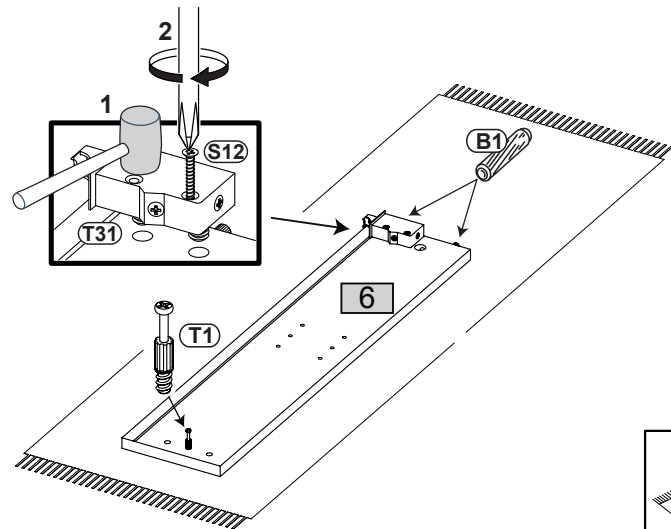

Nr	Ausmaß				St
3	656	196	19	2	
4	656	396	19	1	
5	662	150	16	1	
6	662	150	16	1	
7	634	130	16	1	
8	634	130	16	1	
9	176	120	16	2	
10	384	120	16	1	
11	768	150	16	1	
12	802	200	22	1	
13	648	190	2	1	
14	648	190	2	1	
15	648	399	2	1	

LED SET TETA

MINI BOX

1

2

3

4

5

6