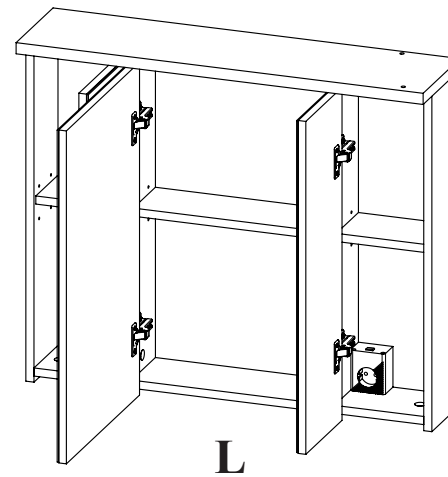

Nr	Ausmaß				St
3	656	196	19	2	
4	656	396	19	1	
5	662	150	16	1	
6	662	150	16	1	
7	634	130	16	1	
8	634	130	16	1	
9	176	120	16	2	
10	384	120	16	1	
11	768	150	16	1	
12	802	200	22	1	
13	648	190	2	1	
14	648	190	2	1	
15	648	399	2	1	

LED SET TETA

MINI BOX

1

2

3

4

5

6