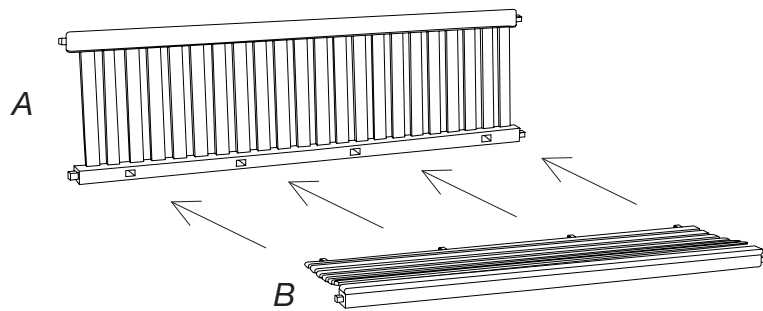

Assembly Manual  
LC Garden »Kampen« teak garden bench 150x55x92cm  
Art. Nr. 766

STEP 01

STEP 02

STEP 03