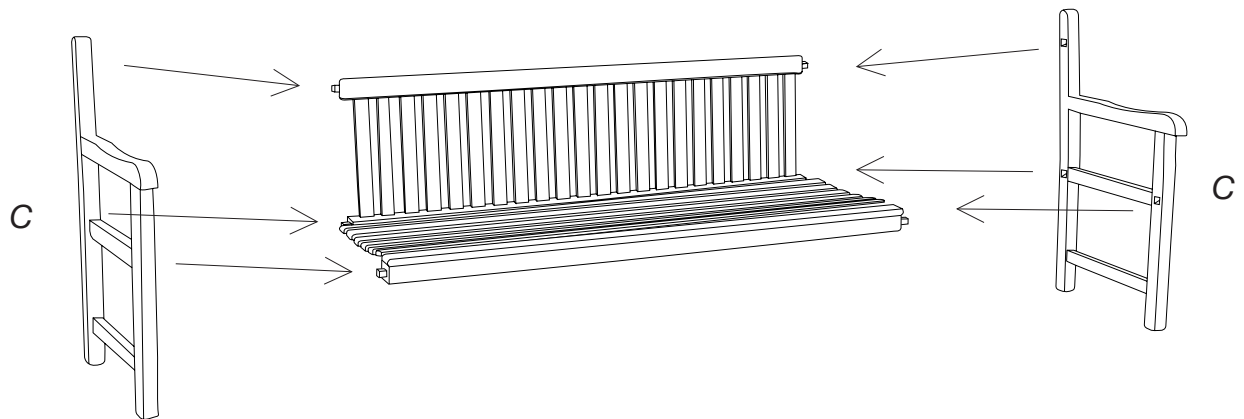

Assembly Manual  
LC Garden »Kampen« teak garden bench 150x55x92cm  
Art. Nr. 766

STEP 01

STEP 02

STEP 03