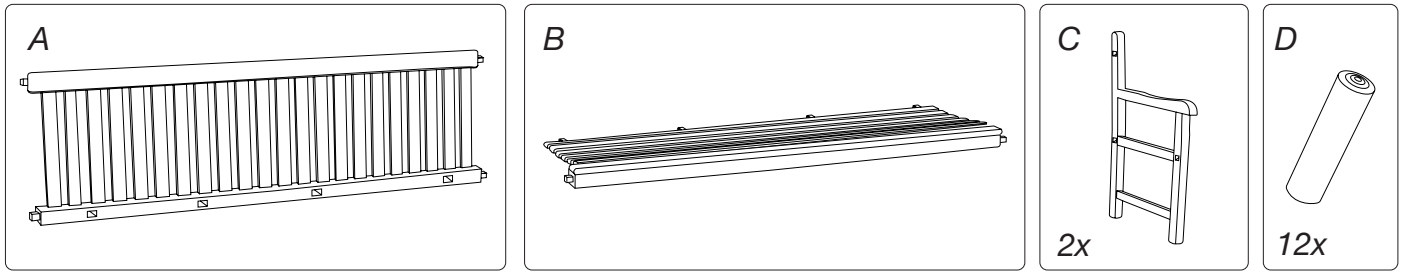

Assembly Manual  
LC Garden »Kampen« teak garden bench 150x55x92cm  
Art. Nr. 766

STEP 01

STEP 02

STEP 03