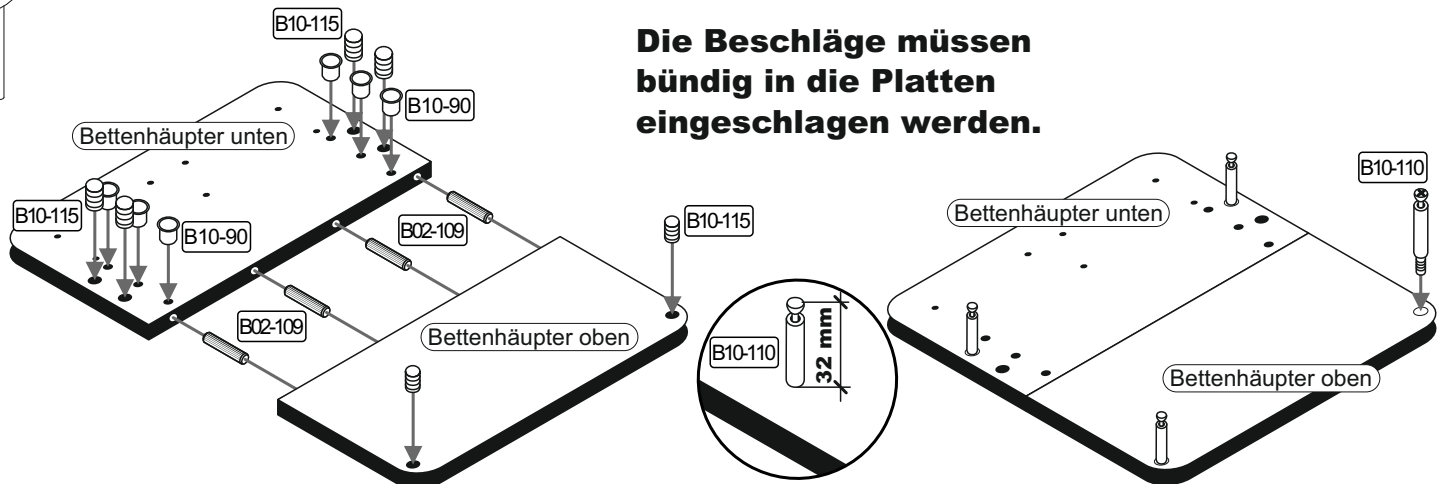

▶ SCAN ME

Colli 1/2

778 x 482

Bettenhäupter unten

778 x 446

Bettenhäupter oben

Colli 2/2

1388 x 680

1388 x 642

1388 x 642

Die Beschläge müssen bündig in die Platten eingeschlagen werden.

2	B10-95		B10-80		B10-85	
	4x		2x		2x	

3	B10-105	
	8x	

4

B01-239		B10-101		B05-273	
1x	SW 3	8x	M6x6	1x	

Das Bett nicht kippen sondern beidseitig anheben