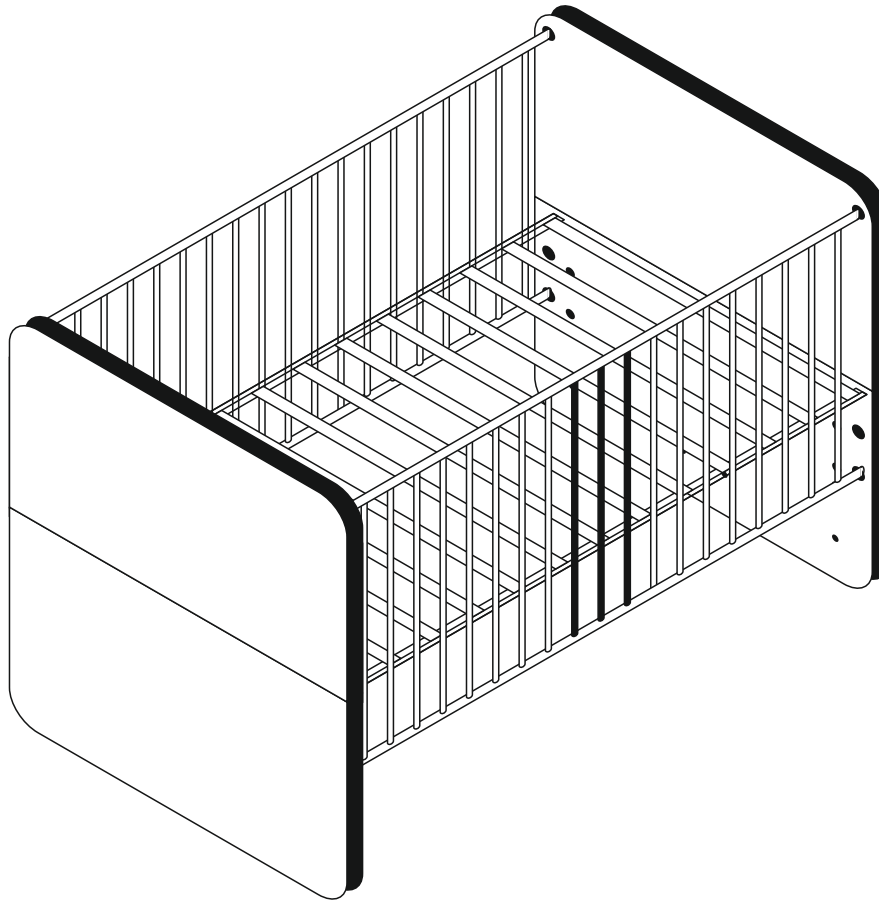

REPC-Nr.:

Service • Assistenza • Dienstverlening • Serwis
Servis • Szerviz • Сервисная служба

Artikel.-Nr.:

0469_BH P1

Montageanleitung.-Nr.:

MA1-00258

SCAN ME

Das Ersatzteil-Anforderungsformular finden Sie auf
The replacement parts requisition form you find on
<https://www.maeusbacher.de/ersatzteile/>

Beutel 0469_BH-P1 0-11 Colli 1/2

B01-239		B02-109		B05-60		B10-90	
1x	SW 3	8x	10x70	8x	Ø10	12x	
B10-95		B10-101		B10-105		B10-110	
4x		8x	M6x6	8x	M6x10	8x	
B10-80		B10-85		B10-115		B05-273	
2x		2x		12x	M 6	1x	

▶ SCAN ME

Colli 1/2

778 x 482

Bettenhäupter unten

778 x 446

Bettenhäupter oben

Colli 2/2

1388 x 680