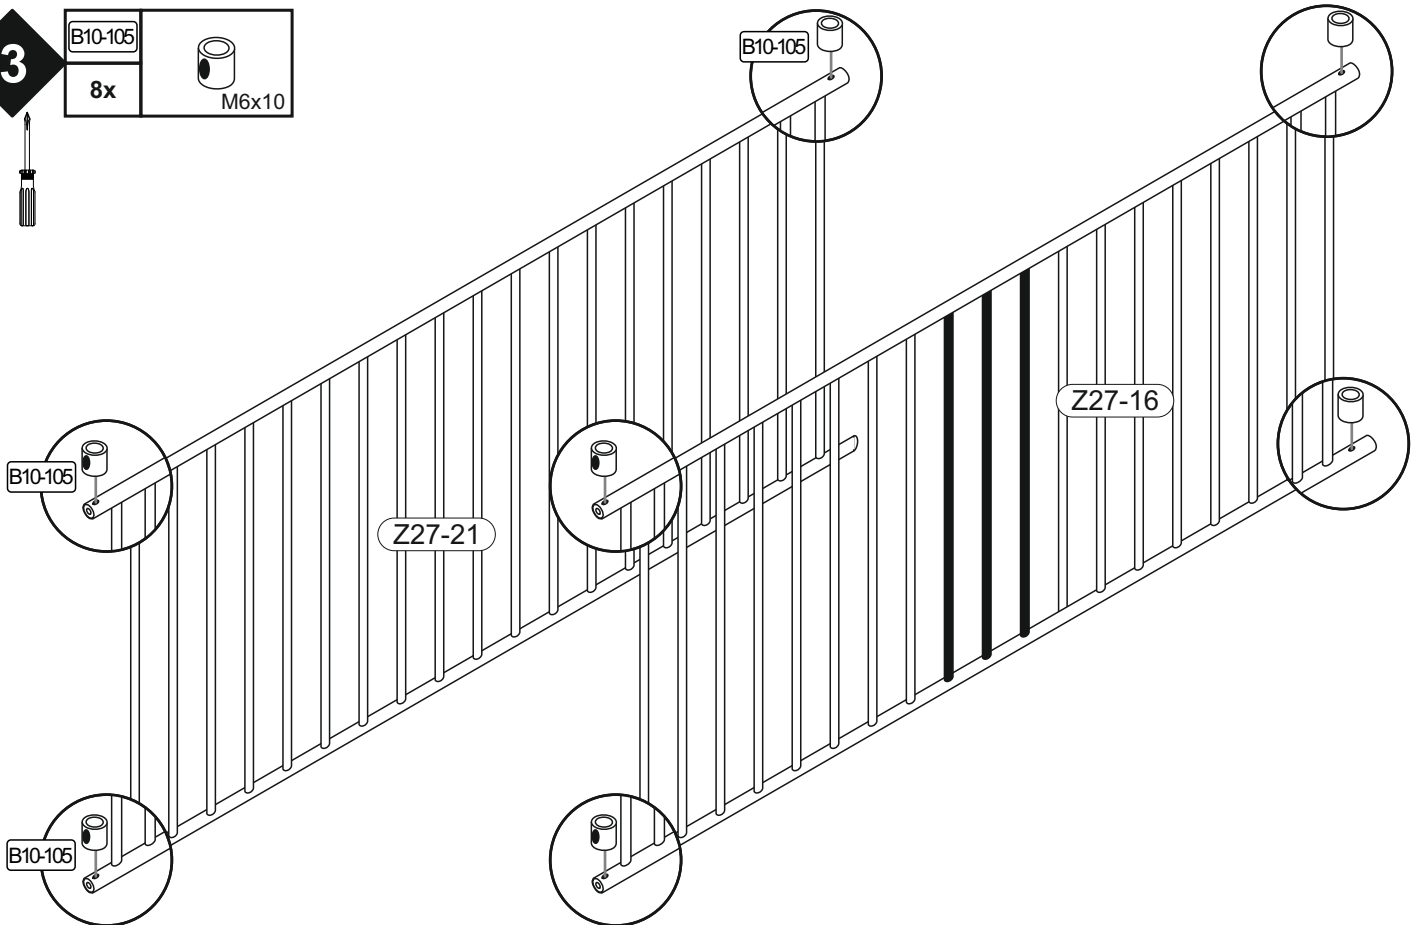

▶ SCAN ME

Colli 1/2

778 x 482

Bettenhäupter unten

778 x 446

Bettenhäupter oben

Colli 2/2

1388 x 680

1388 x 642

1388 x 642

Die Beschläge müssen bündig in die Platten eingeschlagen werden.

2	B10-95		B10-80		B10-85	
	4x		2x		2x	

3	B10-105	
	8x	

4

B01-239		B10-101		B05-273	
1x	SW 3	8x	M6x6	1x	

Das Bett nicht kippen sondern beidseitig anheben