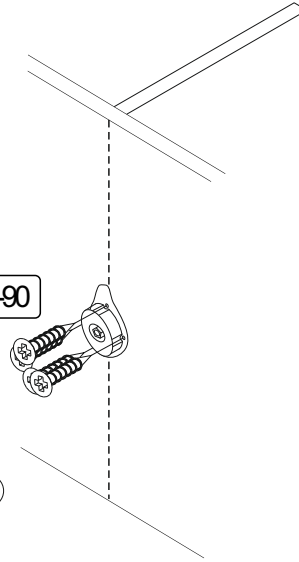

REPC-Nr.:

Service • Assistenza • Dienstverlening • Serwis
Servis • Szerviz • Сервисная служба

Artikel.-Nr.:

0800-4er Füße Draht

Montageanleitung.-Nr.:

MA1-00208

SCAN ME

Das Ersatzteil-Anforderungsformular finden Sie auf
The replacement parts requisition form you find on
<https://www.maeusbacher.de/ersatzteile/>

150x110x110mm

136-170mm

B01-90

B01-90

Z27-61

Z03-100

B01-90

B01-90