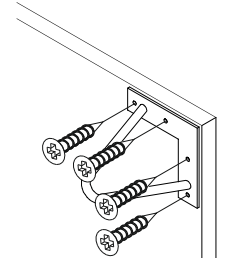

REPC-Nr.:

Service • Assistenza • Dienstverlening • Serwis
Servis • Szerviz • Сервисная служба

Artikel.-Nr.:

0800-4er Füße Draht

Montageanleitung.-Nr.:

MA1-00208

SCAN ME

Das Ersatzteil-Anforderungsformular finden Sie auf
The replacement parts requisition form you find on
<https://www.maeusbacher.de/ersatzteile/>

150x110x110mm

136-170mm

B01-90

B01-90

Z27-61

Z03-100

B01-90

B01-90