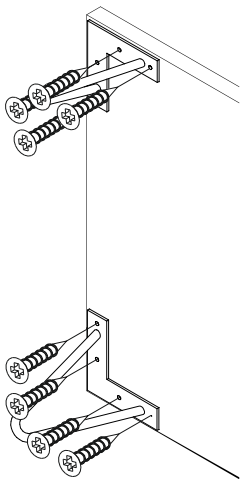

REPC-Nr.:

Service • Assistenza • Dienstverlening • Serwis
Servis • Szerviz • Сервисная служба

Artikel.-Nr.:

0800-4er Füße Draht

Montageanleitung.-Nr.:

MA1-00208

SCAN ME

Das Ersatzteil-Anforderungsformular finden Sie auf
The replacement parts requisition form you find on
<https://www.maeusbacher.de/ersatzteile/>

150x110x110mm

136-170mm

B01-90

B01-90

Z27-61

Z03-100

B01-90

B01-90