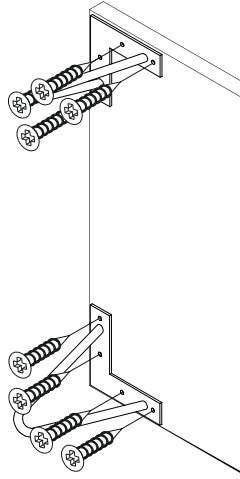

REPC-Nr.:

Service • Assistenza • Dienstverlening • Serwis
Servis • Szerviz • Сервисная служба

Artikel.-Nr.:

0800-4er Füße Draht

Montageanleitung.-Nr.:

MA1-00208

SCAN ME

Das Ersatzteil-Anforderungsformular finden Sie auf
The replacement parts requisition form you find on
<https://www.maeusbacher.de/ersatzteile/>

150x110x110mm

136-170mm

B01-90

B01-90

Z27-61

Z03-100

B01-90

B01-90