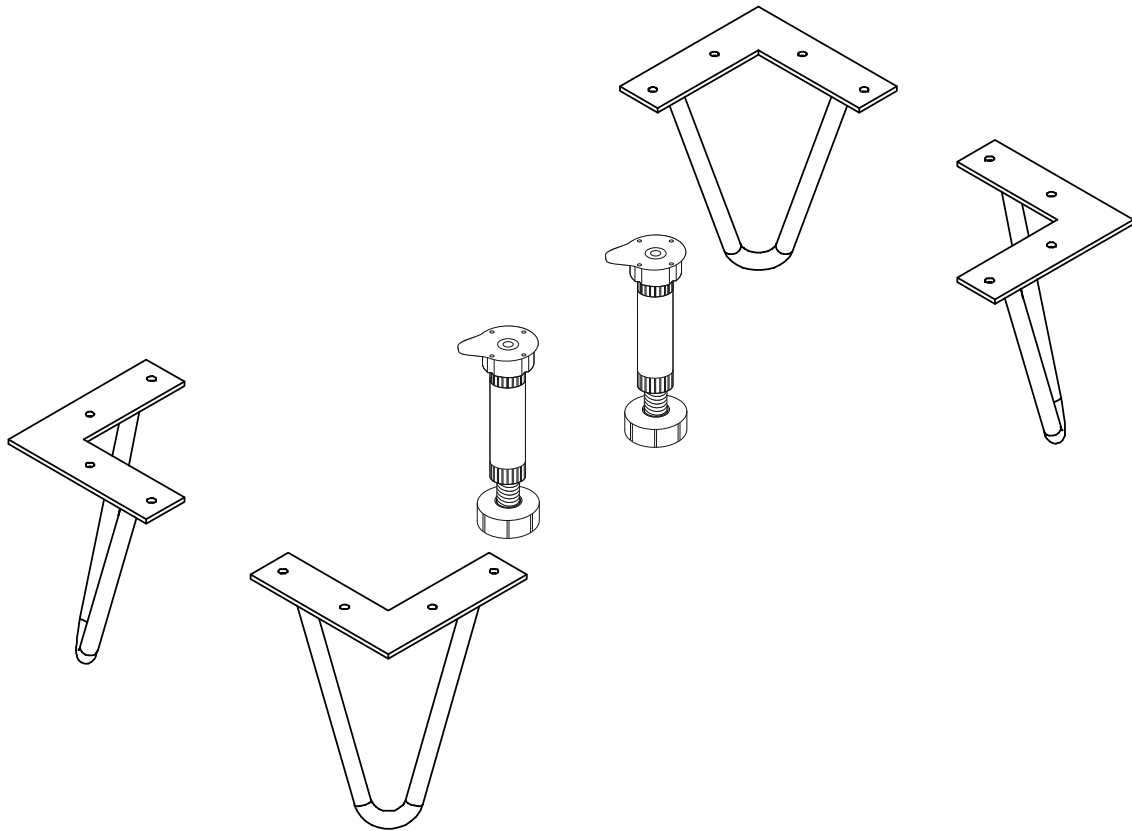

REPC-Nr.:

Service • Assistenza • Dienstverlening • Serwis
Servis • Szerviz • Сервисная служба

Artikel.-Nr.:

0800-4er Füße Draht

Montageanleitung.-Nr.:

MA1-00208

SCAN ME

Das Ersatzteil-Anforderungsformular finden Sie auf
The replacement parts requisition form you find on
<https://www.maeusbacher.de/ersatzteile/>

150x110x110mm

136-170mm

B01-90

B01-90

Z27-61

Z03-100

B01-90

B01-90