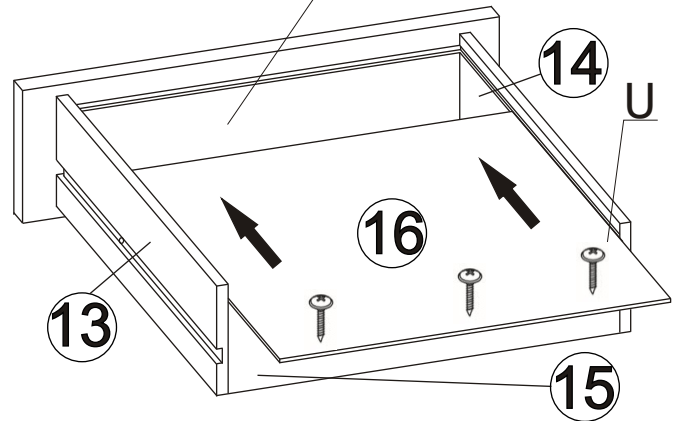

# CAN CAN Kommode 1

Nr 1/6

**meble**  
**Lokmed**

wyprodukowano dla / made for / produziert für  
**BEGA GRUPPE**

producent: **MEBLE OKMED POLAND**

TEILNUMMER	TEILMAßE	MENGE	COLO
①	864x350x16	1	1/1
②	864x350x16	1	1/1
③	787x350x16	1	1/1
④	820x353x16	1	1/1
⑤	759x60x16	1	1/1
⑥	759x60x16	1	1/1
⑦	821x60x16	1	1/1
⑧	821x60x16	1	1/1
⑨	200x350x16	1	1/1
⑩	200x350x16	1	1/1
⑪	200x350x16	1	1/1
⑫	150x346x16	1	1/1
⑬	310x110x16	1	1/1
⑭	310x110x16	1	1/1
⑮	293x94x16	1	1/1
⑯	307x317x3	2	1/1
⑰	600x346x16	1	1/1
⑱	600x346x16	1	1/1
⑲	825x405x3	2	1/1
⑳	787x350x16	1	1/1

# CAN CAN Kommode 1

Nr 5/6

17

H1

TEILENUMMER	TEILMAßE	MENGE	COUL
①	864x350x16	1	1/1
②	864x350x16	1	1/1
③	787x350x16	1	1/1
④	820x353x16	1	1/1
⑤	759x60x16	1	1/1
⑥	759x60x16	1	1/1
⑦	821x60x16	1	1/1
⑧	821x60x16	1	1/1
⑨	200x350x16	1	1/1
⑩	200x350x16	1	1/1
⑪	200x350x16	1	1/1
⑫	150x346x16	1	1/1
⑬	310x110x16	1	1/1
⑭	310x110x16	1	1/1
⑮	293x94x16	1	1/1
⑯	307x317x3	2	1/1
⑰	600x346x16	1	1/1
⑱	600x346x16	1	1/1
⑲	825x405x3	2	1/1
⑳	787x350x16	1	1/1