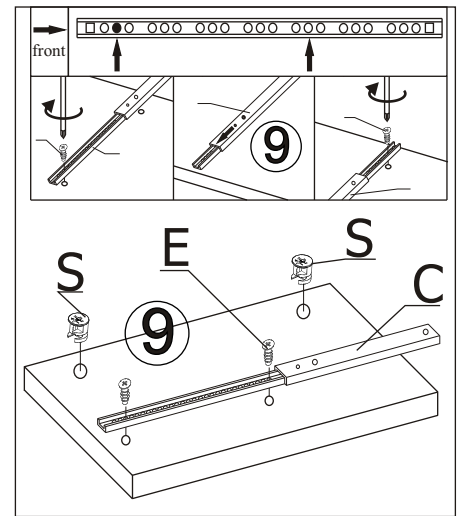

# CAN CAN Kommode 1

Nr 1/6

**meble**  
**Lokmed**

wyprodukowano dla / made for / produziert für  
**BEGA GRUPPE**

producent: **MEBLE OKMED POLAND**

TEILNUMMER	TEILMAßE	MENGE	COLO
①	864x350x16	1	1/1
②	864x350x16	1	1/1
③	787x350x16	1	1/1
④	820x353x16	1	1/1
⑤	759x60x16	1	1/1
⑥	759x60x16	1	1/1
⑦	821x60x16	1	1/1
⑧	821x60x16	1	1/1
⑨	200x350x16	1	1/1
⑩	200x350x16	1	1/1
⑪	200x350x16	1	1/1
⑫	150x346x16	1	1/1
⑬	310x110x16	1	1/1
⑭	310x110x16	1	1/1
⑮	293x94x16	1	1/1
⑯	307x317x3	2	1/1
⑰	600x346x16	1	1/1
⑱	600x346x16	1	1/1
⑲	825x405x3	2	1/1
⑳	787x350x16	1	1/1

# CAN CAN Kommode 1

Nr 5/6

17

H1

TEILENUMMER	TEILMAßE	MENGE	COUL
①	864x350x16	1	1/1
②	864x350x16	1	1/1
③	787x350x16	1	1/1
④	820x353x16	1	1/1
⑤	759x60x16	1	1/1
⑥	759x60x16	1	1/1
⑦	821x60x16	1	1/1
⑧	821x60x16	1	1/1
⑨	200x350x16	1	1/1
⑩	200x350x16	1	1/1
⑪	200x350x16	1	1/1
⑫	150x346x16	1	1/1
⑬	310x110x16	1	1/1
⑭	310x110x16	1	1/1
⑮	293x94x16	1	1/1
⑯	307x317x3	2	1/1
⑰	600x346x16	1	1/1
⑱	600x346x16	1	1/1
⑲	825x405x3	2	1/1
⑳	787x350x16	1	1/1