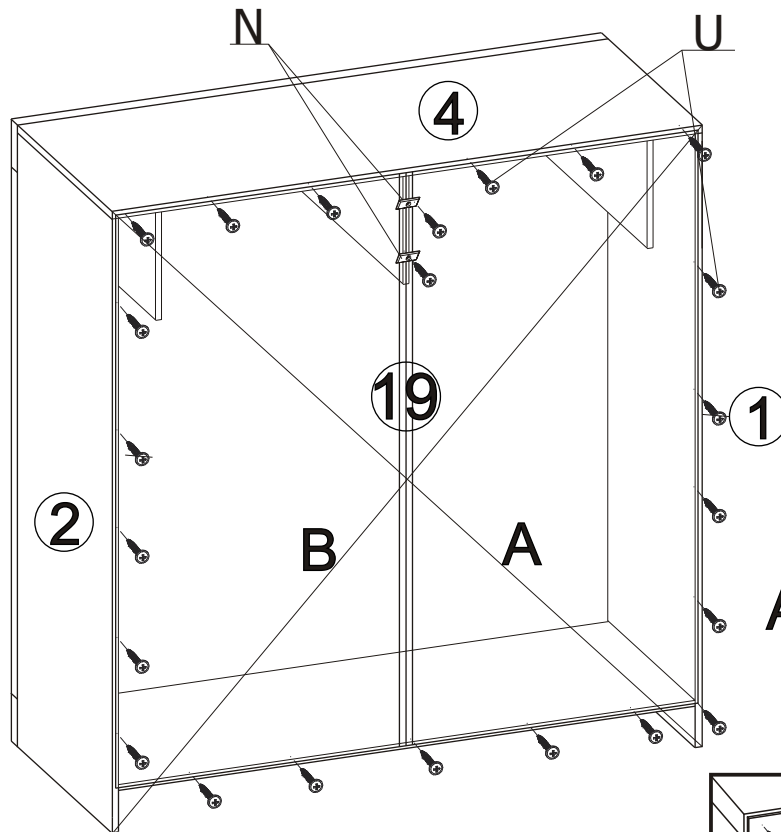

# CAN CAN Kommode 1

Nr 1/6

**meble**  
**Lokmed**

wyprodukowano dla / made for / produziert für  
**BEGA GRUPPE**

producent: **MEBLE OKMED POLAND**

TEILNUMMER	TEILMAßE	MENGE	COLO
①	864x350x16	1	1/1
②	864x350x16	1	1/1
③	787x350x16	1	1/1
④	820x353x16	1	1/1
⑤	759x60x16	1	1/1
⑥	759x60x16	1	1/1
⑦	821x60x16	1	1/1
⑧	821x60x16	1	1/1
⑨	200x350x16	1	1/1
⑩	200x350x16	1	1/1
⑪	200x350x16	1	1/1
⑫	150x346x16	1	1/1
⑬	310x110x16	1	1/1
⑭	310x110x16	1	1/1
⑮	293x94x16	1	1/1
⑯	307x317x3	2	1/1
⑰	600x346x16	1	1/1
⑱	600x346x16	1	1/1
⑲	825x405x3	2	1/1
⑳	787x350x16	1	1/1

# CAN CAN Kommode 1

Nr 5/6

17

H1

TEILENUMMER	TEILMAßE	MENGE	COUL
①	864x350x16	1	1/1
②	864x350x16	1	1/1
③	787x350x16	1	1/1
④	820x353x16	1	1/1
⑤	759x60x16	1	1/1
⑥	759x60x16	1	1/1
⑦	821x60x16	1	1/1
⑧	821x60x16	1	1/1
⑨	200x350x16	1	1/1
⑩	200x350x16	1	1/1
⑪	200x350x16	1	1/1
⑫	150x346x16	1	1/1
⑬	310x110x16	1	1/1
⑭	310x110x16	1	1/1
⑮	293x94x16	1	1/1
⑯	307x317x3	2	1/1
⑰	600x346x16	1	1/1
⑱	600x346x16	1	1/1
⑲	825x405x3	2	1/1
⑳	787x350x16	1	1/1