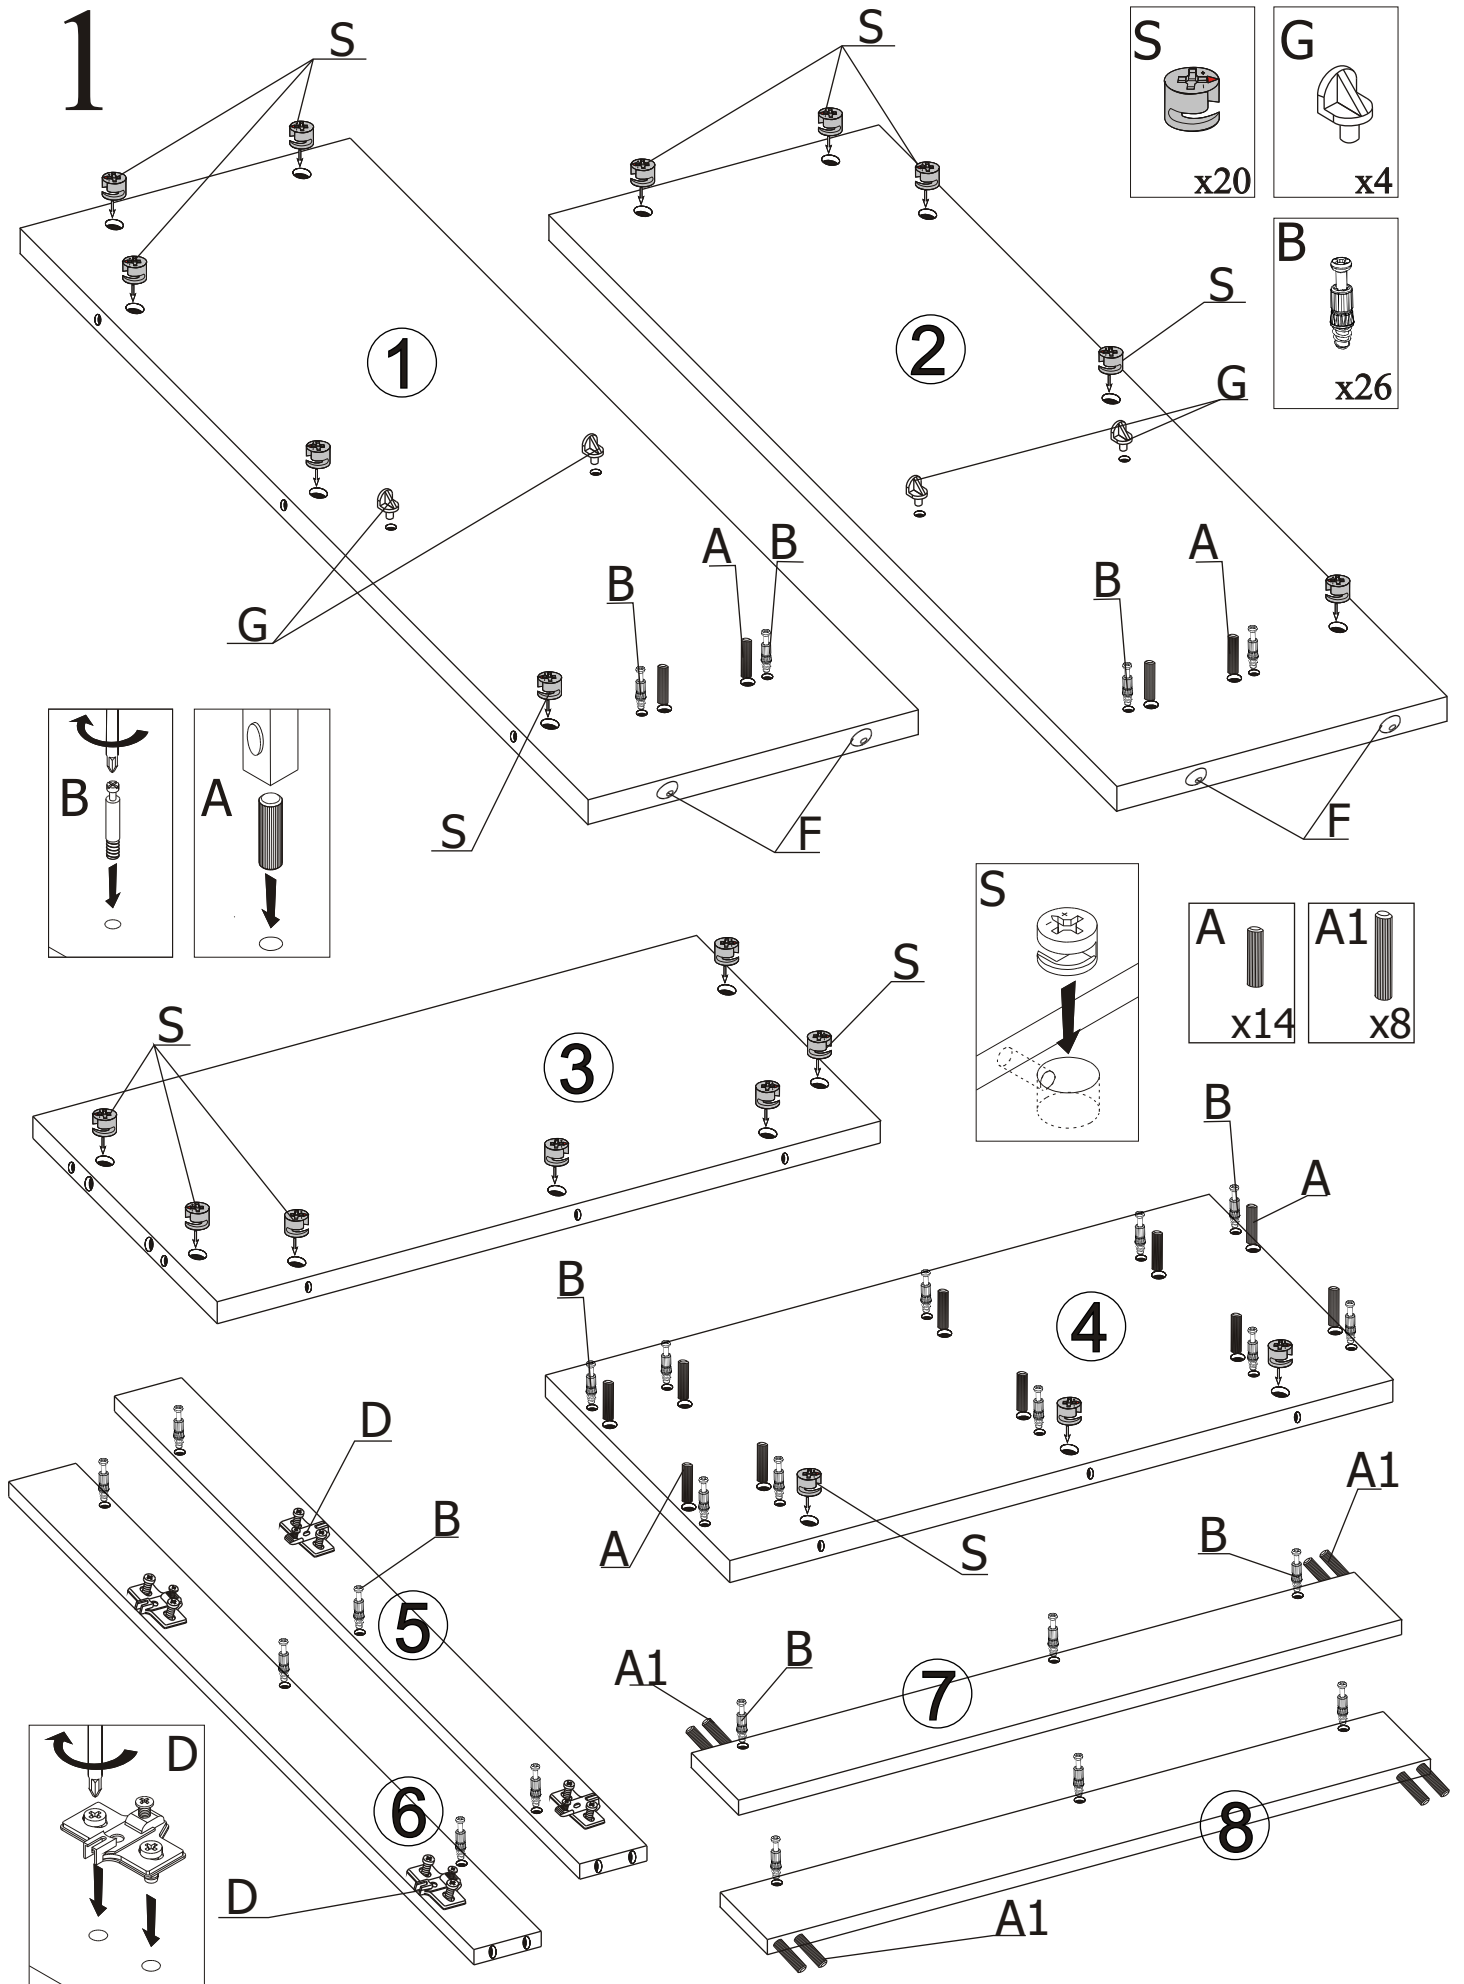

# CAN CAN Kommode 1

Nr 1/6

**meble**  
**Lokmed**

wyprodukowano dla / made for / produziert für  
**BEGA GRUPPE**

producent: **MEBLE OKMED POLAND**

TEILNUMMER	TEILMAßE	MENGE	COLO
①	864x350x16	1	1/1
②	864x350x16	1	1/1
③	787x350x16	1	1/1
④	820x353x16	1	1/1
⑤	759x60x16	1	1/1
⑥	759x60x16	1	1/1
⑦	821x60x16	1	1/1
⑧	821x60x16	1	1/1
⑨	200x350x16	1	1/1
⑩	200x350x16	1	1/1
⑪	200x350x16	1	1/1
⑫	150x346x16	1	1/1
⑬	310x110x16	1	1/1
⑭	310x110x16	1	1/1
⑮	293x94x16	1	1/1
⑯	307x317x3	2	1/1
⑰	600x346x16	1	1/1
⑱	600x346x16	1	1/1
⑲	825x405x3	2	1/1
⑳	787x350x16	1	1/1

# CAN CAN Kommode 1

Nr 5/6

17

H1

TEILENUMMER	TEILMAßE	MENGE	COUL
①	864x350x16	1	1/1
②	864x350x16	1	1/1
③	787x350x16	1	1/1
④	820x353x16	1	1/1
⑤	759x60x16	1	1/1
⑥	759x60x16	1	1/1
⑦	821x60x16	1	1/1
⑧	821x60x16	1	1/1
⑨	200x350x16	1	1/1
⑩	200x350x16	1	1/1
⑪	200x350x16	1	1/1
⑫	150x346x16	1	1/1
⑬	310x110x16	1	1/1
⑭	310x110x16	1	1/1
⑮	293x94x16	1	1/1
⑯	307x317x3	2	1/1
⑰	600x346x16	1	1/1
⑱	600x346x16	1	1/1
⑲	825x405x3	2	1/1
⑳	787x350x16	1	1/1