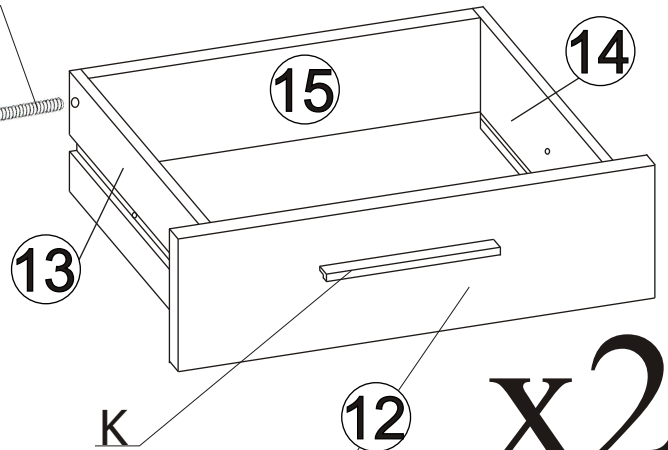

# CAN CAN Kommode 1

Nr 1/6

**meble**  
**Lokmed**

wyprodukowano dla / made for / produziert für  
**BEGA GRUPPE**

producent: **MEBLE OKMED POLAND**

TEILNUMMER	TEILMAßE	MENGE	COLO
①	864x350x16	1	1/1
②	864x350x16	1	1/1
③	787x350x16	1	1/1
④	820x353x16	1	1/1
⑤	759x60x16	1	1/1
⑥	759x60x16	1	1/1
⑦	821x60x16	1	1/1
⑧	821x60x16	1	1/1
⑨	200x350x16	1	1/1
⑩	200x350x16	1	1/1
⑪	200x350x16	1	1/1
⑫	150x346x16	1	1/1
⑬	310x110x16	1	1/1
⑭	310x110x16	1	1/1
⑮	293x94x16	1	1/1
⑯	307x317x3	2	1/1
⑰	600x346x16	1	1/1
⑱	600x346x16	1	1/1
⑲	825x405x3	2	1/1
⑳	787x350x16	1	1/1

# CAN CAN Kommode 1

Nr 5/6

17

H1

TEILENUMMER	TEILMAßE	MENGE	COUL
①	864x350x16	1	1/1
②	864x350x16	1	1/1
③	787x350x16	1	1/1
④	820x353x16	1	1/1
⑤	759x60x16	1	1/1
⑥	759x60x16	1	1/1
⑦	821x60x16	1	1/1
⑧	821x60x16	1	1/1
⑨	200x350x16	1	1/1
⑩	200x350x16	1	1/1
⑪	200x350x16	1	1/1
⑫	150x346x16	1	1/1
⑬	310x110x16	1	1/1
⑭	310x110x16	1	1/1
⑮	293x94x16	1	1/1
⑯	307x317x3	2	1/1
⑰	600x346x16	1	1/1
⑱	600x346x16	1	1/1
⑲	825x405x3	2	1/1
⑳	787x350x16	1	1/1