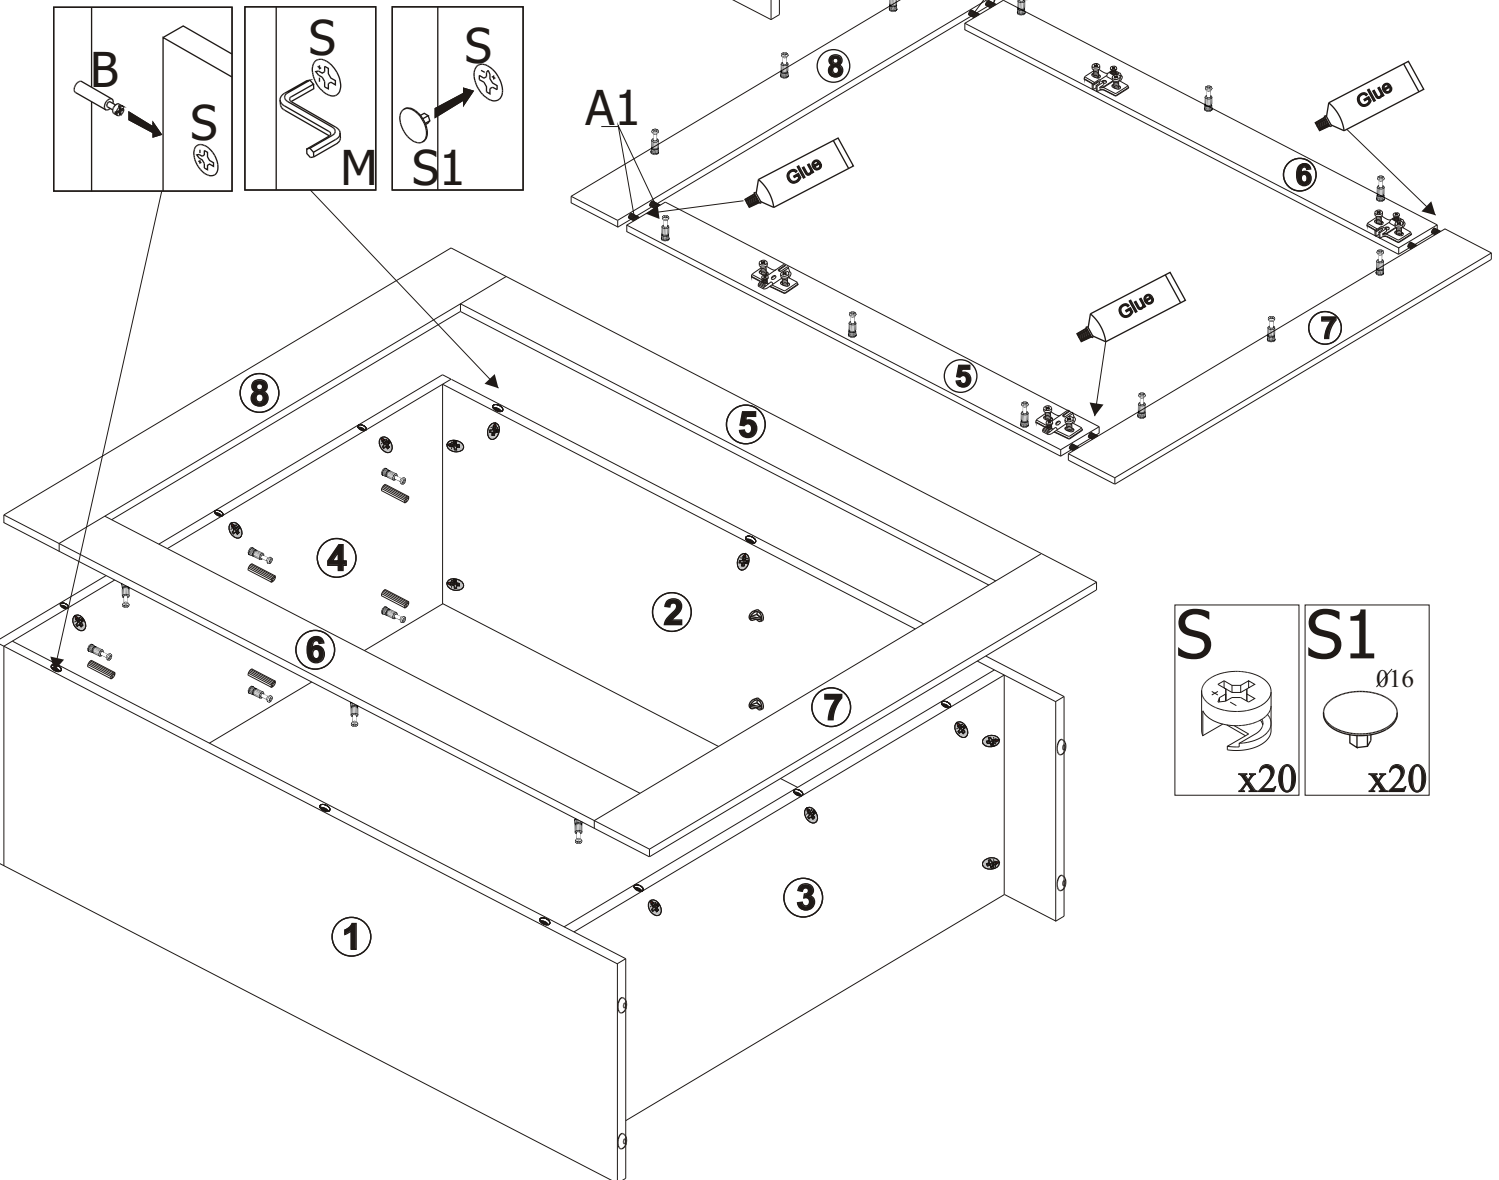

# CAN CAN Kommode 1

Nr 1/6

**meble**  
**Lokmed**

wyprodukowano dla / made for / produziert für  
**BEGA GRUPPE**

producent: **MEBLE OKMED POLAND**

TEILNUMMER	TEILMAßE	MENGE	COLO
①	864x350x16	1	1/1
②	864x350x16	1	1/1
③	787x350x16	1	1/1
④	820x353x16	1	1/1
⑤	759x60x16	1	1/1
⑥	759x60x16	1	1/1
⑦	821x60x16	1	1/1
⑧	821x60x16	1	1/1
⑨	200x350x16	1	1/1
⑩	200x350x16	1	1/1
⑪	200x350x16	1	1/1
⑫	150x346x16	1	1/1
⑬	310x110x16	1	1/1
⑭	310x110x16	1	1/1
⑮	293x94x16	1	1/1
⑯	307x317x3	2	1/1
⑰	600x346x16	1	1/1
⑱	600x346x16	1	1/1
⑲	825x405x3	2	1/1
⑳	787x350x16	1	1/1

# CAN CAN Kommode 1

Nr 5/6

17

H1

TEILENUMMER	TEILMAßE	MENGE	COUL
①	864x350x16	1	1/1
②	864x350x16	1	1/1
③	787x350x16	1	1/1
④	820x353x16	1	1/1
⑤	759x60x16	1	1/1
⑥	759x60x16	1	1/1
⑦	821x60x16	1	1/1
⑧	821x60x16	1	1/1
⑨	200x350x16	1	1/1
⑩	200x350x16	1	1/1
⑪	200x350x16	1	1/1
⑫	150x346x16	1	1/1
⑬	310x110x16	1	1/1
⑭	310x110x16	1	1/1
⑮	293x94x16	1	1/1
⑯	307x317x3	2	1/1
⑰	600x346x16	1	1/1
⑱	600x346x16	1	1/1
⑲	825x405x3	2	1/1
⑳	787x350x16	1	1/1