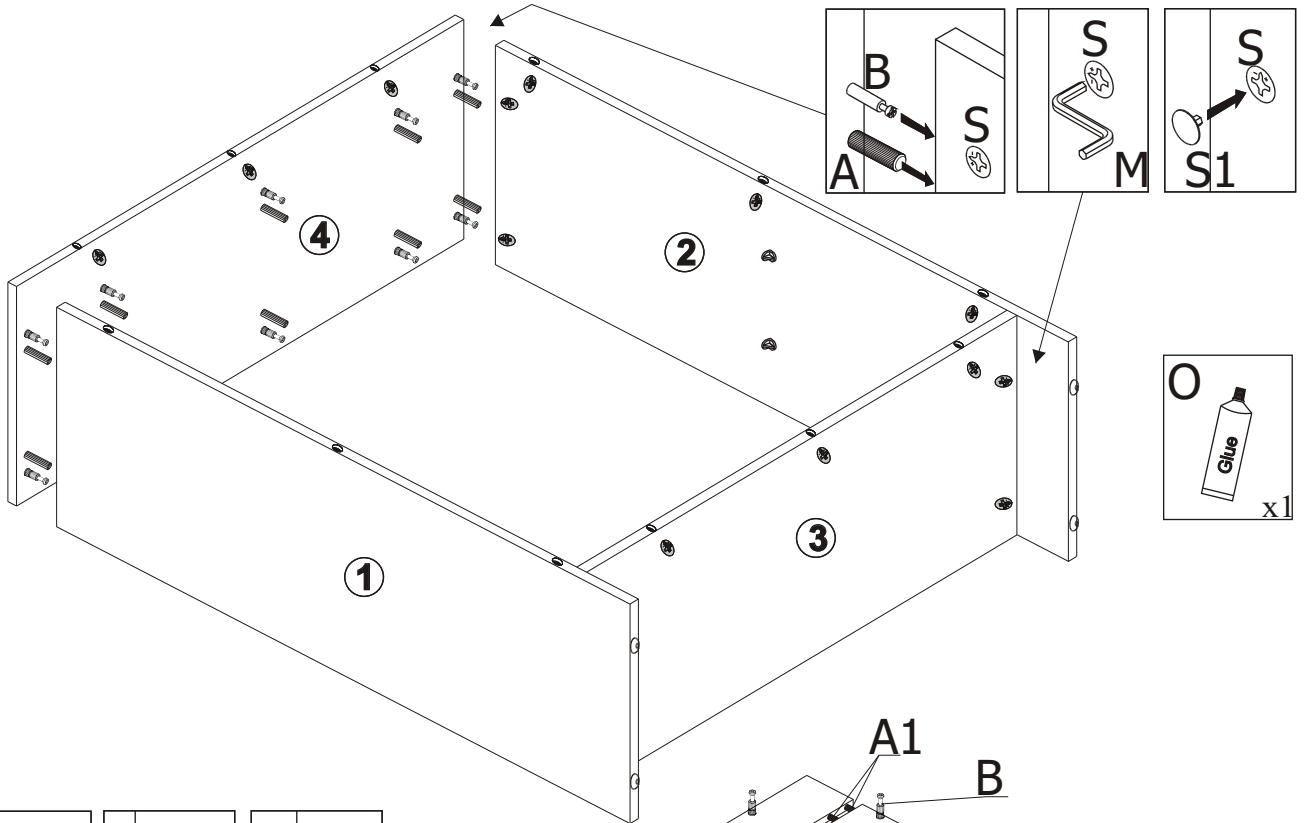

# CAN CAN Kommode 1

Nr 1/6

**meble**  
**Lokmed**

wyprodukowano dla / made for / produziert für  
**BEGA GRUPPE**

producent: **MEBLE OKMED POLAND**

TEILNUMMER	TEILMAßE	MENGE	COLO
①	864x350x16	1	1/1
②	864x350x16	1	1/1
③	787x350x16	1	1/1
④	820x353x16	1	1/1
⑤	759x60x16	1	1/1
⑥	759x60x16	1	1/1
⑦	821x60x16	1	1/1
⑧	821x60x16	1	1/1
⑨	200x350x16	1	1/1
⑩	200x350x16	1	1/1
⑪	200x350x16	1	1/1
⑫	150x346x16	1	1/1
⑬	310x110x16	1	1/1
⑭	310x110x16	1	1/1
⑮	293x94x16	1	1/1
⑯	307x317x3	2	1/1
⑰	600x346x16	1	1/1
⑱	600x346x16	1	1/1
⑲	825x405x3	2	1/1
⑳	787x350x16	1	1/1

# CAN CAN Kommode 1

Nr 5/6

17

H1

TEILENUMMER	TEILMAßE	MENGE	COUL
①	864x350x16	1	1/1
②	864x350x16	1	1/1
③	787x350x16	1	1/1
④	820x353x16	1	1/1
⑤	759x60x16	1	1/1
⑥	759x60x16	1	1/1
⑦	821x60x16	1	1/1
⑧	821x60x16	1	1/1
⑨	200x350x16	1	1/1
⑩	200x350x16	1	1/1
⑪	200x350x16	1	1/1
⑫	150x346x16	1	1/1
⑬	310x110x16	1	1/1
⑭	310x110x16	1	1/1
⑮	293x94x16	1	1/1
⑯	307x317x3	2	1/1
⑰	600x346x16	1	1/1
⑱	600x346x16	1	1/1
⑲	825x405x3	2	1/1
⑳	787x350x16	1	1/1