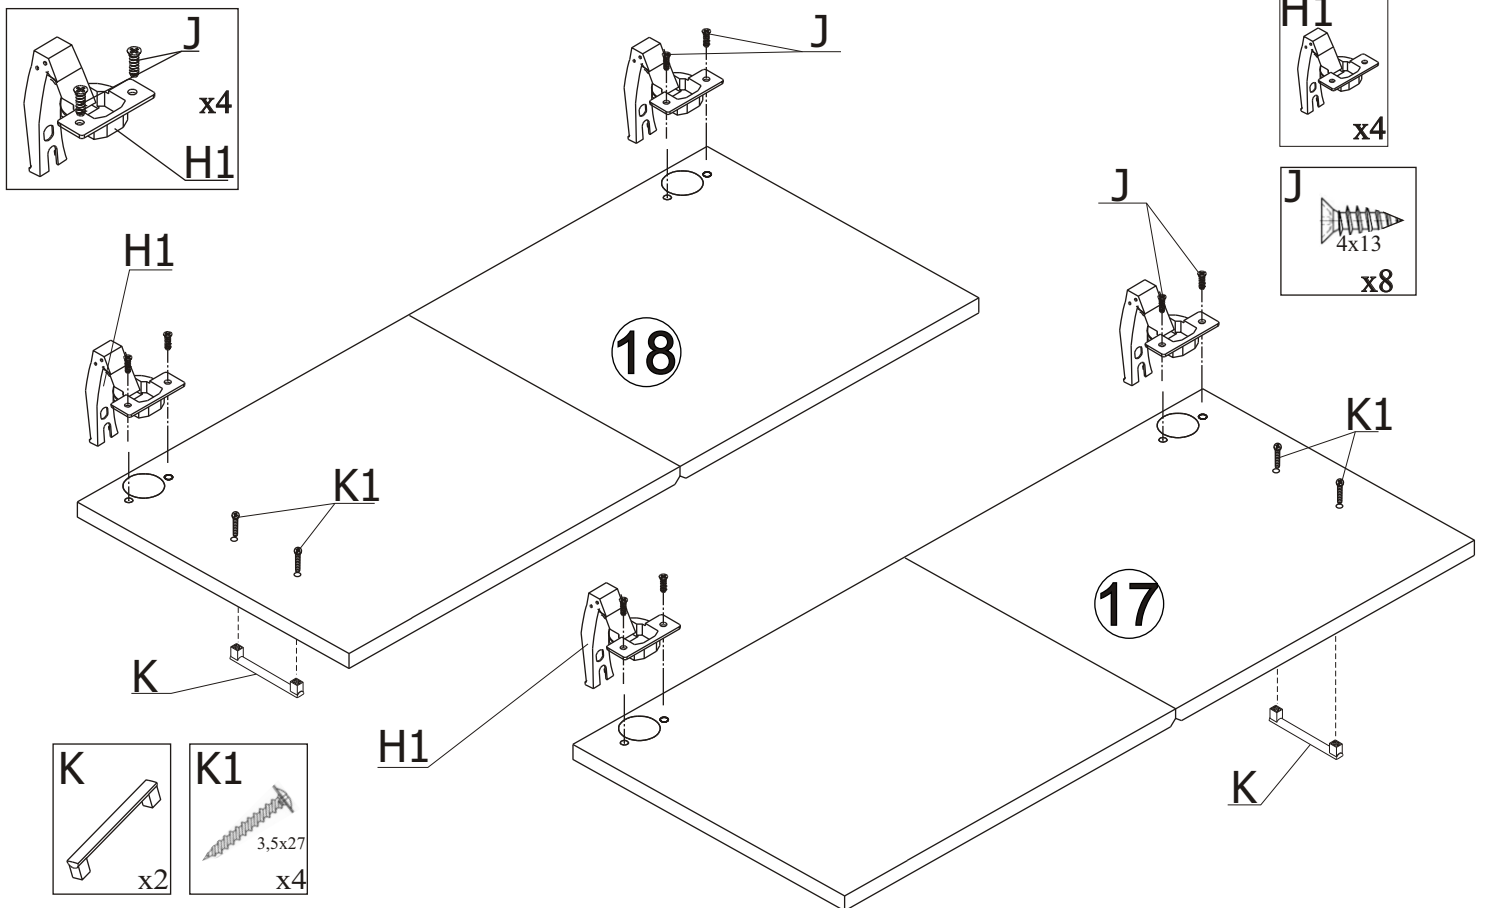

# CAN CAN Kommode 1

Nr 5/6

17

H1

TEILENUMMER	TEILMAßE	MENGE	COUL
①	864x350x16	1	1/1
②	864x350x16	1	1/1
③	787x350x16	1	1/1
④	820x353x16	1	1/1
⑤	759x60x16	1	1/1
⑥	759x60x16	1	1/1
⑦	821x60x16	1	1/1
⑧	821x60x16	1	1/1
⑨	200x350x16	1	1/1
⑩	200x350x16	1	1/1
⑪	200x350x16	1	1/1
⑫	150x346x16	1	1/1
⑬	310x110x16	1	1/1
⑭	310x110x16	1	1/1
⑮	293x94x16	1	1/1
⑯	307x317x3	2	1/1
⑰	600x346x16	1	1/1
⑱	600x346x16	1	1/1
⑲	825x405x3	2	1/1
⑳	787x350x16	1	1/1