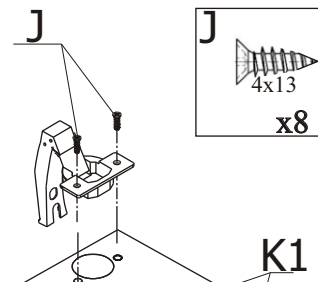

# CAN CAN Kommode 1

Nr 1/6

**meble**  
**Lokmed**

wyprodukowano dla / made for / produziert für  
**BEGA GRUPPE**

producent: **MEBLE OKMED POLAND**

TEILNUMMER	TEILMAßE	MENGE	COLO
①	864x350x16	1	1/1
②	864x350x16	1	1/1
③	787x350x16	1	1/1
④	820x353x16	1	1/1
⑤	759x60x16	1	1/1
⑥	759x60x16	1	1/1
⑦	821x60x16	1	1/1
⑧	821x60x16	1	1/1
⑨	200x350x16	1	1/1
⑩	200x350x16	1	1/1
⑪	200x350x16	1	1/1
⑫	150x346x16	1	1/1
⑬	310x110x16	1	1/1
⑭	310x110x16	1	1/1
⑮	293x94x16	1	1/1
⑯	307x317x3	2	1/1
⑰	600x346x16	1	1/1
⑱	600x346x16	1	1/1
⑲	825x405x3	2	1/1
⑳	787x350x16	1	1/1

# CAN CAN Kommode 1

Nr 5/6

17

H1

TEILENUMMER	TEILMAßE	MENGE	COUL
①	864x350x16	1	1/1
②	864x350x16	1	1/1
③	787x350x16	1	1/1
④	820x353x16	1	1/1
⑤	759x60x16	1	1/1
⑥	759x60x16	1	1/1
⑦	821x60x16	1	1/1
⑧	821x60x16	1	1/1
⑨	200x350x16	1	1/1
⑩	200x350x16	1	1/1
⑪	200x350x16	1	1/1
⑫	150x346x16	1	1/1
⑬	310x110x16	1	1/1
⑭	310x110x16	1	1/1
⑮	293x94x16	1	1/1
⑯	307x317x3	2	1/1
⑰	600x346x16	1	1/1
⑱	600x346x16	1	1/1
⑲	825x405x3	2	1/1
⑳	787x350x16	1	1/1