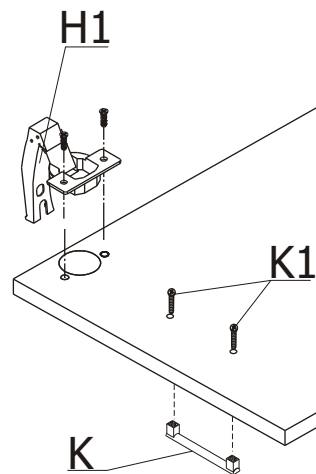

# CAN CAN Kommode 1

Nr 1/6

**meble**  
**Lokmed**

wyprodukowano dla / made for / produziert für  
**BEGA GRUPPE**

producent: **MEBLE OKMED POLAND**

TEILNUMMER	TEILMAßE	MENGE	COLO
①	864x350x16	1	1/1
②	864x350x16	1	1/1
③	787x350x16	1	1/1
④	820x353x16	1	1/1
⑤	759x60x16	1	1/1
⑥	759x60x16	1	1/1
⑦	821x60x16	1	1/1
⑧	821x60x16	1	1/1
⑨	200x350x16	1	1/1
⑩	200x350x16	1	1/1
⑪	200x350x16	1	1/1
⑫	150x346x16	1	1/1
⑬	310x110x16	1	1/1
⑭	310x110x16	1	1/1
⑮	293x94x16	1	1/1
⑯	307x317x3	2	1/1
⑰	600x346x16	1	1/1
⑱	600x346x16	1	1/1
⑲	825x405x3	2	1/1
⑳	787x350x16	1	1/1

# CAN CAN Kommode 1

Nr 5/6

17

H1

TEILENUMMER	TEILMAßE	MENGE	COUL
①	864x350x16	1	1/1
②	864x350x16	1	1/1
③	787x350x16	1	1/1
④	820x353x16	1	1/1
⑤	759x60x16	1	1/1
⑥	759x60x16	1	1/1
⑦	821x60x16	1	1/1
⑧	821x60x16	1	1/1
⑨	200x350x16	1	1/1
⑩	200x350x16	1	1/1
⑪	200x350x16	1	1/1
⑫	150x346x16	1	1/1
⑬	310x110x16	1	1/1
⑭	310x110x16	1	1/1
⑮	293x94x16	1	1/1
⑯	307x317x3	2	1/1
⑰	600x346x16	1	1/1
⑱	600x346x16	1	1/1
⑲	825x405x3	2	1/1
⑳	787x350x16	1	1/1