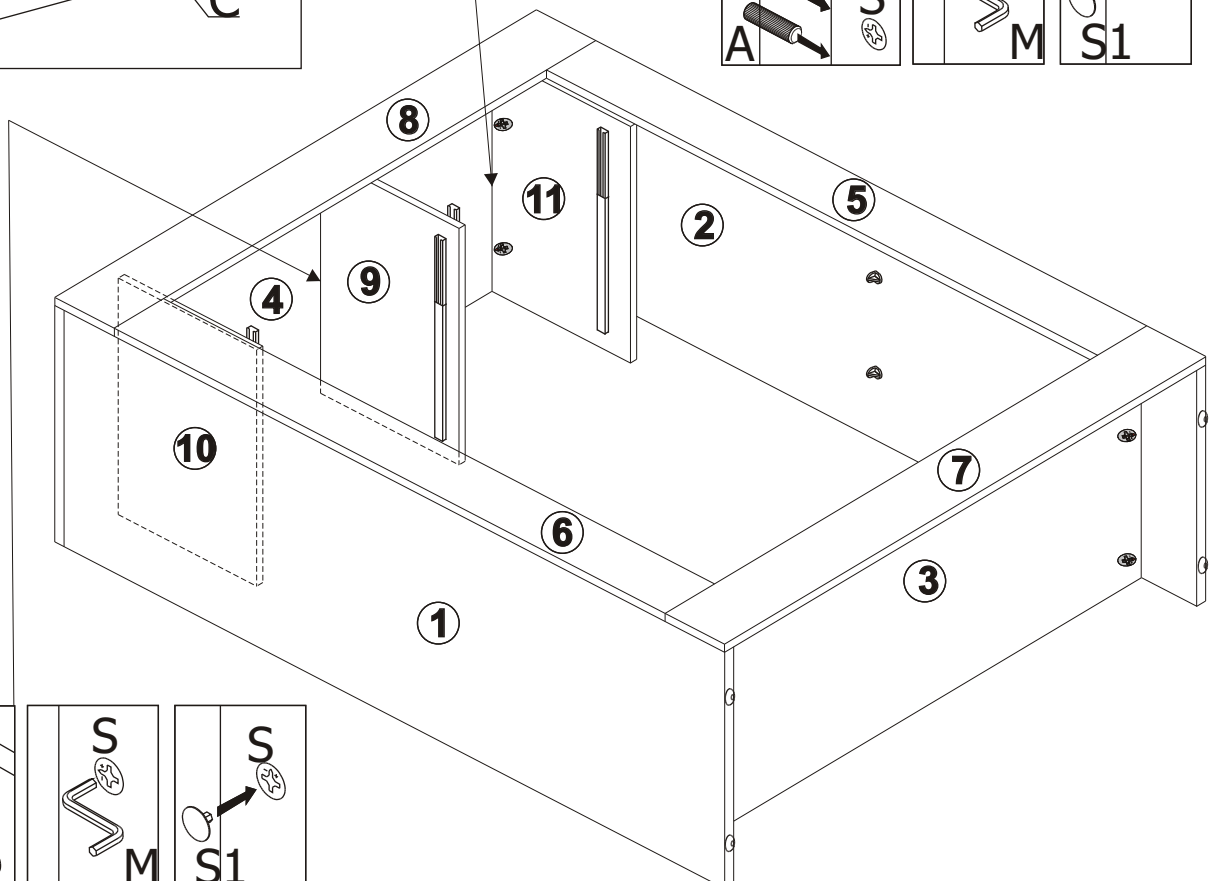

# CAN CAN Kommode 1

Nr 1/6

**meble**  
**Lokmed**

wyprodukowano dla / made for / produziert für  
**BEGA GRUPPE**

producent: **MEBLE OKMED POLAND**

TEILNUMMER	TEILMAßE	MENGE	COLO
①	864x350x16	1	1/1
②	864x350x16	1	1/1
③	787x350x16	1	1/1
④	820x353x16	1	1/1
⑤	759x60x16	1	1/1
⑥	759x60x16	1	1/1
⑦	821x60x16	1	1/1
⑧	821x60x16	1	1/1
⑨	200x350x16	1	1/1
⑩	200x350x16	1	1/1
⑪	200x350x16	1	1/1
⑫	150x346x16	1	1/1
⑬	310x110x16	1	1/1
⑭	310x110x16	1	1/1
⑮	293x94x16	1	1/1
⑯	307x317x3	2	1/1
⑰	600x346x16	1	1/1
⑱	600x346x16	1	1/1
⑲	825x405x3	2	1/1
⑳	787x350x16	1	1/1

# CAN CAN Kommode 1

Nr 5/6

17

H1

TEILENUMMER	TEILMAßE	MENGE	COUL
①	864x350x16	1	1/1
②	864x350x16	1	1/1
③	787x350x16	1	1/1
④	820x353x16	1	1/1
⑤	759x60x16	1	1/1
⑥	759x60x16	1	1/1
⑦	821x60x16	1	1/1
⑧	821x60x16	1	1/1
⑨	200x350x16	1	1/1
⑩	200x350x16	1	1/1
⑪	200x350x16	1	1/1
⑫	150x346x16	1	1/1
⑬	310x110x16	1	1/1
⑭	310x110x16	1	1/1
⑮	293x94x16	1	1/1
⑯	307x317x3	2	1/1
⑰	600x346x16	1	1/1
⑱	600x346x16	1	1/1
⑲	825x405x3	2	1/1
⑳	787x350x16	1	1/1