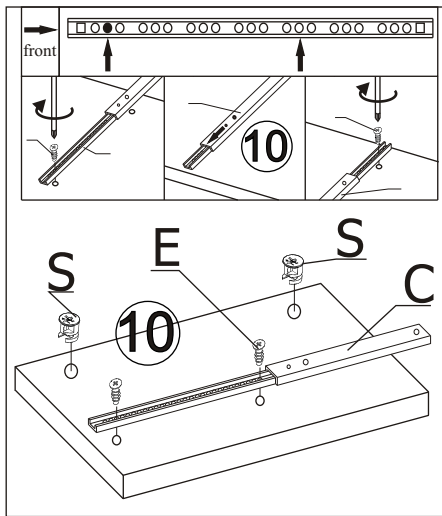

# CAN CAN Kommode 1

Nr 1/6

**meble**  
**Lokmed**

wyprodukowano dla / made for / produziert für  
**BEGA GRUPPE**

producent: **MEBLE OKMED POLAND**

TEILNUMMER	TEILMAßE	MENGE	COLO
①	864x350x16	1	1/1
②	864x350x16	1	1/1
③	787x350x16	1	1/1
④	820x353x16	1	1/1
⑤	759x60x16	1	1/1
⑥	759x60x16	1	1/1
⑦	821x60x16	1	1/1
⑧	821x60x16	1	1/1
⑨	200x350x16	1	1/1
⑩	200x350x16	1	1/1
⑪	200x350x16	1	1/1
⑫	150x346x16	1	1/1
⑬	310x110x16	1	1/1
⑭	310x110x16	1	1/1
⑮	293x94x16	1	1/1
⑯	307x317x3	2	1/1
⑰	600x346x16	1	1/1
⑱	600x346x16	1	1/1
⑲	825x405x3	2	1/1
⑳	787x350x16	1	1/1

# CAN CAN Kommode 1

Nr 5/6

17

H1

TEILENUMMER	TEILMAßE	MENGE	COUL
①	864x350x16	1	1/1
②	864x350x16	1	1/1
③	787x350x16	1	1/1
④	820x353x16	1	1/1
⑤	759x60x16	1	1/1
⑥	759x60x16	1	1/1
⑦	821x60x16	1	1/1
⑧	821x60x16	1	1/1
⑨	200x350x16	1	1/1
⑩	200x350x16	1	1/1
⑪	200x350x16	1	1/1
⑫	150x346x16	1	1/1
⑬	310x110x16	1	1/1
⑭	310x110x16	1	1/1
⑮	293x94x16	1	1/1
⑯	307x317x3	2	1/1
⑰	600x346x16	1	1/1
⑱	600x346x16	1	1/1
⑲	825x405x3	2	1/1
⑳	787x350x16	1	1/1