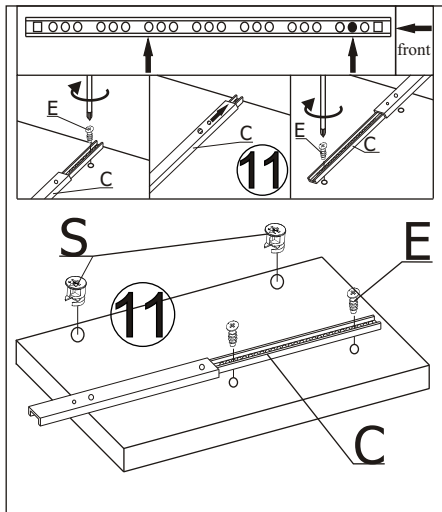

# CAN CAN Kommode 1

Nr 1/6

**meble**  
**Lokmed**

wyprodukowano dla / made for / produziert für  
**BEGA GRUPPE**

producent: **MEBLE OKMED POLAND**

TEILNUMMER	TEILMAßE	MENGE	COLO
①	864x350x16	1	1/1
②	864x350x16	1	1/1
③	787x350x16	1	1/1
④	820x353x16	1	1/1
⑤	759x60x16	1	1/1
⑥	759x60x16	1	1/1
⑦	821x60x16	1	1/1
⑧	821x60x16	1	1/1
⑨	200x350x16	1	1/1
⑩	200x350x16	1	1/1
⑪	200x350x16	1	1/1
⑫	150x346x16	1	1/1
⑬	310x110x16	1	1/1
⑭	310x110x16	1	1/1
⑮	293x94x16	1	1/1
⑯	307x317x3	2	1/1
⑰	600x346x16	1	1/1
⑱	600x346x16	1	1/1
⑲	825x405x3	2	1/1
⑳	787x350x16	1	1/1

# CAN CAN Kommode 1

Nr 5/6

17

H1

TEILENUMMER	TEILMAßE	MENGE	COUL
①	864x350x16	1	1/1
②	864x350x16	1	1/1
③	787x350x16	1	1/1
④	820x353x16	1	1/1
⑤	759x60x16	1	1/1
⑥	759x60x16	1	1/1
⑦	821x60x16	1	1/1
⑧	821x60x16	1	1/1
⑨	200x350x16	1	1/1
⑩	200x350x16	1	1/1
⑪	200x350x16	1	1/1
⑫	150x346x16	1	1/1
⑬	310x110x16	1	1/1
⑭	310x110x16	1	1/1
⑮	293x94x16	1	1/1
⑯	307x317x3	2	1/1
⑰	600x346x16	1	1/1
⑱	600x346x16	1	1/1
⑲	825x405x3	2	1/1
⑳	787x350x16	1	1/1