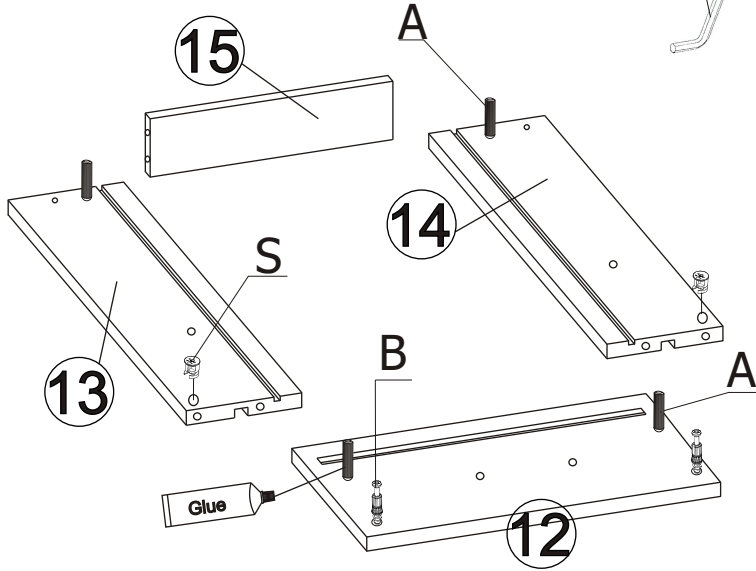

# CAN CAN Kommode 1

Nr 1/6

**meble**  
**Lokmed**

wyprodukowano dla / made for / produziert für  
**BEGA GRUPPE**

producent: **MEBLE OKMED POLAND**

TEILNUMMER	TEILMAßE	MENGE	COLO
①	864x350x16	1	1/1
②	864x350x16	1	1/1
③	787x350x16	1	1/1
④	820x353x16	1	1/1
⑤	759x60x16	1	1/1
⑥	759x60x16	1	1/1
⑦	821x60x16	1	1/1
⑧	821x60x16	1	1/1
⑨	200x350x16	1	1/1
⑩	200x350x16	1	1/1
⑪	200x350x16	1	1/1
⑫	150x346x16	1	1/1
⑬	310x110x16	1	1/1
⑭	310x110x16	1	1/1
⑮	293x94x16	1	1/1
⑯	307x317x3	2	1/1
⑰	600x346x16	1	1/1
⑱	600x346x16	1	1/1
⑲	825x405x3	2	1/1
⑳	787x350x16	1	1/1

# CAN CAN Kommode 1

Nr 5/6

17

H1

TEILENUMMER	TEILMAßE	MENGE	COUL
①	864x350x16	1	1/1
②	864x350x16	1	1/1
③	787x350x16	1	1/1
④	820x353x16	1	1/1
⑤	759x60x16	1	1/1
⑥	759x60x16	1	1/1
⑦	821x60x16	1	1/1
⑧	821x60x16	1	1/1
⑨	200x350x16	1	1/1
⑩	200x350x16	1	1/1
⑪	200x350x16	1	1/1
⑫	150x346x16	1	1/1
⑬	310x110x16	1	1/1
⑭	310x110x16	1	1/1
⑮	293x94x16	1	1/1
⑯	307x317x3	2	1/1
⑰	600x346x16	1	1/1
⑱	600x346x16	1	1/1
⑲	825x405x3	2	1/1
⑳	787x350x16	1	1/1