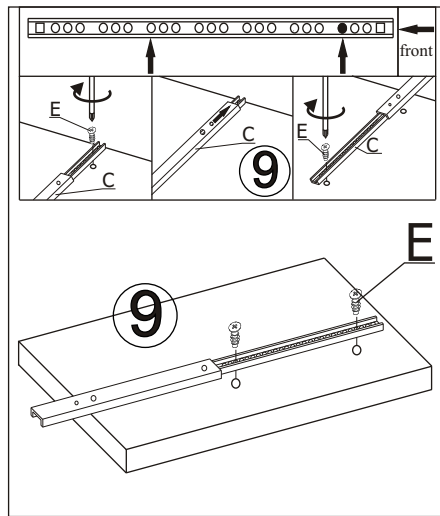

# CAN CAN Kommode 1

Nr 1/6

**meble**  
**Lokmed**

wyprodukowano dla / made for / produziert für  
**BEGA GRUPPE**

producent: **MEBLE OKMED POLAND**

TEILNUMMER	TEILMAßE	MENGE	COLO
①	864x350x16	1	1/1
②	864x350x16	1	1/1
③	787x350x16	1	1/1
④	820x353x16	1	1/1
⑤	759x60x16	1	1/1
⑥	759x60x16	1	1/1
⑦	821x60x16	1	1/1
⑧	821x60x16	1	1/1
⑨	200x350x16	1	1/1
⑩	200x350x16	1	1/1
⑪	200x350x16	1	1/1
⑫	150x346x16	1	1/1
⑬	310x110x16	1	1/1
⑭	310x110x16	1	1/1
⑮	293x94x16	1	1/1
⑯	307x317x3	2	1/1
⑰	600x346x16	1	1/1
⑱	600x346x16	1	1/1
⑲	825x405x3	2	1/1
⑳	787x350x16	1	1/1

# CAN CAN Kommode 1

Nr 5/6

17

H1

TEILENUMMER	TEILMAßE	MENGE	COUL
①	864x350x16	1	1/1
②	864x350x16	1	1/1
③	787x350x16	1	1/1
④	820x353x16	1	1/1
⑤	759x60x16	1	1/1
⑥	759x60x16	1	1/1
⑦	821x60x16	1	1/1
⑧	821x60x16	1	1/1
⑨	200x350x16	1	1/1
⑩	200x350x16	1	1/1
⑪	200x350x16	1	1/1
⑫	150x346x16	1	1/1
⑬	310x110x16	1	1/1
⑭	310x110x16	1	1/1
⑮	293x94x16	1	1/1
⑯	307x317x3	2	1/1
⑰	600x346x16	1	1/1
⑱	600x346x16	1	1/1
⑲	825x405x3	2	1/1
⑳	787x350x16	1	1/1