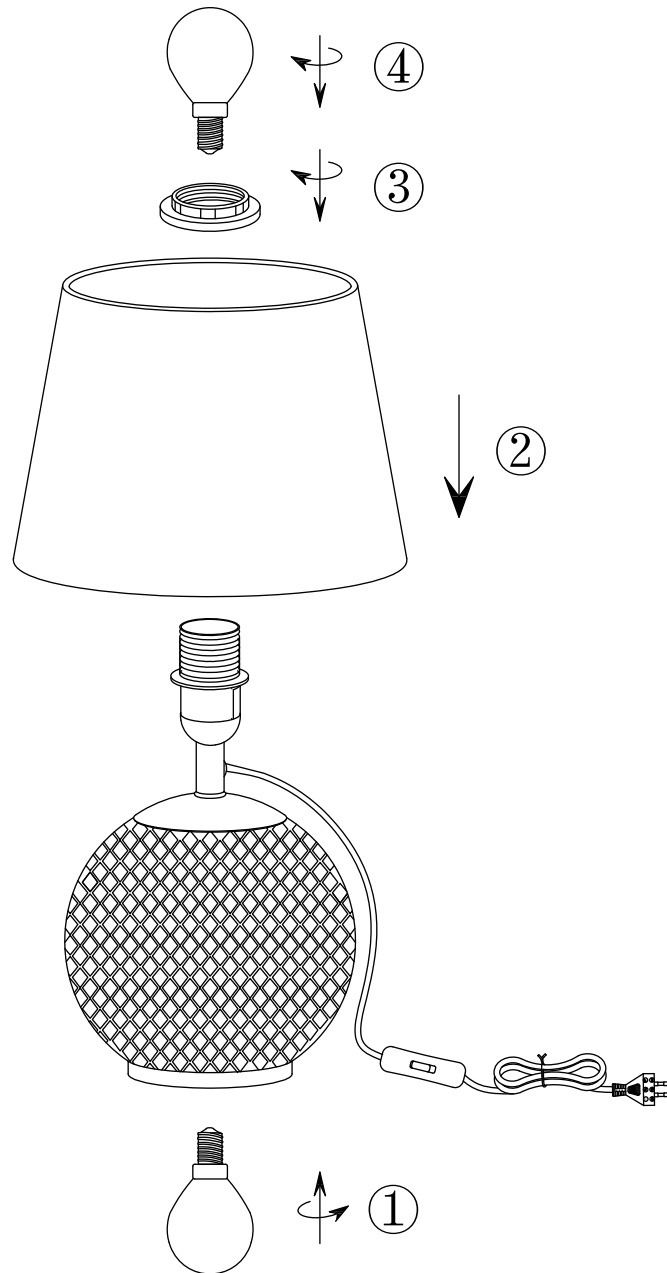

**(UK) ПОПЕРЕДЖЕННЯ!**

Перед розбиранням, будь ласка, уважно прочитайте інструкції з техніки безпеки!

230V~ 50Hz, 2 x E14 max.10W

IP 20

0,2m

[reality-leuchten.de/  
R51242013](http://reality-leuchten.de/R51242013)