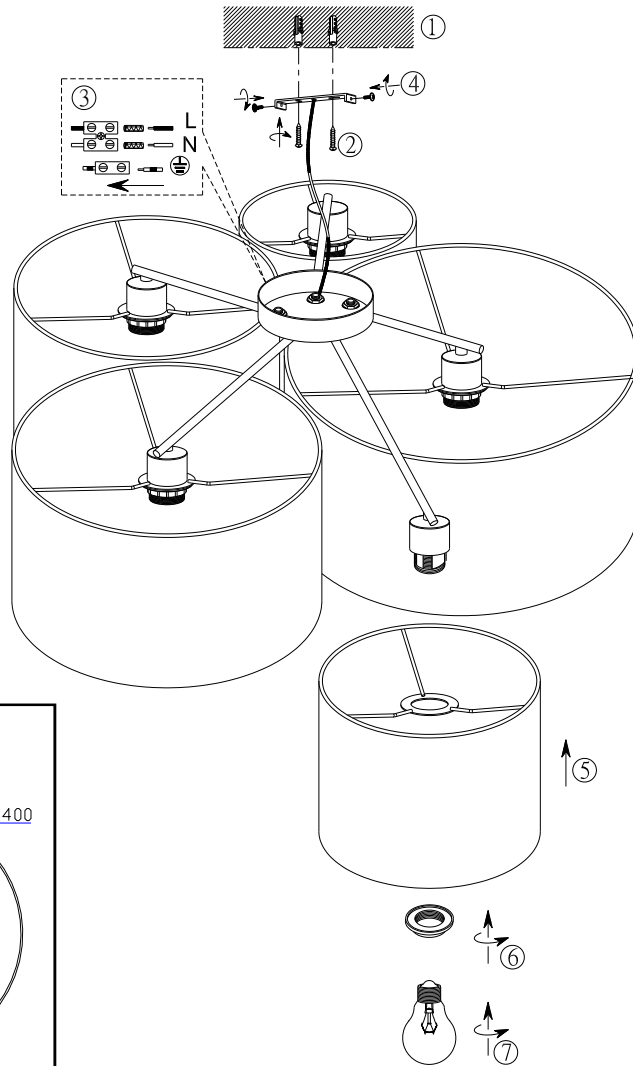

Norėdami saugiai ir teisingai sumontuoti šviestuv vadovaukitės šia instrukcija!

**(ET) HOIATUS!**

Enne monteerimist lugege ohutusjuhised tähelepanelikult läbi!

**(DA) OBS!**

Læs sikkerhedsinformationen nøje, før du monterer produktet!

**(UK) ПОПЕРЕДЖЕННЯ!**

Перед розбиранням, будь ласка, уважно прочитайте інструкції з техніки безпеки!

**230V~50Hz**  
**5 x E27 / max.42W**

  
[reality-leuchten.de/](http://reality-leuchten.de/)  
**R69390532**