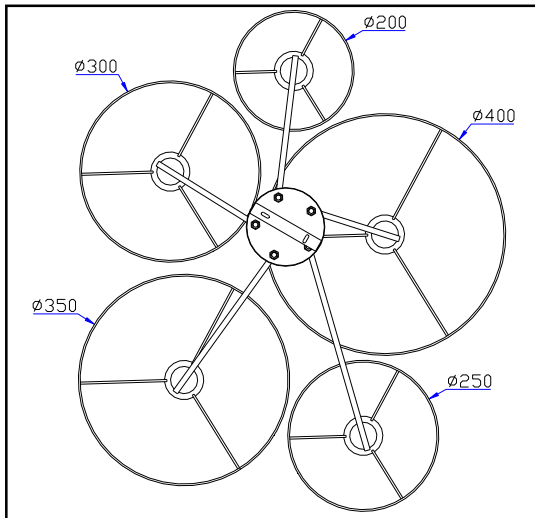

**(UK) ПОПЕРЕДЖЕННЯ!**

Перед розбиранням, будь ласка, уважно прочитайте інструкції з техніки безпеки!

**230V~50Hz**  
**5 x E27 / max.42W**

  
[reality-leuchten.de/](http://reality-leuchten.de/)  
**R69390532**