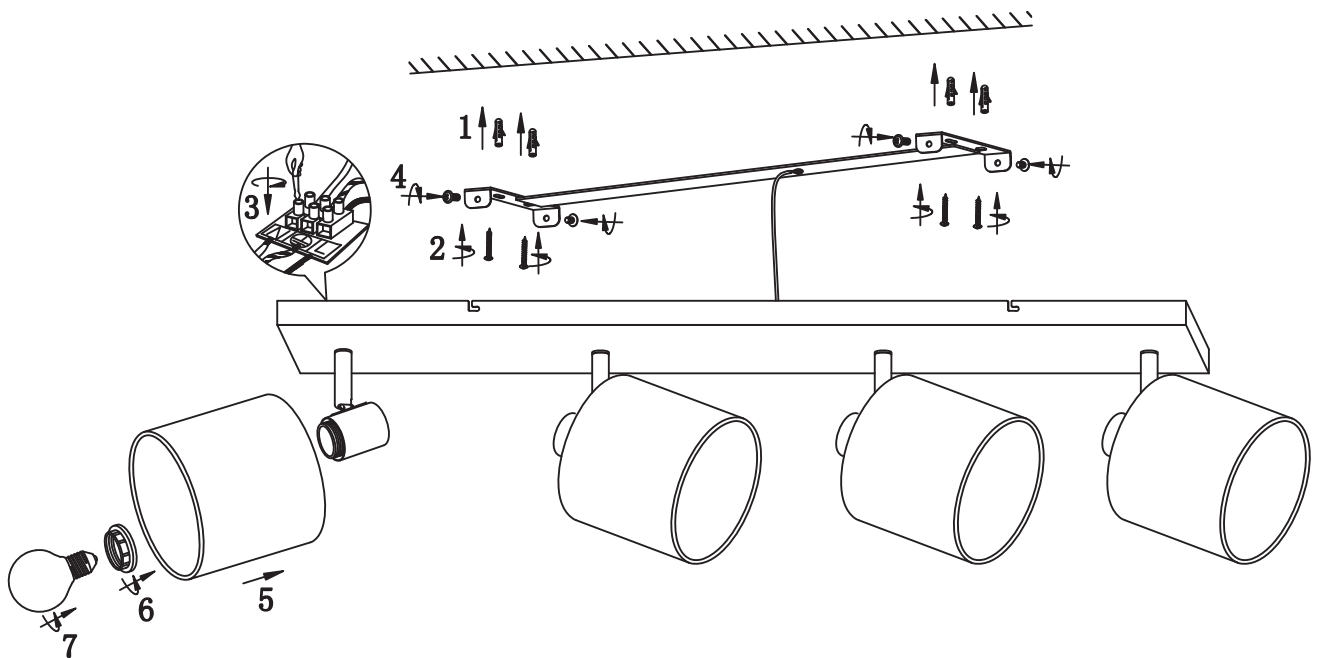

230V~50Hz, 4xE14 max.28W