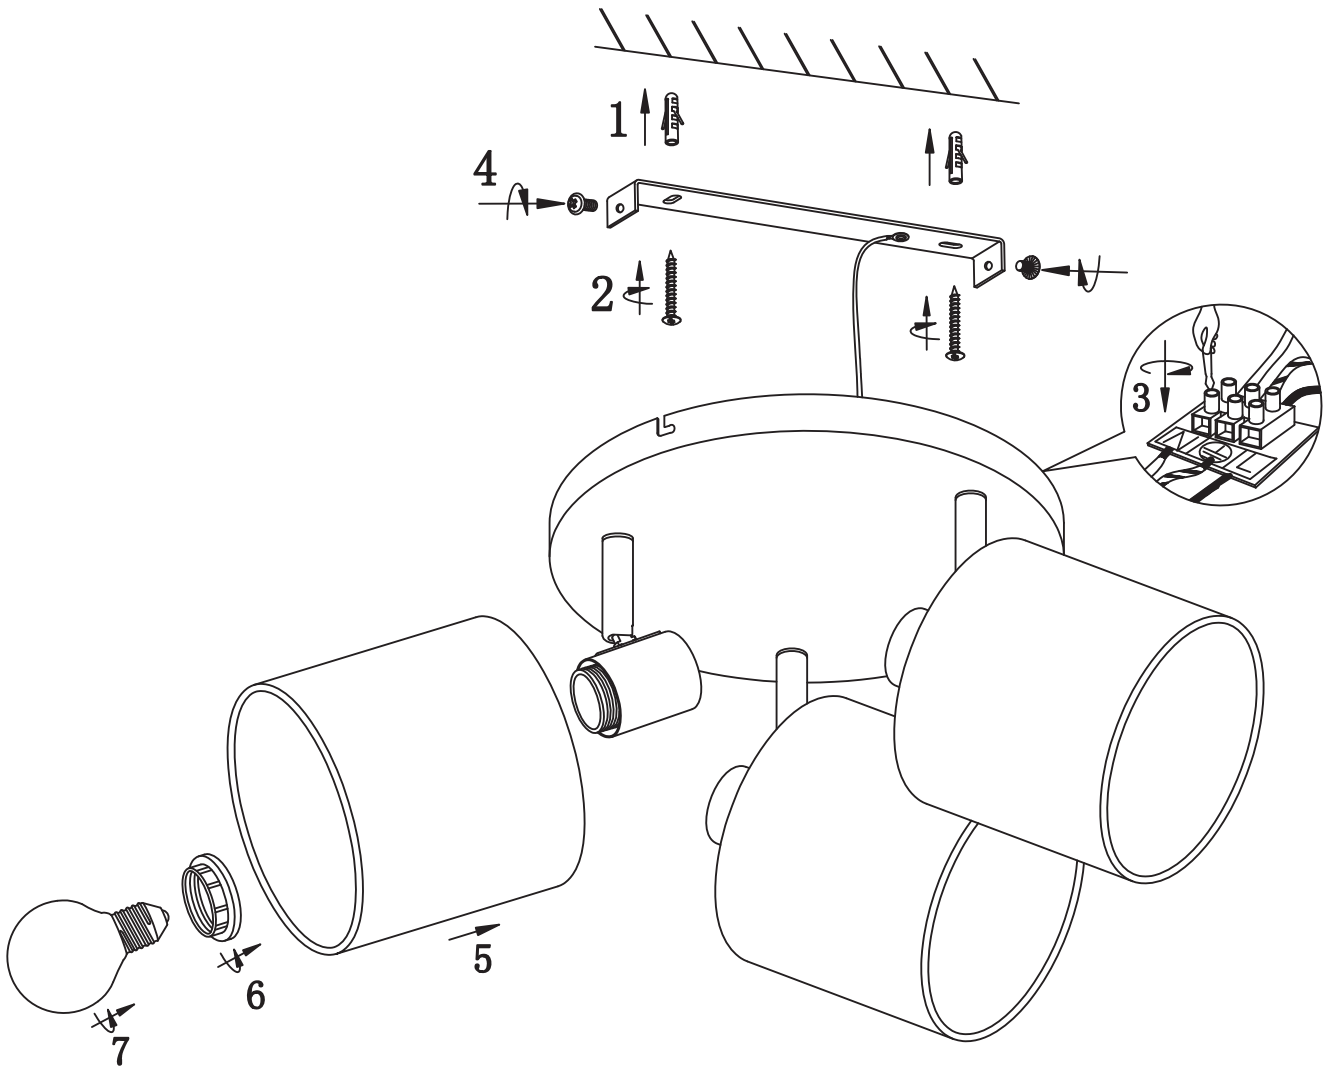

230V~50Hz, 3xE14 max.28W