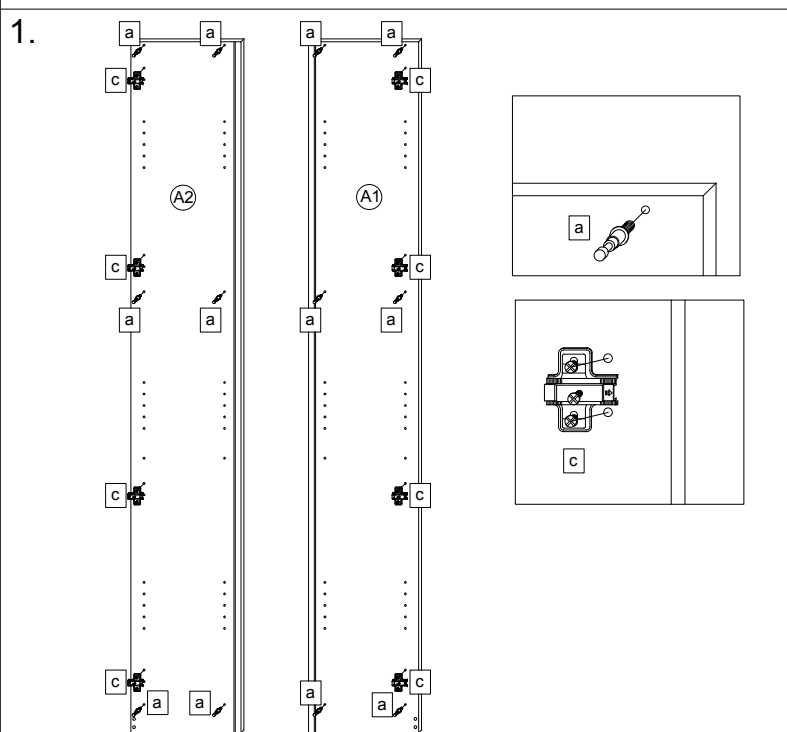

4 x

1 x

15 x

1 x

12 x

H

Für den Zusammenbau sind 2 Personen erforderlich.
 Montage-Richtzeit 3 Stunden

4.