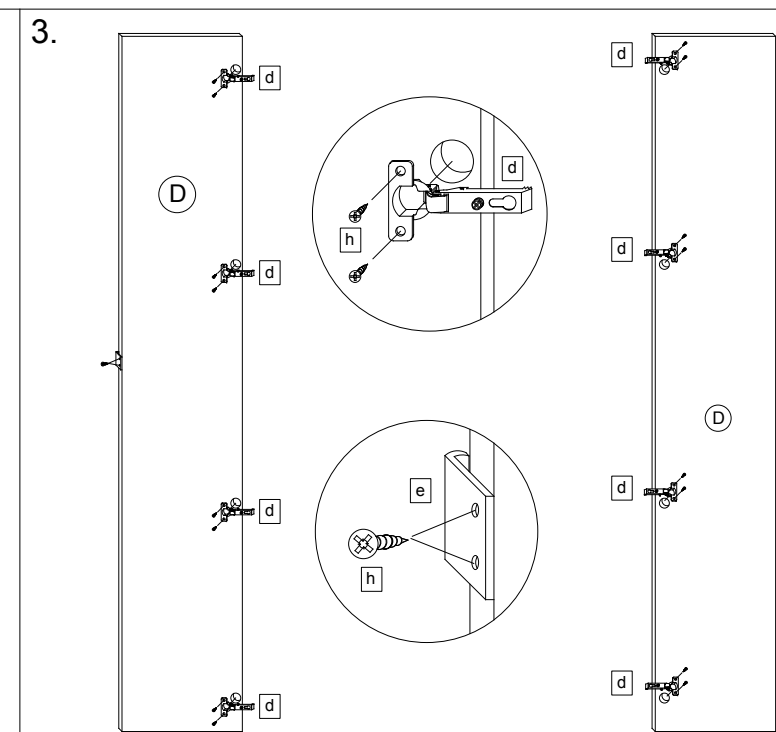

4 x

1 x

15 x

1 x

12 x

H

Für den Zusammenbau sind 2 Personen erforderlich.
 Montage-Richtzeit 3 Stunden

4.