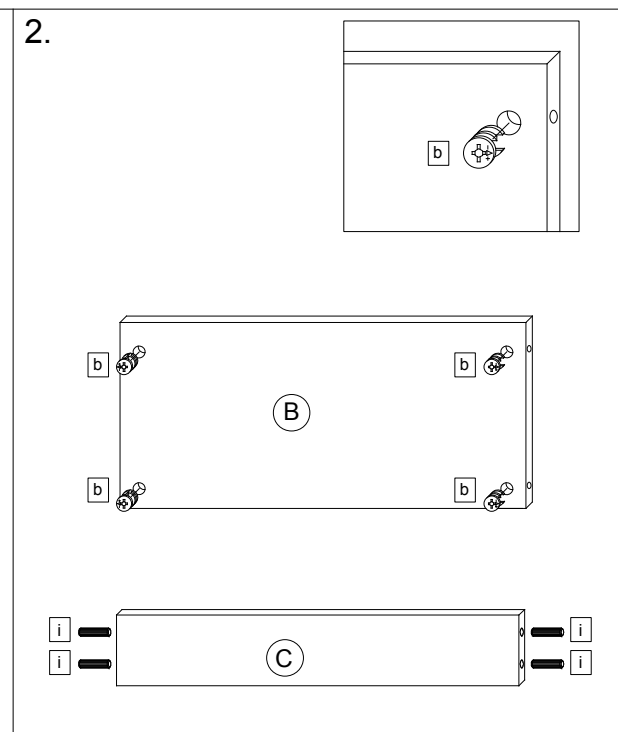

4 x

1 x

15 x

1 x

12 x

H

Für den Zusammenbau sind 2 Personen erforderlich.
 Montage-Richtzeit 3 Stunden

4.