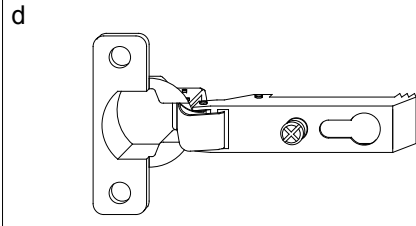

980-036520

12 x

12 x

8 x

8 x

1 x

2 x

18 x

4 x

1 x

15 x

1 x

12 x

H

Für den Zusammenbau sind 2 Personen erforderlich.
 Montage-Richtzeit 3 Stunden

4.