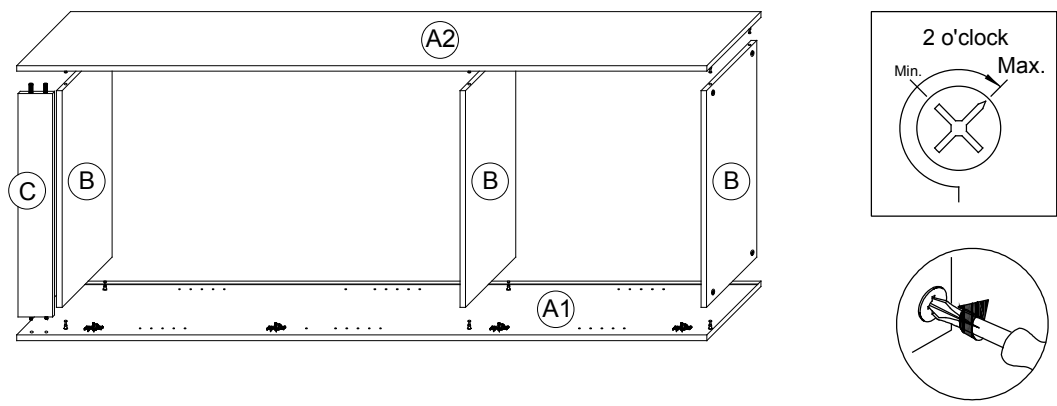

4 x

1 x

15 x

1 x

12 x

H

Für den Zusammenbau sind 2 Personen erforderlich.
 Montage-Richtzeit 3 Stunden

4.