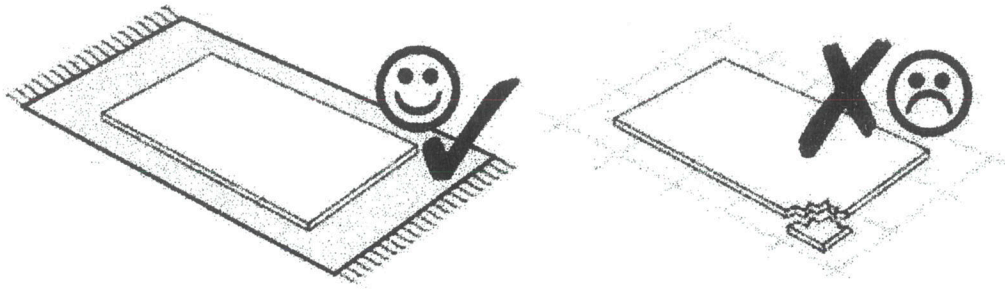

PL Instrukcja montażu

SK Návod na montáž

RO Instrucțiuni de montaj

RU ИНСТРУКЦИЯ ПО МОНТАЖУ

8471.77 Nizza 3

**Service • Assistenza • Dienstverlening • Servis
 Servis • Szerviz • Сервисная служба**

Name • Nom • Nomo • Naam
 Nazwa • Jméno • Název • Név
 Denimiro • Имя • Имя
 № • No • N° • Номер • C • Sz
 Typ • Type • Tip • Típus • Tipo
 Typ

- ① x1
- ② x1
- ③ x1
- ④ x1
- ⑤ x1
- ⑥ x1
- ⑦ x1

Ax18 	Bx1 	Cx2 	Dx2 	Ex1 
---	--	--	--	---

A**B**

C

D

M2 Kollektion GmbH | In den Schafwiesen 26 | D - 71720 Oberstenfeld