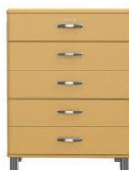

Sunny yellow - 515