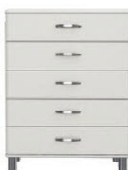

Red sand - 510

Sunny yellow - 515

Spring green - 527

Lagoon blue - 532

Shadow black - 566

5295 Chest 5Dr

W:86 x D:41 x H:111 cm

18650074/..