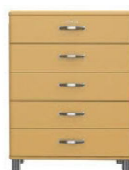

W:86 x D:41 x H:111 cm

18650074/..

White - 505

Red sand - 510

Sunny yellow - 515

Spring green - 527

Lagoon blue - 532

Shadow black - 566

@tenzofurniture

tenzo[®] | Excites your living
www.tenzo.se

● ● ● ●

5236 Sideboard 2D 4Dr

W:146 x D:41 x H:92 cm

18650075/..

5127 Cabinet 2D 1Dr

W:86 x D:41 x H:92 cm