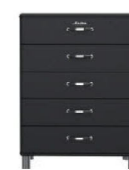

W:86 x D:41 x H:111 cm

18650074/..

White - 505

Red sand - 510

Sunny yellow - 515

Spring green - 527

Lagoon blue - 532

Shadow black - 566

@tenzofurniture

tenzo[®] | Excites your living
www.tenzo.se

● ● ● ●

5236 Sideboard 2D 4Dr

W:146 x D:41 x H:92 cm

18650075/..

5127 Cabinet 2D 1Dr

W:86 x D:41 x H:92 cm