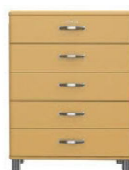

W:86 x D:41 x H:111 cm

18650074/..

White - 505

Red sand - 510

Sunny yellow - 515

Spring green - 527

Lagoon blue - 532

Shadow black - 566

@tenzofurniture

tenzo® Excites your living
www.tenzo.se

● ● ● ●

5236 Sideboard 2D 4Dr

W:146 x D:41 x H:92 cm

18650075/..

5127 Cabinet 2D 1Dr

W:86 x D:41 x H:92 cm