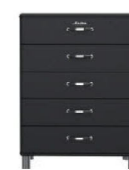

W:86 x D:41 x H:111 cm

18650074/..

White - 505

Red sand - 510

Sunny yellow - 515

Spring green - 527

Lagoon blue - 532

Shadow black - 566

@tenzofurniture

tenzo® Excites your living
www.tenzo.se

● ● ● ●

5236 Sideboard 2D 4Dr

W:146 x D:41 x H:92 cm

18650075/..

5127 Cabinet 2D 1Dr

W:86 x D:41 x H:92 cm