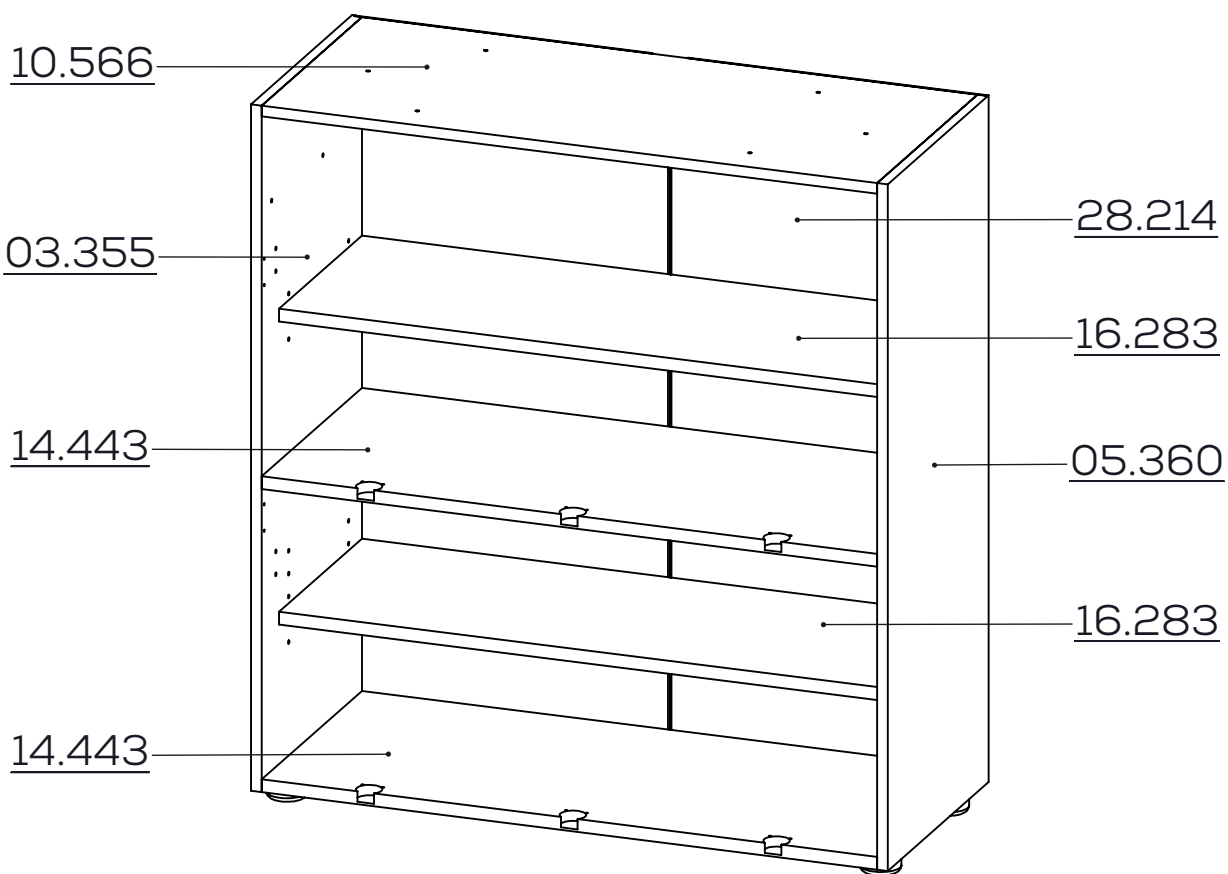

Tiefenverstellung

Seitenverstellung

Höhenverstellung

MEDIA

OFFICE

LIVING

MAJA
MÖBEL

K622