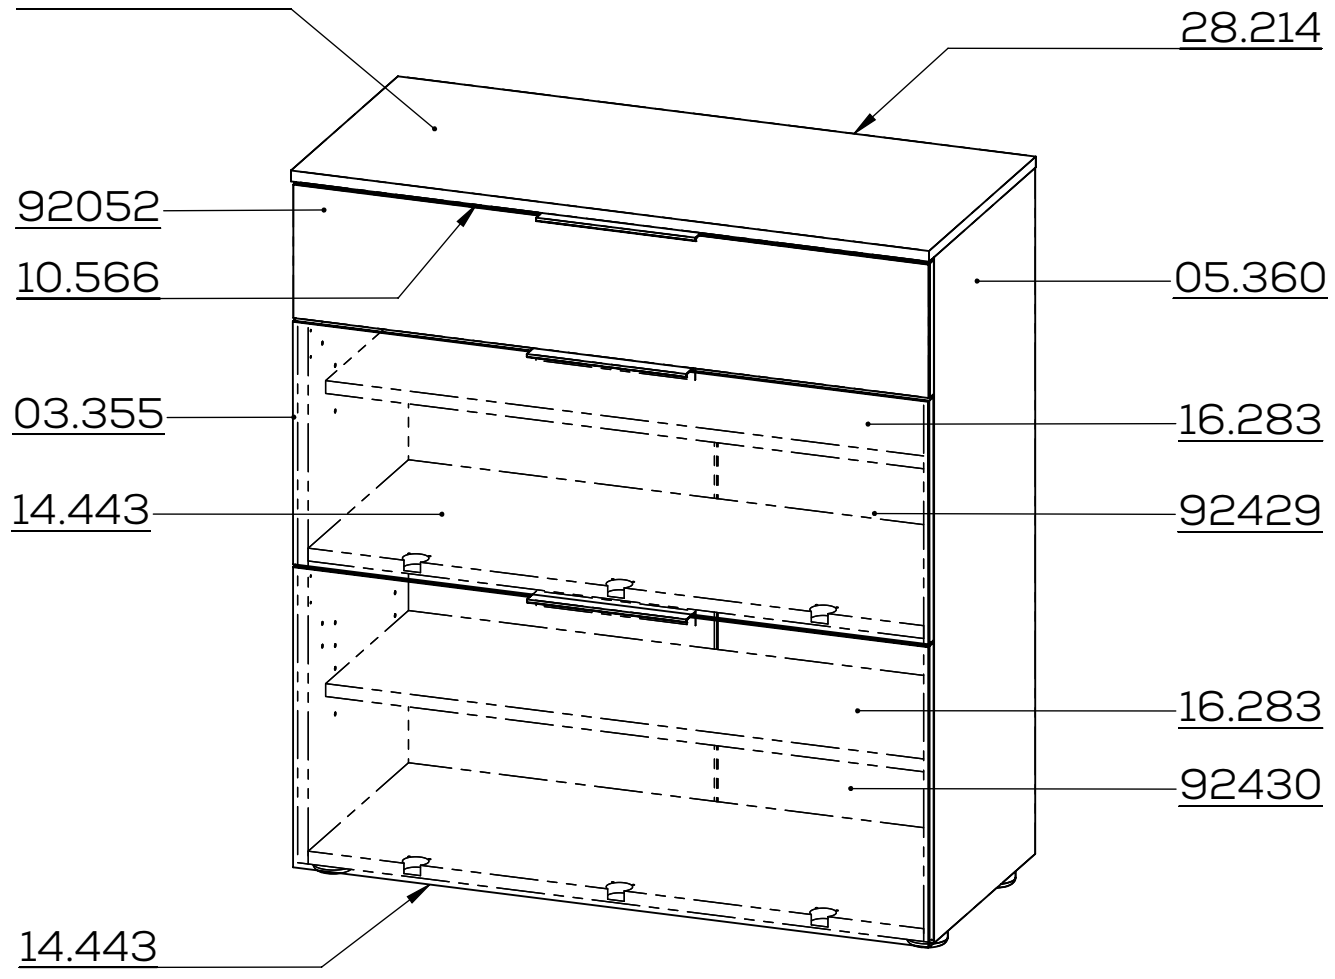

MEDIA

OFFICE

LIVING

MAJA
MÖBEL

2567 + 2568

2567 = K457
 2568 = K322

| | | | |
|-------------------|----------|---------------|-----------------------|
| | | <p>45 min</p> | |
| <p>09.02.2021</p> | <p>1</p> | | <p>maja-moebel.de</p> |

K622

K519

Filz
E709407
829 x 333 x 3,5

| | | | |
|--|---|--|---|
| <p>E701000</p>  <p>12x Ø 8,0 x 30mm</p> | <p>E701153</p>  <p>12x</p> | <p>E701231</p>  <p>12x</p> | <p>E700905</p>  <p>30x</p> |
| <p>E701017</p>  <p>2x Ø 5,0 x 20mm</p> | <p>E706327</p>  <p>6x</p> | <p>E700000</p>  <p>4x Ø 4,0 x 25mm</p> | <p>E702016</p>  <p>8x</p> |
| <p>E704475</p>    <p>4x</p> | | | |
| <p>E709299</p>    <p>1x</p> | | | |
| <p>E706300</p>  <p>1x Ø 8,0 x 1,5mm</p> | | | |

| | | | |
|--|--|---|---|
| <p>E701149</p>  <p>4x</p> | <p>E701231</p>  <p>4x</p> | <p>E701010</p>  <p>4x</p> | <p>E701610</p>  <p>4x</p> |
| <p>E700140</p>  <p>12x Ø 6,3 x 13mm</p> | <p>E700020</p>  <p>26x Ø 3,5 x 13mm</p> | <p>E706115</p>  <p>4x</p> | <p>E706202</p>  <p>4x</p> |
| <p>E700020</p>  <p>4x Ø 3,0 x 12mm</p> | <p>E700000</p>  <p>8x Ø 3,0 x 15mm</p> | <p>E710390</p>  <p>3x 225 mm</p> | |
| <p>E703107</p>  <p>1x</p> | | | <p>E703408</p>  <p>2x</p> |
| <p>E703108</p>  <p>1x</p> | | | <p>E705215</p>  <p>6x</p> |
| <p>E705211</p>  <p>4x</p> | <p>E705216</p>  <p>6x</p> | <p>E705217</p>  <p>6x</p> | |
| <p>E705212</p>  <p>4x</p> | <p>E705213</p>  <p>4x</p> | <p>E700020</p>  <p>12x Ø 3,5 x 20mm</p> | <p>E709407</p>  <p>1x 829x333 mm</p> |