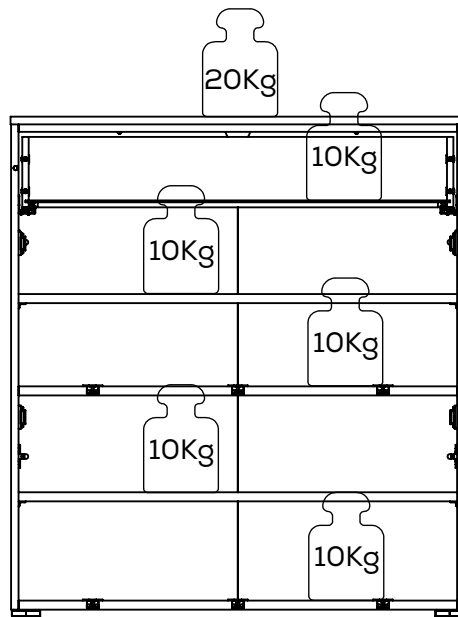

9

10

13

14

15

16

22

23

Tiefenverstellung

Seitenverstellung

Höhenverstellung

MEDIA

OFFICE

LIVING

MAJA
MÖBEL

K622