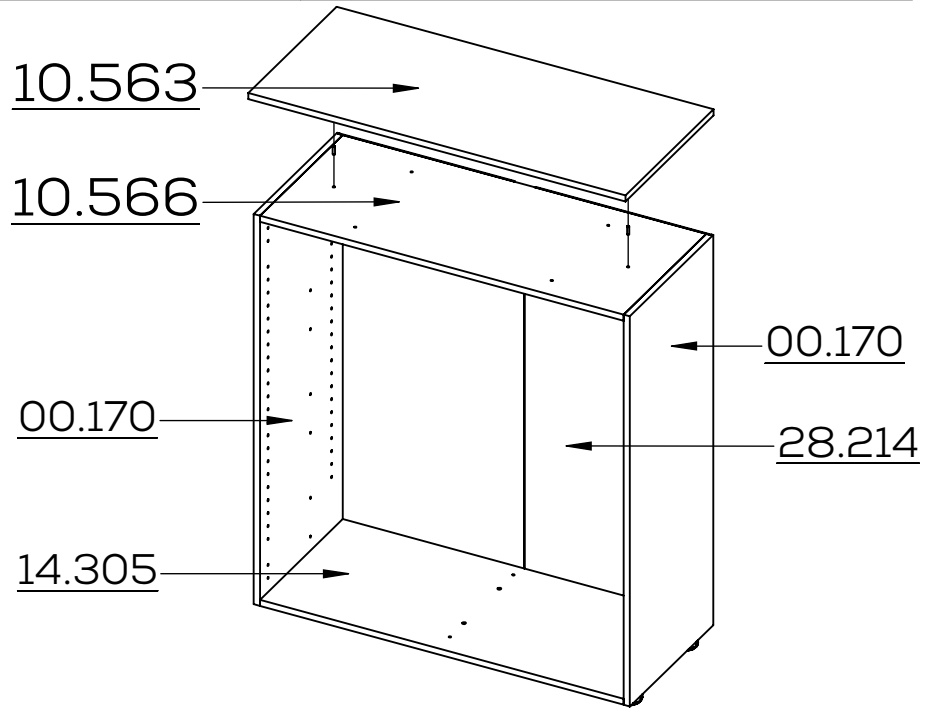

4

MEDIA

OFFICE

LIVING

MAJA
MÖBEL

K451

Modell
7808/7809
7840/7841

Glas (902 x 400 x 4)