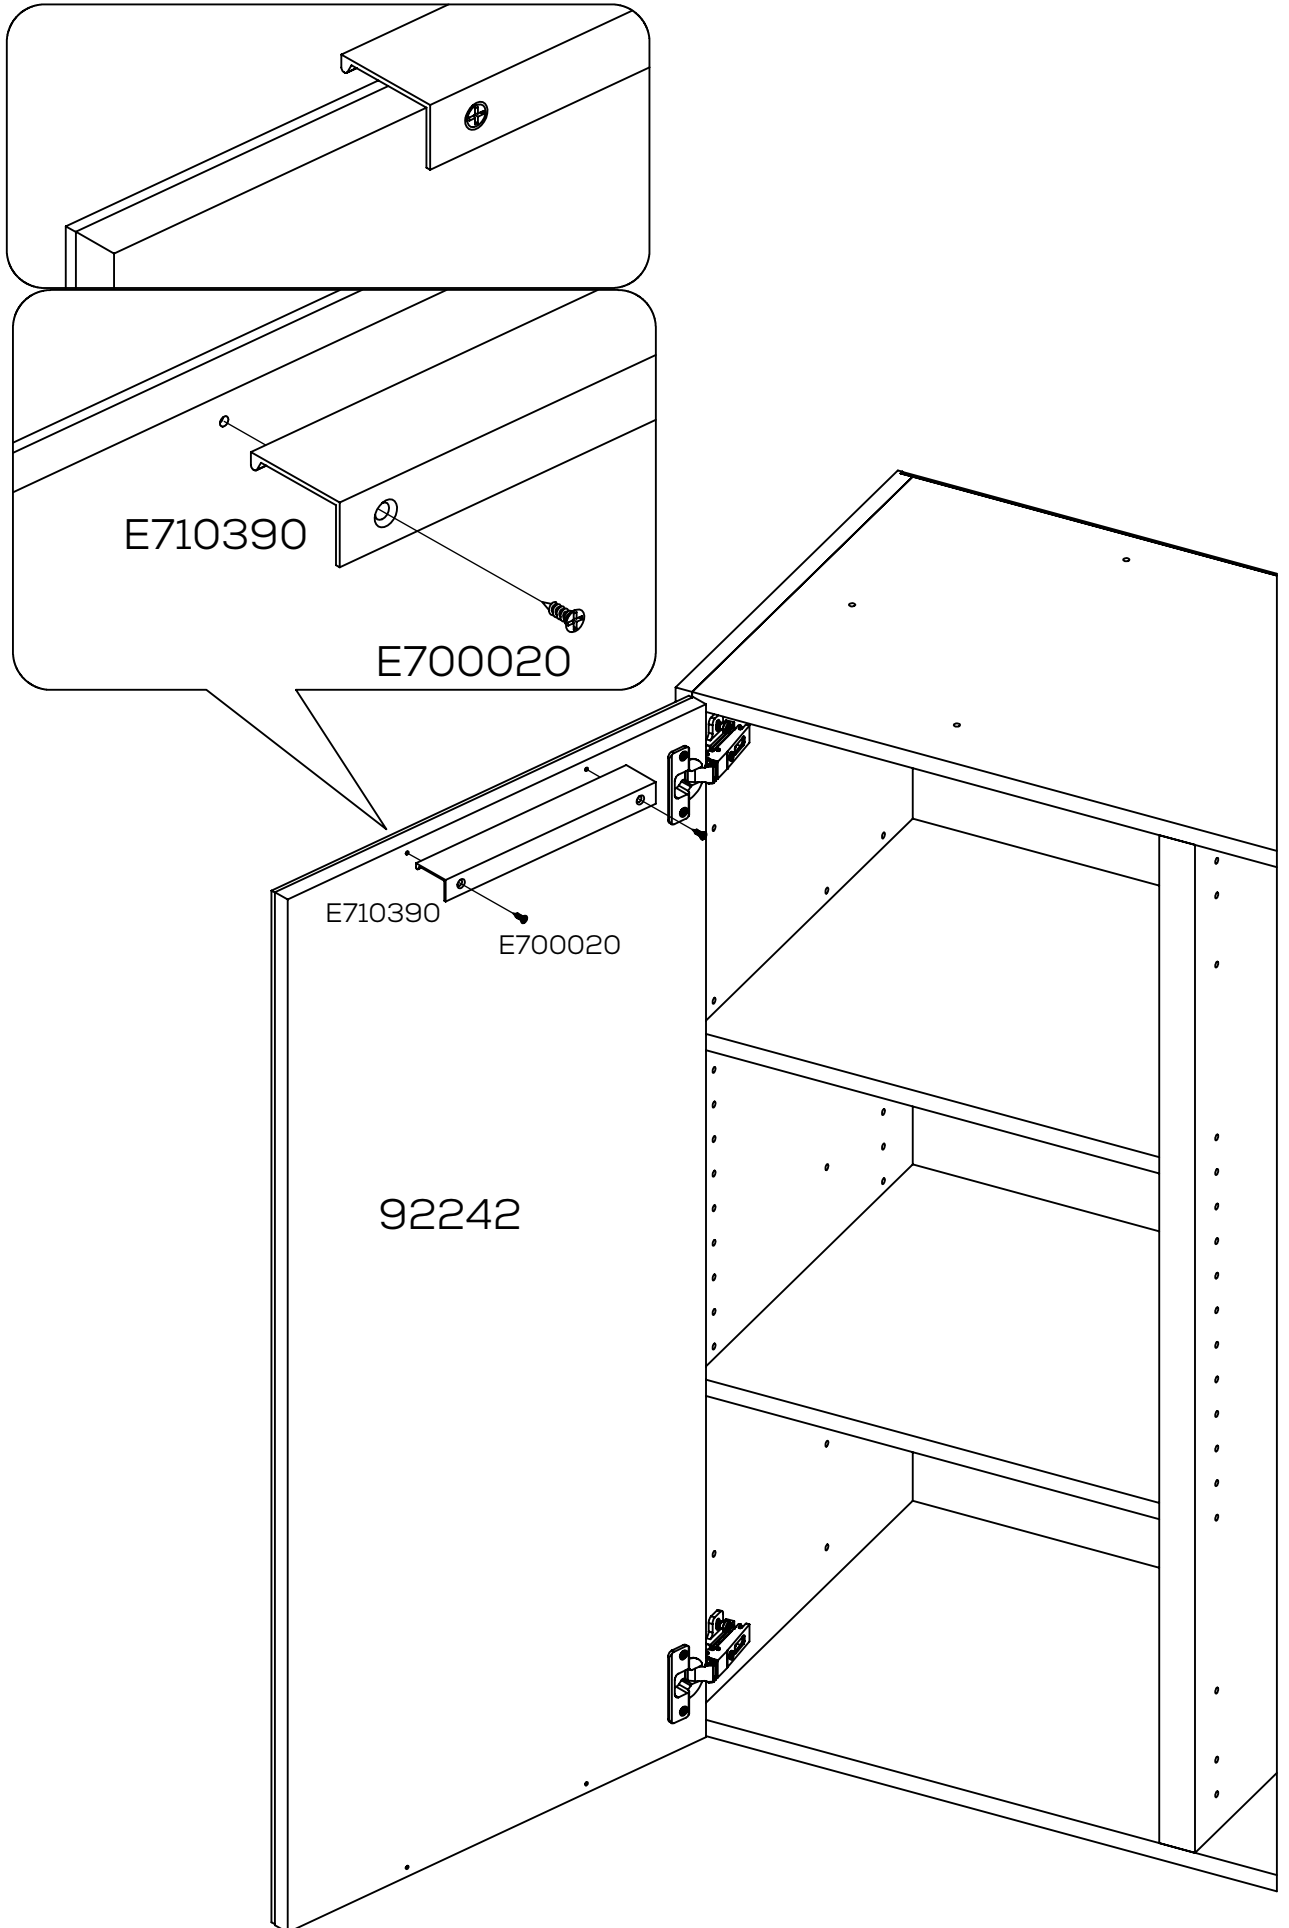

12x Ø 3,5 x 13mm

1

2x

2

4

MEDIA

OFFICE

LIVING

MAJA
MÖBEL

K454-K455

**Modell
7816**

Glas (1804x400x4mm)

10.560

**Modell
7818**

22.02.2021

1