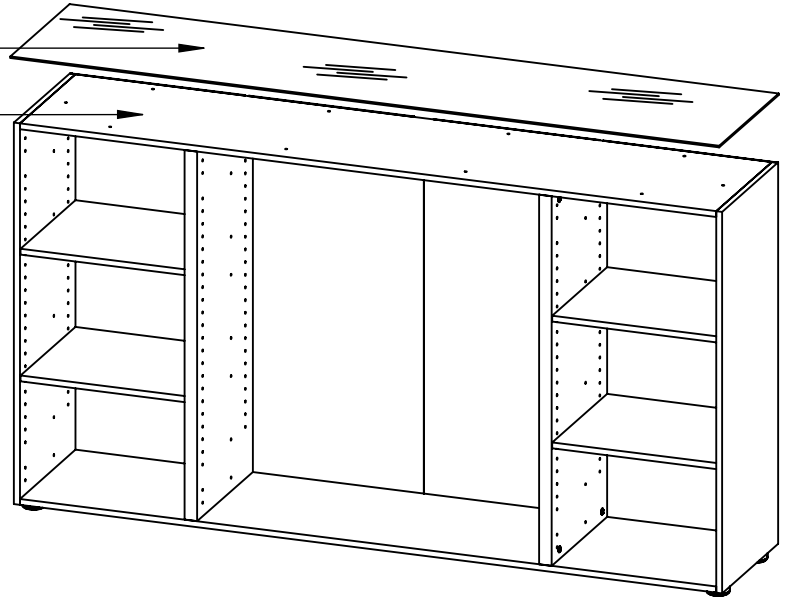

MAJA
MÖBEL

K454-K455

**Modell
7816**

Glas (1804x400x4mm)

10.560

**Modell
7818**

22.02.2021

1