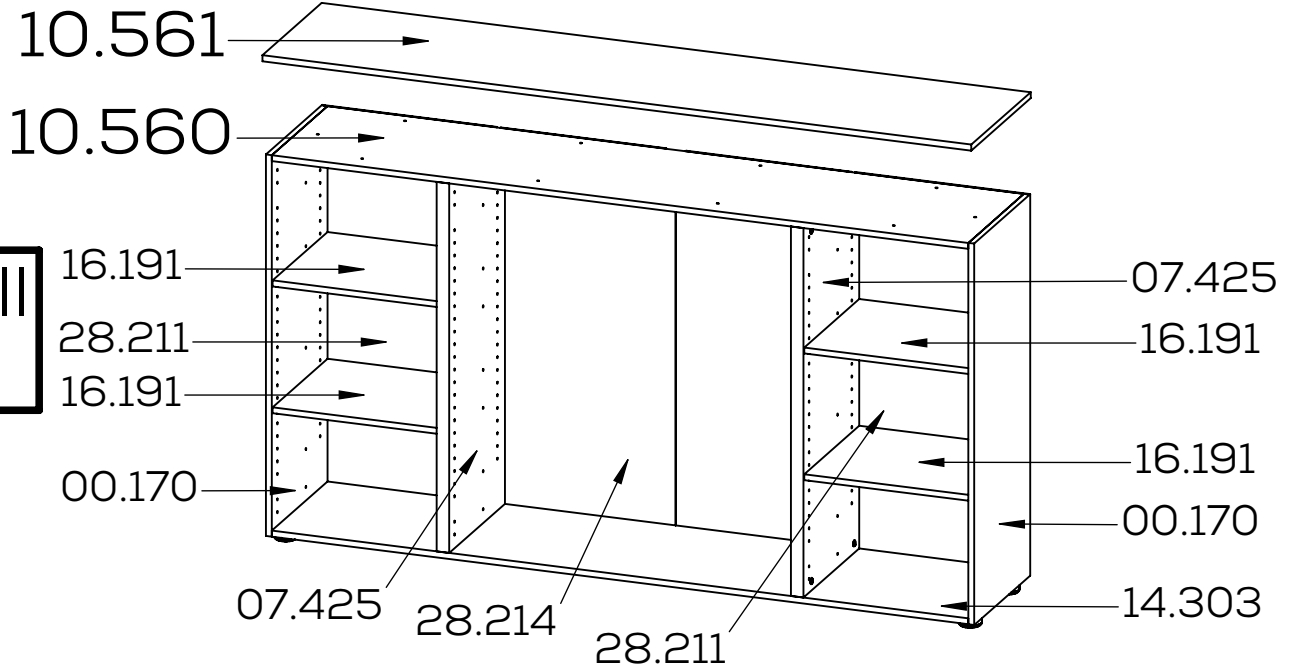

12x Ø 3,5 x 13mm

1

2x

2

4

MEDIA

OFFICE

LIVING

MAJA
MÖBEL

K454-K455

**Modell
7816**

Glas (1804x400x4mm)

10.560

**Modell
7818**

22.02.2021

1