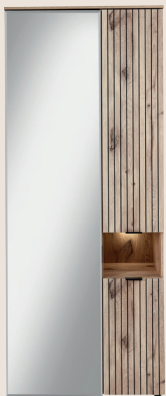

SENYO

vito-moebel.de

vito SENYO 0122/1

SENYO

LEISTENOPTIK KOMMT GUT AN

Das bietet vito SENYO:

- Garderobenkombination mit integrierter LED-Beleuchtung
- Fronten in weiß supermatt, Frontabsetzungen in Leistenoptik und Korpus in Viking Oak Nature Nachbildung
- Mattschwarze Metallgriffe
- Sitzbank mit Kissenauflage in Lederoptik
- Spiegel mit Facettenschliff

Hängeschuhschrank mit praktischen Klappen und Schuhkörben

Garderobenbank mit Stauraum und Sitzkissen in Lederoptik anthrazit

Handwerkliche Frontabsetzungen in Leistenoptik und LED-Beleuchtung inklusive

Auszug aus dem Typenplan Alle Maße B/H/T ca.-Maße in cm.

Garderobenschrank
1 Spiegeltür, 2 Holztüren
1 offenes Fach, 1 Boden
mit ausziehbarer Kleiderstange, 6 Böden, inkl. LED-Beleuchtung, 82/204/38 cm

Garderobenpaneel
1 Boden mit Kleiderstange
3 Garderobenhaken
82/134/30 cm

Garderobenpaneel
1 Boden mit Kleiderstange
4 Garderobenhaken
40/184/30 cm

Spiegel, waagrecht und senkrecht montierbar
134/52/2 cm

Hängeschuhschrank
4 Klappen
1 feste Blende
134/85/31 cm

Bank, 2 offene Fächer
2 Schubkästen, 1 Holztür
2 Böden, inkl. Sitzkissen
Lederoptik anthrazit
134/51/38 cm