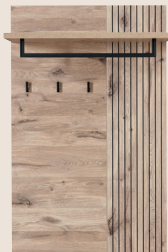

SENYO

vito-moebel.de

vito SENYO 0122/1

SENYO

LEISTENOPTIK KOMMT GUT AN

Das bietet vito SENYO:

- Garderobenkombination mit integrierter LED-Beleuchtung
- Fronten in weiß supermatt, Frontabsetzungen in Leistenoptik und Korpus in Viking Oak Nature Nachbildung
- Mattschwarze Metallgriffe
- Sitzbank mit Kissenauflage in Lederoptik
- Spiegel mit Facettenschliff

Hängeschuhschrank mit praktischen Klappen und Schuhkörben

Garderobenbank mit Stauraum und Sitzkissen in Lederoptik anthrazit

Handwerkliche Frontabsetzungen in Leistenoptik und LED-Beleuchtung inklusive

Auszug aus dem Typenplan Alle Maße B/H/T ca.-Maße in cm.

Garderobenschrank
1 Spiegeltür, 2 Holztüren
1 offenes Fach, 1 Boden
mit ausziehbarer Kleiderstange, 6 Böden, inkl. LED-Beleuchtung, 82/204/38 cm

Garderobenpaneel
1 Boden mit Kleiderstange
3 Garderobenhaken
82/134/30 cm

Garderobenpaneel
1 Boden mit Kleiderstange
4 Garderobenhaken
40/184/30 cm

Spiegel, waagrecht und senkrecht montierbar
134/52/2 cm

Hängeschuhschrank
4 Klappen
1 feste Blende
134/85/31 cm

Bank, 2 offene Fächer
2 Schubkästen, 1 Holztür
2 Böden, inkl. Sitzkissen
Lederoptik anthrazit
134/51/38 cm