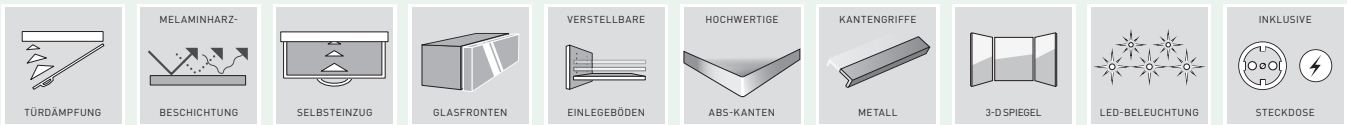

CORUS

MADE IN GERMANY 

Eindruckfeld B/H 194 x 65 mm

vito-moebel.de

CORUS

EIN PERFEKTER AUFTRITT FÜR IHR BAD

Das bietet vito CORUS:

- Türdämpfung
- Selbsteinzug
- Glasfronten
- Melaminharzbeschichtung
- verstellbare Einlegeböden
- hochwertige ABS-Kanten
- Kantengriffe und Füße aus Metall, verchromt
- 3D-Spiegel
- LED-Beleuchtung und Steckdose
- Dekor Graphit/Silbergrau

Modern und Kontrastreich starten Sie frisch in den Tag (Alle Maße ca. Maße in cm)

	WB-Unterschrank 2498-587	Schrank 2467-587	Spiegel 2468-587	Hochschrank 2469-587	Spiegel 2754-547
B/H/T	70/56/34 cm	34/112/34 cm	68/98/34 cm	34/183/34 cm	76/71/23 cm

Metallfüße sowie Griffe im glänzenden Chrom-Look.

Bietet umfangreichen Stauraum für jegliche Pflegeprodukte.

Hochwertige ABS-Kanten sowie Melaminharzbeschichtung garantieren eine hohe Stoß- und Kratzfestigkeit.