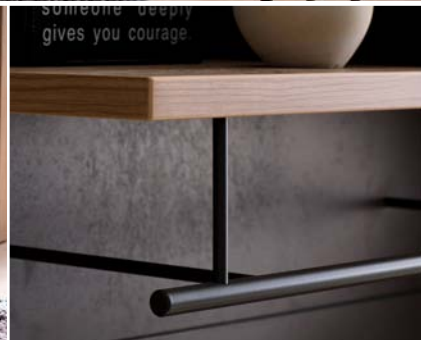

vito®
Möbel zum Leben

INCATA

Someone deeply
gives you courage.

Vielfältiger Stauraum.

- hochwertige Balkeneiche tiefgezogen
- elegante Absetzungen in Oxid Melamin Nachbildung
- ausziehbare Kleiderstange im Garderobenschrank
- umfangreicher Stauraum
- optionales Sitzkissen für das bequeme Anziehen
- Kleiderhaken und Kleiderstange am Paneel
- zahlreiche Einlegeböden

WILLKOMMEN!

VITO INCATA, das elegante Programm für Ihren Willkommensbereich. Hervorragende Verarbeitung, zeitloses elegantes Design, ausgefeilte Details und optimaler Wohlfühlfaktor.

Hier kehrt Ordnung ein! Versteckt hinter hochwertigen Fronten aus Balkeneiche mit Absetzungen aus Oxid Melamin Nachbildung finden Schuhe, Jacken und Accessoires ausreichend Platz und mit der Sitzbank findet man einen bequemen Ort, wo das Anziehen Spaß macht.