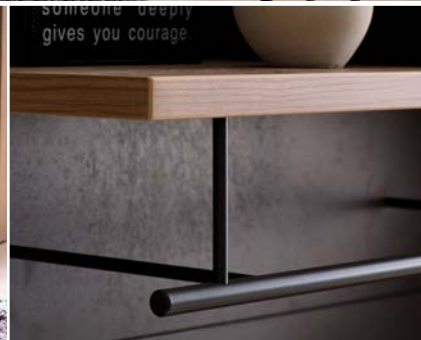

vito®
Möbel zum Leben

INCATA

Someone deeply
gives you courage.

Vielfältiger Stauraum.

- hochwertige Balkeneiche tiefgezogen
- elegante Absetzungen in Oxid Melamin Nachbildung
- ausziehbare Kleiderstange im Garderobenschrank
- umfangreicher Stauraum
- optionales Sitzkissen für das bequeme Anziehen
- Kleiderhaken und Kleiderstange am Panel
- zahlreiche Einlegeböden

WILLKOMMEN!

VITO INCATA, das elegante Programm für Ihren Willkommensbereich. Hervorragende Verarbeitung, zeitloses elegantes Design, ausgefeilte Details und optimaler Wohlfühlfaktor.

Hier kehrt Ordnung ein! Versteckt hinter hochwertigen Fronten aus Balkeneiche mit Absetzungen aus Oxid Melamin Nachbildung finden Schuhe, Jacken und Accessoires ausreichend Platz und mit der Sitzbank findet man einen bequemen Ort, wo das Anziehen Spaß macht.