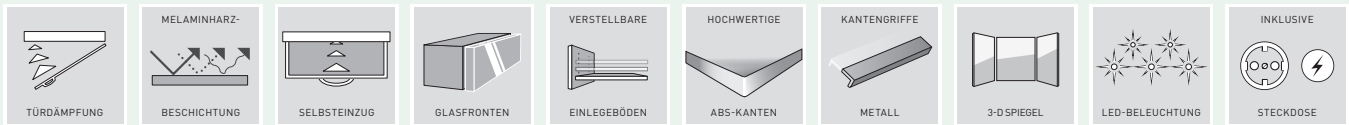

CORUS

MADE IN GERMANY 

Eindruckfeld B/H 194 x 65 mm

vito-moebel.de

CORUS

EIN PERFEKTER AUFTRITT FÜR IHR BAD

Das bietet vito CORUS:

- Türdämpfung
- Selbsteinzug
- Glasfronten
- Melaminharzbeschichtung
- verstellbare Einlegeböden
- hochwertige ABS-Kanten
- Kantengriffe und Füße aus Metall, verchromt
- 3D-Spiegel
- LED-Beleuchtung und Steckdose
- Dekor Graphit/Silbergrau

Modern und Kontrastreich starten Sie frisch in den Tag (Alle Maße ca. Maße in cm)

	WB-Unterschrank 2498-587	Schrank 2467-587	Spiegel 2468-587	Hochschrank 2469-587	Spiegel 2754-547
B/H/T	70/56/34 cm	34/112/34 cm	68/98/34 cm	34/183/34 cm	76/71/23 cm

Metallfüße sowie Griffe im glänzenden Chrom-Look.

Bietet umfangreichen Stauraum für jegliche Pflegeprodukte.

Hochwertige ABS-Kanten sowie Melaminharzbeschichtung garantieren eine hohe Stoß- und Kratzfestigkeit.