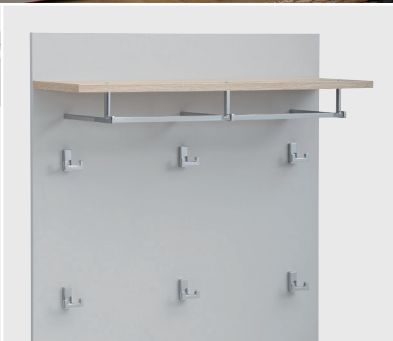

vito®

Möbel zum Leben

6007

BRILLANTER EMPFANG

vito 6007 verwandelt Ihren Eingangs-bereich zu einem wahren Highlight. Hochwertigste Beschlagtechnik macht die Bedienung der Schübe und Türen zu einem Vergnügen. Gönnen Sie sich ein Stück Luxus für Ihr Zuhause.