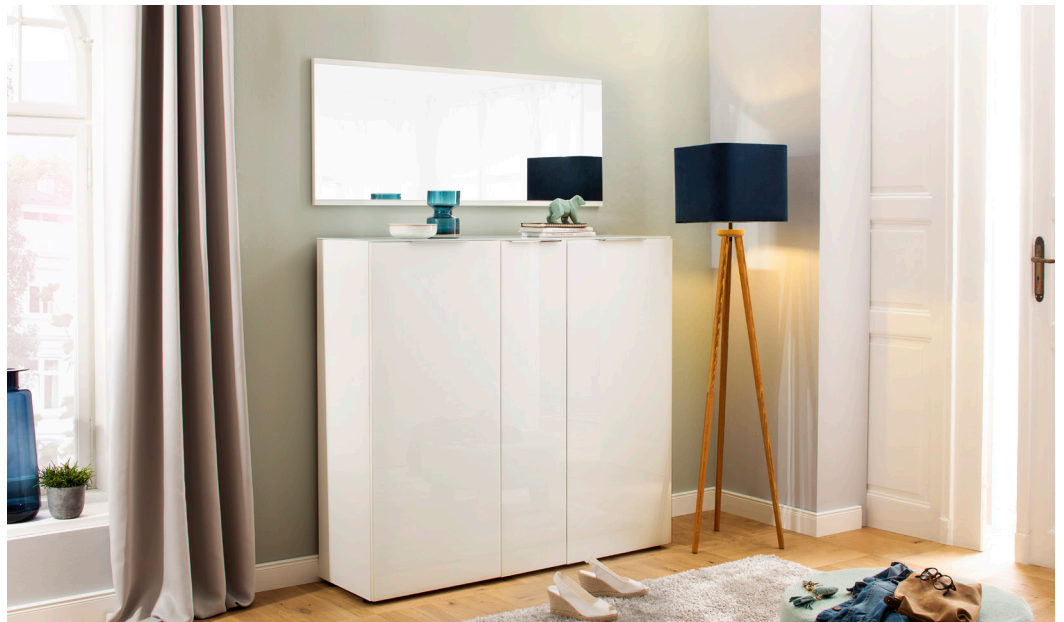

# vito®

Möbel zum Leben

6007

## BRILLANTER EMPFANG

vito 6007 verwandelt Ihren Eingangs-bereich zu einem wahren Highlight. Hochwertigste Beschlagtechnik macht die Bedienung der Schübe und Türen zu einem Vergnügen. Gönnen Sie sich ein Stück Luxus für Ihr Zuhause.