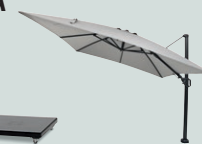

## ASCELLA

Lifttisch  
140 x 85 x 50,5 cm

höhenverstellbar  
auf 72 cm

Loungesessel  
Inkl. Auflage  
82,5 x 72,5 x 99 cm

Loungebank  
Inkl. Auflage  
82,5 x 152,5 x 99 cm

Hocker  
Inkl. Auflage  
59,5 x 59 x 43 cm

## LEVITA

Bodenhülle, einfache  
Montage ohne Beton  
28 x 28 x 47,5 cm

Granitschirmständer  
76 x 76 x 15,5 cm

Ampelschirm  
mit Fußpedal  
300 x 300 x 255 cm