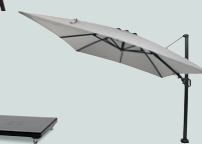

LEVITA

Bodenhülse, einfache
Montage ohne Beton
28 x 28 x 47,5 cm

Granitschirmständer
76 x 76 x 15,5 cm

Ampelschirm
mit Fußpedal
300 x 300 x 255 cm