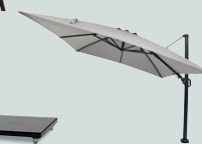

Auszugstisch
204 x 103 x 77 cm

mit Teakeinsatz ausziehbar
auf 264,5 cm Breite

Stapelsessel Teak
65 x 56 x 88 cm

Relax Move Sessel Teak
Inkl. Auflage
59 x 72 x 110 cm

Sonnenliege Teak
Inkl. Auflage
154 x 70 x 109,5 cm

SATURA

Hängesessel
Inkl. Kissen
123 x 102 x 192 cm

ASCELLA

Lifttisch
140 x 85 x 50,5 cm

höhenverstellbar
auf 72 cm

Loungesessel
Inkl. Auflage
82,5 x 72,5 x 99 cm

Loungebank
Inkl. Auflage
82,5 x 152,5 x 99 cm

Hocker
Inkl. Auflage
59,5 x 59 x 43 cm

LEVITA

Bodenhülse, einfache
Montage ohne Beton
28 x 28 x 47,5 cm

Granitschirmständer
76 x 76 x 15,5 cm

Ampelschirm
mit Fußpedal
300 x 300 x 255 cm