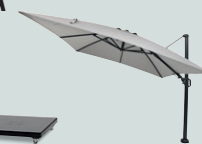

Sonnenliege Teak
Inkl. Auflage
154 x 70 x 109,5 cm

Hängesessel
Inkl. Kissen
123 x 102 x 192 cm

SATURA

ASCELLA

Lifttisch
140 x 85 x 50,5 cm

höhenverstellbar
auf 72 cm

Loungesessel
Inkl. Auflage
82,5 x 72,5 x 99 cm

Loungebank
Inkl. Auflage
82,5 x 152,5 x 99 cm

Hocker
Inkl. Auflage
59,5 x 59 x 43 cm

LEVITA

Bodenhülse, einfache
Montage ohne Beton
28 x 28 x 47,5 cm

Granitschirmständer
76 x 76 x 15,5 cm

Ampelschirm
mit Fußpedal
300 x 300 x 255 cm