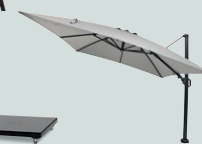

Sonnenliege Teak
Inkl. Auflage
154 x 70 x 109,5 cm

Hängesessel
Inkl. Kissen
123 x 102 x 192 cm

SATURA

ASCELLA

Lifttisch
140 x 85 x 50,5 cm

höhenverstellbar
auf 72 cm

Loungesessel
Inkl. Auflage
82,5 x 72,5 x 99 cm

Loungebank
Inkl. Auflage
82,5 x 152,5 x 99 cm

Hocker
Inkl. Auflage
59,5 x 59 x 43 cm

LEVITA

Bodenhülse, einfache
Montage ohne Beton
28 x 28 x 47,5 cm

Ampelschirm
mit Fußpedal
300 x 300 x 255 cm

Granitschirmständer
76 x 76 x 15,5 cm