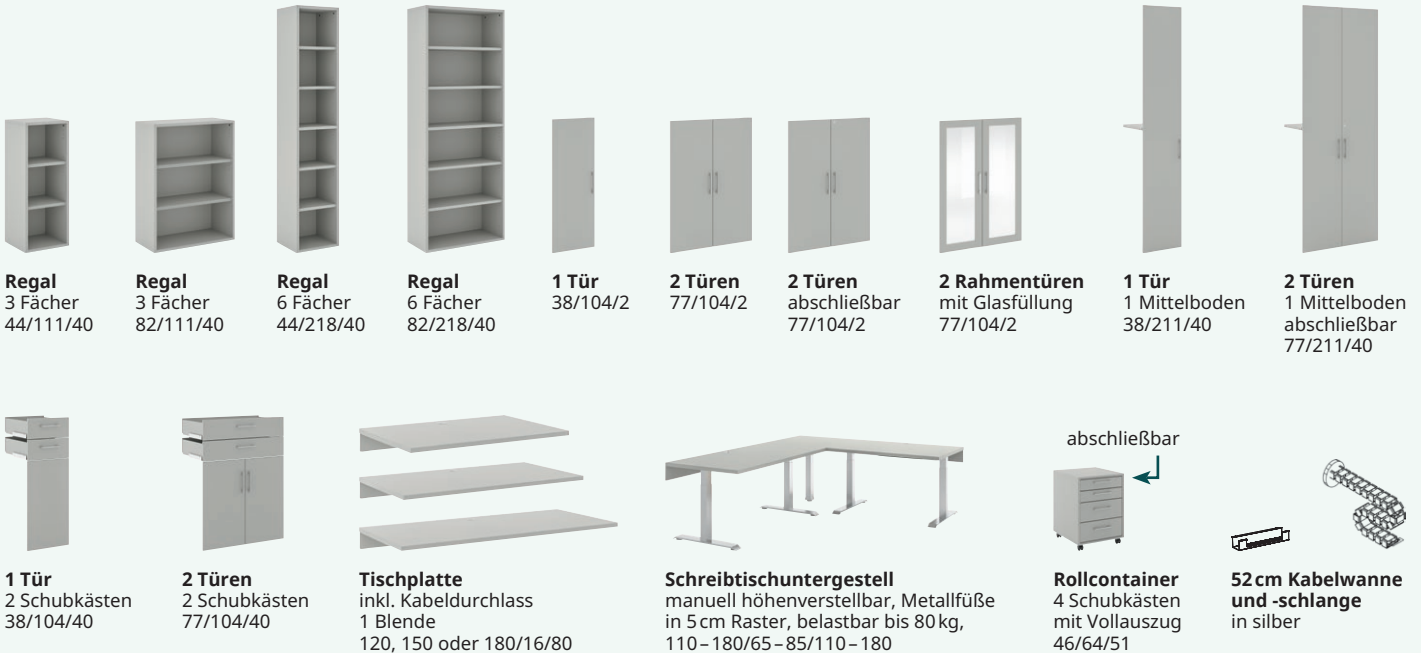

Schwarze LED-Lampe für den Schreibtisch B/H/T ca. 5/44,5/2,5 cm

Korpus-, Absetzungs- und Frontfarben

Anthrazit supermatt Dekor

Kreidegrau matt Lack Dekor

Ice white supermatt Dekor

Asteiche Dekor

Birke Dekor

Mit vito VARY lässt sich perfekt ein professioneller Arbeitsplatz zu Hause einrichten

VARY

vito-moebel.de

vito VARY 0224/1

Auszug aus dem Typenplan Alle Maße B/H/T ca.-Maße in cm.
Front, Korpus und Absetzungen in den Dekoren Anthrazit supermatt, Kreidegrau matt Lack, Ice white supermatt, Asteiche oder Birke.

Regal
3 Fächer
44/111/40

Regal
3 Fächer
82/111/40

Regal
6 Fächer
44/218/40

Regal
6 Fächer
82/218/40

1 Tür
38/104/2

2 Türen
77/104/2

2 Türen
abschließbar
77/104/2

2 Rahmentüren
mit Glasfüllung
77/104/2

1 Tür
1 Mittelboden
38/211/40

2 Türen
1 Mittelboden
abschließbar
77/211/40

1 Tür
2 Schubkästen
38/104/40

2 Türen
2 Schubkästen
77/104/40

Tischplatte
inkl. Kabeldurchlass
1 Blende
120, 150 oder 180/16/80

Schreibtischuntergestell
manuell höhenverstellbar, Metallfüße
in 5 cm Raster, belastbar bis 80 kg,
110-180/65-85/110-180