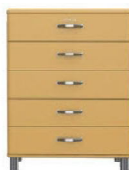

W:86 x D:41 x H:111 cm

18650074/..

White - 505

Red sand - 510

Sunny yellow - 515

Spring green - 527

Lagoon blue - 532

Shadow black - 566

@tenzofurniture

tenzo® Excites your living
www.tenzo.se

● ● ● ●

5236 Sideboard 2D 4Dr

W:146 x D:41 x H:92 cm

18650075/..

5127 Cabinet 2D 1Dr

W:86 x D:41 x H:92 cm