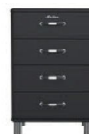

Sunny yellow - 515

Spring green - 527

Lagoon blue - 532

Shadow black - 566

5116 Chest 4Dr

W:60 x D:41 x H:92 cm

18650055/..

White - 505

Red sand - 510

Sunny yellow - 515

Spring green - 527

Lagoon blue - 532

Shadow black - 566

5215 Chest 5Dr

W:60 x D:41 x H:111 cm

18650063/..

White - 505

Red sand - 510

Sunny yellow - 515

Spring green - 527

Lagoon blue - 532

Shadow black - 566

5124 Chest 4Dr

W:86 x D:41 x H:92 cm