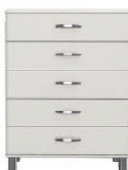

W:86 x D:41 x H:111 cm

18650074/..

White - 505

Red sand - 510

Sunny yellow - 515

Spring green - 527

Lagoon blue - 532

Shadow black - 566