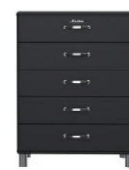

W:86 x D:41 x H:111 cm

18650074/..

White - 505

Red sand - 510

Sunny yellow - 515

Spring green - 527

Lagoon blue - 532

Shadow black - 566

@tenzofurniture

tenzo® Excites your living
www.tenzo.se

● ● ● ●

5236 Sideboard 2D 4Dr

W:146 x D:41 x H:92 cm

18650075/..

5127 Cabinet 2D 1Dr

W:86 x D:41 x H:92 cm