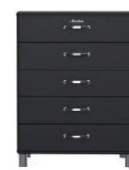

### 5295 Chest 5Dr

W:86 x D:41 x H:111 cm

18650074/..

White - 505

Red sand - 510

Sunny yellow - 515

Spring green - 527

Lagoon blue - 532