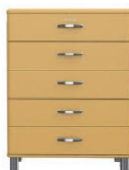

### 5295 Chest 5Dr

W:86 x D:41 x H:111 cm

18650074/..

White - 505

Red sand - 510

Sunny yellow - 515

Spring green - 527

Lagoon blue - 532