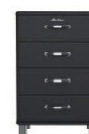

Sunny yellow - 515

Spring green - 527

Lagoon blue - 532

Shadow black - 566

5116 Chest 4Dr

W:60 x D:41 x H:92 cm

18650055/..

White - 505

Red sand - 510

Sunny yellow - 515

Spring green - 527

Lagoon blue - 532

Shadow black - 566

5215 Chest 5Dr

W:60 x D:41 x H:111 cm

18650063/..

White - 505

Red sand - 510

Sunny yellow - 515

Spring green - 527

Lagoon blue - 532

Shadow black - 566

5124 Chest 4Dr

W:86 x D:41 x H:92 cm