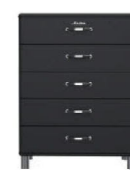

### 5295 Chest 5Dr

W:86 x D:41 x H:111 cm

18650074/..

White - 505

Red sand - 510

Sunny yellow - 515

Spring green - 527

Lagoon blue - 532