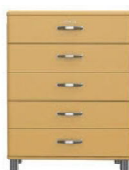

### 5295 Chest 5Dr

W:86 x D:41 x H:111 cm

18650074/..

White - 505

Red sand - 510

Sunny yellow - 515

Spring green - 527

Lagoon blue - 532