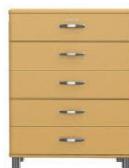

W:86 x D:41 x H:111 cm

18650074/..

White - 505

Red sand - 510

Sunny yellow - 515

Spring green - 527

Lagoon blue - 532

Shadow black - 566

@tenzofurniture

tenzo® Excites your living
www.tenzo.se

● ● ● ●

5236 Sideboard 2D 4Dr

W:146 x D:41 x H:92 cm

18650075/..

5127 Cabinet 2D 1Dr

W:86 x D:41 x H:92 cm