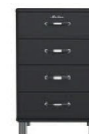

Red sand - 510

Sunny yellow - 515

Spring green - 527

Lagoon blue - 532

Shadow black - 566

5215 Chest 5Dr

W:60 x D:41 x H:111 cm

18650063/..

White - 505

Red sand - 510

Sunny yellow - 515

Spring green - 527

Lagoon blue - 532

Shadow black - 566

5124 Chest 4Dr

W:86 x D:41 x H:92 cm