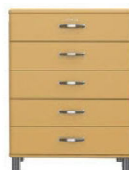

W:86 x D:41 x H:111 cm

18650074/..

White - 505

Red sand - 510

Sunny yellow - 515

Spring green - 527

Lagoon blue - 532

Shadow black - 566

@tenzofurniture

tenzo® Excites your living
www.tenzo.se

● ● ● ●

5236 Sideboard 2D 4Dr

W:146 x D:41 x H:92 cm

18650075/..

5127 Cabinet 2D 1Dr

W:86 x D:41 x H:92 cm