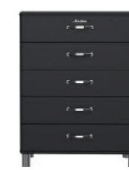

W:86 x D:41 x H:111 cm

18650074/..

White - 505

Red sand - 510

Sunny yellow - 515

Spring green - 527

Lagoon blue - 532

Shadow black - 566

@tenzofurniture

tenzo® Excites your living
www.tenzo.se

● ● ● ●

5236 Sideboard 2D 4Dr

W:146 x D:41 x H:92 cm

18650075/..

5127 Cabinet 2D 1Dr

W:86 x D:41 x H:92 cm