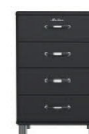

### 5116 Chest 4Dr

W:60 x D:41 x H:92 cm

18650055/..

White - 505

Red sand - 510

Sunny yellow - 515

Spring green - 527

Lagoon blue - 532