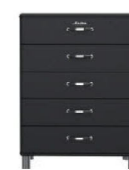

### 5295 Chest 5Dr

W:86 x D:41 x H:111 cm

18650074/..

White - 505

Red sand - 510

Sunny yellow - 515

Spring green - 527

Lagoon blue - 532