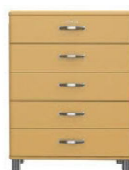

### 5295 Chest 5Dr

W:86 x D:41 x H:111 cm

18650074/..

White - 505

Red sand - 510

Sunny yellow - 515

Spring green - 527

Lagoon blue - 532