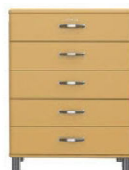

Sunny yellow - 515